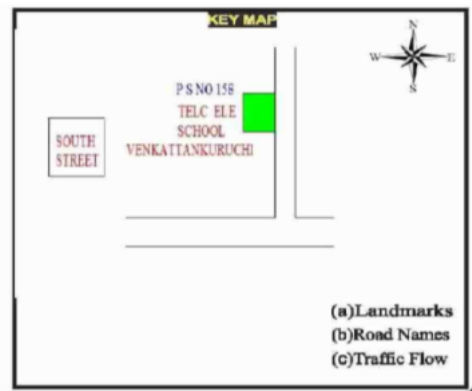

Google Map View

Polling Station Building Front View

Polling Station Front View

Cad View

Key MAP View

1 பெயர் : கர்ணன் தந்தை பெயர்: கந்தசாமி வீட்டு எண் : 2 வயது : 60 பாலினம் : ஆண் Photo is available	AUO1563055	2 பெயர் : கார்த்திகைராணி கணவர் பெயர்: கர்ணன் வீட்டு எண் : 2 வயது : 60 பாலினம் : பெண் Photo is available	AUO1563063	3 பெயர் : சதீஸ்குமார் தந்தை பெயர்: கந்தசாமி வீட்டு எண் : 2 வயது : 50 பாலினம் : ஆண் Photo is available	AUO1563071
4 பெயர் : வினோதினி தந்தை பெயர்: கதிரேசன் வீட்டு எண் : 2/9 ஏ வயது : 38 பாலினம் : பெண் Photo is available	AUO0167353	5 பெயர் : விக்னேஷ் பிரபாகரன் தந்தை பெயர்: முருகானந்தம் வீட்டு எண் : 2/42 வயது : 22 பாலினம் : ஆண் Photo is available	AUO2174498	6 பெயர் : கருப்பையா தந்தை பெயர்: ராமு வீட்டு எண் : 2-134 வயது : 81 பாலினம் : ஆண் Photo is available	AUO0975375
7 பெயர் : மரிய ஜோசப் கென்னடி தந்தை பெயர்: சேவியர் வீட்டு எண் : 2/289 வயது : 60 பாலினம் : ஆண் Photo is available	KHH3510526	8 பெயர் : கருமலைத்துரை தந்தை பெயர்: பெரியசாமி வீட்டு எண் : 3 வயது : 75 பாலினம் : ஆண் Photo is available	AUO1563105	9 பெயர் : கணேசசுந்தரி கணவர் பெயர்: கருமலைத்துரை வீட்டு எண் : 3 வயது : 70 பாலினம் : பெண் Photo is available	AUO1563113
10 பெயர் : வினோத்குமார் தந்தை பெயர்: வாசுதேவமூர்த்தி வீட்டு எண் : 3-5 வயது : 45 பாலினம் : ஆண் Photo is available	AUO1082650	11 பெயர் : தீனையாளன் தந்தை பெயர்: ராஜேந்திரன் வீட்டு எண் : 3-5 வயது : 38 பாலினம் : ஆண் Photo is available	AUO0430157	12 பெயர் : தினேஸ்குமார் தந்தை பெயர்: ராஜேந்திரன் வீட்டு எண் : 3-5 வயது : 32 பாலினம் : ஆண் Photo is available	AUO0675827
13 பெயர் : காயத்ரிதேவி தந்தை பெயர்: ஜெயவீரபாண்டியன் வீட்டு எண் : 3-6 வயது : 42 பாலினம் : பெண் Photo is available	AUO0932111	14 பெயர் : கலின் ஜெ தந்தை பெயர்: ஜெய வீரபாண்டியன் வீட்டு எண் : 3/6 வயது : 23 பாலினம் : ஆண் Photo is available	AUO2105211	15 பெயர் : செந்தில்நாதன் லெ தந்தை பெயர்: லெட்சுமணன் சே வீட்டு எண் : 3/16 கீழத் தெரு வயது : 50 பாலினம் : ஆண் Photo is available	AUO2140945
16 பெயர் : கனிராஜ் தந்தை பெயர்: சங்கிலி வீட்டு எண் : 3/170 வயது : 21 பாலினம் : ஆண் Photo is available	AUO2227262	17 பெயர் : சரவணபாண்டி தந்தை பெயர்: பெரியசாமி வீட்டு எண் : 4 வயது : 72 பாலினம் : ஆண் Photo is available	AUO1563121	18 பெயர் : ராஜேந்திரன் தந்தை பெயர்: பெரியசாமி வீட்டு எண் : 5 வயது : 66 பாலினம் : ஆண் Photo is available	AUO1563147
19 பெயர் : கண்ணாச்சியார் கணவர் பெயர்: ராஜேந்திரன் வீட்டு எண் : 5 வயது : 56 பாலினம் : பெண் Photo is available	AUO1563154	20 பெயர் : தேன்மொழி கணவர் பெயர்: கலையரசன் வீட்டு எண் : 6 வயது : 51 பாலினம் : பெண் Photo is available	AUO1563170	21 பெயர் : விஜயா கணவர் பெயர்: வாசுதேவமூர்த்தி வீட்டு எண் : 8 வயது : 66 பாலினம் : பெண் Photo is available	AUO1563196
22 பெயர் : விவேக் தந்தை பெயர்: வாசுதேவமூர்த்தி வீட்டு எண் : 8 வயது : 40 பாலினம் : ஆண் Photo is available	KHH1638329	23 பெயர் : கணசமூர்த்தி தந்தை பெயர்: முத்துச்சாமி வீட்டு எண் : 9 வயது : 52 பாலினம் : ஆண் Photo is available	AUO1563212	24 பெயர் : கண்ணுநாச்சியார் கணவர் பெயர்: கணசமூர்த்தி வீட்டு எண் : 9 வயது : 51 பாலினம் : பெண் Photo is available	AUO1563220
25 பெயர் : நாகரத்தினம் தந்தை பெயர்: திருஞானசாமி வீட்டு எண் : 11 வயது : 71 பாலினம் : ஆண் Photo is available	AUO1563246	26 பெயர் : செளந்திரம் கணவர் பெயர்: நாகரத்தினம் வீட்டு எண் : 11 வயது : 61 பாலினம் : பெண் Photo is available	AUO1563253	27 பெயர் : தியாகராஜன் தந்தை பெயர்: நாகரத்தினம் வீட்டு எண் : 11 வயது : 51 பாலினம் : ஆண் Photo is available	KHH1638279
28 பெயர் : திவாகரன் தந்தை பெயர்: நாகரத்தினம் வீட்டு எண் : 11 வயது : 34 பாலினம் : ஆண் Photo is available	AUO0294439	29 பெயர் : நாச்சியாப்பொண்ணு கணவர் பெயர்: வாணிச்சாமி வீட்டு எண் : 15 வயது : 81 பாலினம் : பெண் Photo is available	AUO1563279	30 பெயர் : ஆனந்தக்குமார் தந்தை பெயர்: வாணிச்சாமி வீட்டு எண் : 15 வயது : 51 பாலினம் : ஆண் Photo is available	AUO1563287