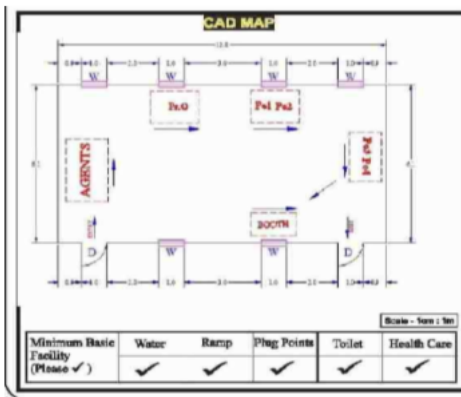

Google Map View

Polling Station Building Front View

Polling Station Front View

Cad View

Key MAP View

சட்டமன்றத் தொகுதியின் எண் மற்றும் பெயர் : 209-பரமக்குடி பிரிவு எண் மற்றும் பெயர் 1-கலையூர் (வ.கி.) மற்றும் (ஊ), நாடார் குடியிருப்பு (வார்டு 1,2)