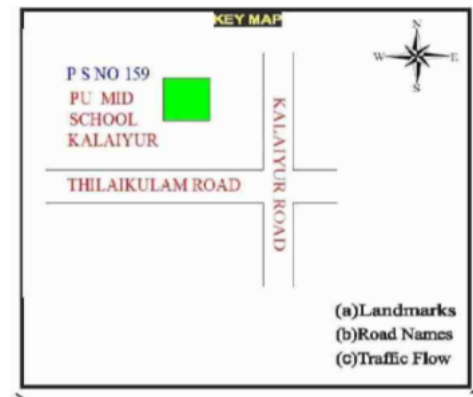

Google Map View

Polling Station Building Front View

Polling Station Front View

Cad View

Key MAP View

சட்டமன்றத் தொகுதியின் எண் மற்றும் பெயர் : 209-பரமக்குடி பிரிவு எண் மற்றும் பெயர் 1-கலையூர் (வ.கி.) மற்றும் (ஊ), நாடார் குடியிருப்பு (வார்டு 1,2)