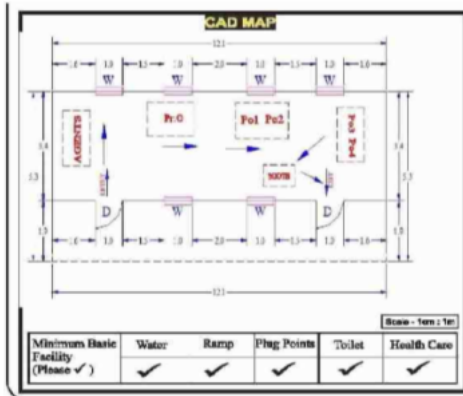

Google Map View

Polling Station Building Front View

Polling Station Front View

Cad View

Key MAP View

1 பெயர் : முத்துச்சாமி தந்தை பெயர்: பொன்னுச்சாமி வீட்டு எண் : 1 வயது : 59 பாலினம் : ஆண் Photo is available	AUO1327022	2 பெயர் : யசோதை கணவர் பெயர்: முத்துச்சாமி வீட்டு எண் : 1 வயது : 56 பாலினம் : பெண் Photo is available	AUO1327030	3 பெயர் : மாலதி கணவர் பெயர்: கருப்பையா வீட்டு எண் : 1 வயது : 37 பாலினம் : பெண் Photo is available	AUO0528414
4 பெயர் : வன்னிப்பாண்டி தந்தை பெயர்: முத்துச்சாமி வீட்டு எண் : 1 வயது : 29 பாலினம் : ஆண் Photo is available	AUO0879833	5 பெயர் : கோகிலா கணவர் பெயர்: முத்து கிருஷ்ணன் வீட்டு எண் : 1-1 வயது : 24 பாலினம் : பெண் Photo is available	AUO1872282	6 பெயர் : சத்தியா கணவர் பெயர்: பூமுருகா வீட்டு எண் : 1/378 வயது : 42 பாலினம் : பெண் Photo is available	KHH2606606
7 பெயர் : ஜெய்ராம் பூ தந்தை பெயர்: பூமுருகர் வீட்டு எண் : 1/378 வயது : 22 பாலினம் : ஆண் Photo is available	AUO2251130	8 பெயர் : ராக்கம்மாள் கணவர் பெயர்: நிரதளம் வீட்டு எண் : 1A வயது : 68 பாலினம் : பெண் Photo is available	AUO1327055	9 பெயர் : கண்ணன் தந்தை பெயர்: நிறதளம் வீட்டு எண் : 1A வயது : 46 பாலினம் : ஆண் Photo is available	KHH1352467
10 பெயர் : அழகர்சாமி தந்தை பெயர்: ஆள்பாடி வீட்டு எண் : 2 வயது : 64 பாலினம் : ஆண் Photo is available	AUO1327089	11 பெயர் : சபிதாஸ்வரி கணவர் பெயர்: அழகர்சாமி வீட்டு எண் : 2 வயது : 57 பாலினம் : பெண் Photo is available	AUO1327097	12 பெயர் : மலைக்கண்ணன் தந்தை பெயர்: ஆள்பாடி வீட்டு எண் : 3 வயது : 49 பாலினம் : ஆண் Photo is available	AUO1327105
13 பெயர் : கோகிலாதேவி கணவர் பெயர்: மலைக்கண்ணன் வீட்டு எண் : 3 வயது : 37 பாலினம் : பெண் Photo is available	AUO0006817	14 பெயர் : மாரிமுத்து தந்தை பெயர்: முத்துச்சாமி வீட்டு எண் : 3-1 வயது : 31 பாலினம் : ஆண் Photo is available	AUO0710905	15 பெயர் : முத்துக்குமார் தந்தை பெயர்: நிரதலம் வீட்டு எண் : 3-1A வயது : 51 பாலினம் : ஆண் Photo is available	AUO1327113
16 பெயர் : ராமலெட்சுமி கணவர் பெயர்: முத்துக்குமார் வீட்டு எண் : 3-1A வயது : 43 பாலினம் : பெண் Photo is available	KHH1633346	17 பெயர் : முத்துசரண்யா தந்தை பெயர்: முத்துச்சாமி வீட்டு எண் : 3-1A வயது : 30 பாலினம் : பெண் Photo is available	AUO0879783	18 பெயர் : கருப்பையா தந்தை பெயர்: முத்திலுருளன் வீட்டு எண் : 3-1B வயது : 63 பாலினம் : ஆண் Photo is available	KHH1352442
19 பெயர் : முத்துபிரபாகரன் தந்தை பெயர்: கருப்பையா வீட்டு எண் : 3-1B வயது : 30 பாலினம் : ஆண் Photo is available	AUO0724500	20 பெயர் : வீரமணி தந்தை பெயர்: முத்துசாமி வீட்டு எண் : 3/1எலி வயது : 19 பாலினம் : ஆண் Photo is available	AUO2230720	21 பெயர் : சந்தியா தந்தை பெயர்: முத்துச்சாமி வீட்டு எண் : 3/2ஏ வயது : 21 பாலினம் : பெண் Photo is available	AUO2129468
22 பெயர் : மீனாட்சி தந்தை பெயர்: ஜெயக்குமார் வீட்டு எண் : 3-3 வயது : 28 பாலினம் : பெண் Photo is available	AUO0969865	S 23 பெயர் : ஆனந்தஜோதி தந்தை பெயர்: ஜெயக்குமார் வீட்டு எண் : 3-3 வயது : 26 பாலினம் : பெண் Photo is available	AUO1108430	24 பெயர் : கருப்பையா தந்தை பெயர்: நாராயணன் வீட்டு எண் : 3-4 வயது : 33 பாலினம் : ஆண் Photo is available	AUO0644864
25 பெயர் : கார்த்திக் தந்தை பெயர்: நாராயணன் வீட்டு எண் : 3-4 வயது : 30 பாலினம் : ஆண் Photo is available	AUO0724617	26 பெயர் : பொன்னிருள் கணவர் பெயர்: முத்துஉடையார் வீட்டு எண் : 3-5A வயது : 63 பாலினம் : பெண் Photo is available	AUO1327121	27 பெயர் : மணிமேகலை கணவர் பெயர்: கருப்பையா வீட்டு எண் : 3-6 வயது : 28 பாலினம் : பெண் Photo is available	AUO0969790
28 பெயர் : அவிமன்யூ தந்தை பெயர்: அழகர்சாமி வீட்டு எண் : 3-7 ஏ வயது : 24 பாலினம் : ஆண் Photo is available	AUO1938638	29 பெயர் : செல்வகுமார் தந்தை பெயர்: கதிரேசன் வீட்டு எண் : 3-8 வயது : 24 பாலினம் : ஆண் Photo is available	AUO1872365	30 பெயர் : அரிராஜ் தந்தை பெயர்: உடையார் வீட்டு எண் : 3-11 வயது : 53 பாலினம் : ஆண் Photo is available	AUO1327139