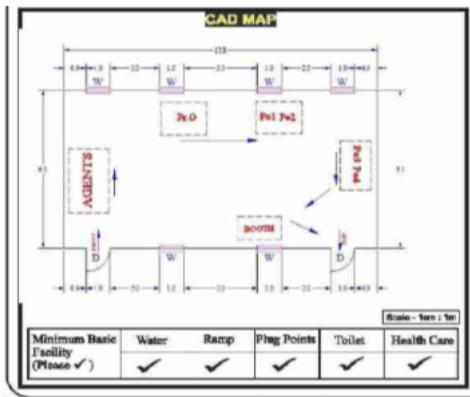

Google Map View

Polling Station Building Front View

Polling Station Front View

Cad View

Key MAP View

1 பெயர் : பிச்சையம்மாள் கணவர் பெயர்: தங்கதேவர் வீட்டு எண் : 1-18 வயது : 65 பாலினம் : பெண்	AUO1588516 Photo is available	2 பெயர் : கனகா கணவர் பெயர்: மணிகண்டன் வீட்டு எண் : 1/25 வயது : 27 பாலினம் : பெண்	AUO2088771 Photo is available	3 பெயர் : பாலமுருகன் தந்தை பெயர்: ஆறுமுகம் வீட்டு எண் : 1-39 வயது : 33 பாலினம் : ஆண்	AUO0506113 Photo is available
4 பெயர் : உமா தந்தை பெயர்: பாலமுருகன் வீட்டு எண் : 1-39 வயது : 30 பாலினம் : பெண்	AUO0774059 Photo is available	5 பெயர் : லீமாரோஸ் தந்தை பெயர்: சதானந்தம் வீட்டு எண் : 1-66 வயது : 31 பாலினம் : பெண்	AUO0774273 Photo is available	6 பெயர் : லூர்துதிரேஸ் கணவர் பெயர்: அசோக்குமார் வீட்டு எண் : 1-91 வயது : 42 பாலினம் : பெண்	CQC2727485 Photo is available
7 பெயர் : கார்த்திகா தந்தை பெயர்: கருப்பையா வீட்டு எண் : 1/100 வயது : 34 பாலினம் : பெண்	TLV0662916 Photo is available	8 பெயர் : ஓளி முகம்மது தந்தை பெயர்: நூர் முகம்மது வீட்டு எண் : 2-1-31 வயது : 48 பாலினம் : ஆண்	AUO0638841 Photo is available	9 பெயர் : கங்கைகரசி கணவர் பெயர்: முருகேசன் வீட்டு எண் : 2-1-63 வயது : 41 பாலினம் : பெண்	AUO2047249 Photo is available
10 பெயர் : ராஜா தந்தை பெயர்: அழகர்சாமி வீட்டு எண் : 2-14 வயது : 31 பாலினம் : ஆண்	AUO0676619 Photo is available	11 பெயர் : விஜயலெட்சுமி தந்தை பெயர்: தனபாலன் வீட்டு எண் : 2/39 வயது : 21 பாலினம் : பெண்	AUO2088763 Photo is available	12 பெயர் : வள்ளி கணவர் பெயர்: துரைராஜ் வீட்டு எண் : 2-40 வயது : 66 பாலினம் : பெண்	AUO1588532 Photo is available
13 பெயர் : சுப்ரமணியன் தந்தை பெயர்: மலைராஜ் வீட்டு எண் : 2-43 வயது : 71 பாலினம் : ஆண்	AUO1588540 Photo is available	14 பெயர் : வள்ளி கணவர் பெயர்: சுப்ரமணியன் வீட்டு எண் : 2-43 வயது : 59 பாலினம் : பெண்	AUO1588557 Photo is available	15 பெயர் : முருக பாண்டியன் தந்தை பெயர்: சுப்பிரமணியன் வீட்டு எண் : 2-43 வயது : 42 பாலினம் : ஆண்	AUO0942474 Photo is available
16 பெயர் : ராஜாமணி கணவர் பெயர்: வெள்ளைச்சாமி வீட்டு எண் : 2-44 வயது : 41 பாலினம் : பெண்	AUO0774612 Photo is available	17 பெயர் : சசிக்குமார் தந்தை பெயர்: வெள்ளைச்சாமி வீட்டு எண் : 2-44 வயது : 40 பாலினம் : ஆண்	CQC2727493 Photo is available	18 பெயர் : காளிமுத்து கணவர் பெயர்: ஆறுமுகம் வீட்டு எண் : 2-46 வயது : 71 பாலினம் : பெண்	AUO1588581 Photo is available
19 பெயர் : சாத்தையா தந்தை பெயர்: முத்தம்பழம் வீட்டு எண் : 2-47 வயது : 66 பாலினம் : ஆண்	AUO1588599 Photo is available	20 பெயர் : பிரபாகரன் தந்தை பெயர்: சாத்தையா வீட்டு எண் : 2-47 வயது : 38 பாலினம் : ஆண்	CQC2727915 Photo is available	21 பெயர் : முருகேஸ்வரி கணவர் பெயர்: தனசேகரன் வீட்டு எண் : 2-48 வயது : 51 பாலினம் : பெண்	AUO1588623 Photo is available
22 பெயர் : சுபாஷ்சந்திரபோஸ் தந்தை பெயர்: தங்கம் வீட்டு எண் : 2-48 வயது : 42 பாலினம் : ஆண்	AUO0099630 Photo is available	23 பெயர் : கௌசல்யா கணவர் பெயர்: சுபாஷ்சந்திரபோஸ் வீட்டு எண் : 2-48 வயது : 35 பாலினம் : பெண்	AUO0774216 Photo is available	24 பெயர் : ராமச்சந்திரன் தந்தை பெயர்: கருப்பையா வீட்டு எண் : 2-49 வயது : 71 பாலினம் : ஆண்	AUO1588631 Photo is available
25 பெயர் : புஷ்பவள்ளி கணவர் பெயர்: ராமச்சந்திரன் வீட்டு எண் : 2-49 வயது : 66 பாலினம் : பெண்	AUO1588649 Photo is available	26 பெயர் : கருப்பையா தந்தை பெயர்: இராமச்சந்திரன் வீட்டு எண் : 2/49 வயது : 33 பாலினம் : ஆண்	AUO0676635 Photo is available	27 பெயர் : வினோதினி க கணவர் பெயர்: கருப்பையா வீட்டு எண் : 2-49 வயது : 29 பாலினம் : பெண்	AUO2067866 Photo is available
28 பெயர் : முனியம்மாள் கணவர் பெயர்: நாகலிங்கம் வீட்டு எண் : 2-50 வயது : 90 பாலினம் : பெண்	AUO1588656 Photo is available	29 பெயர் : முத்துலெட்சுமி கணவர் பெயர்: கருப்பையா வீட்டு எண் : 2-50 வயது : 69 பாலினம் : பெண்	AUO0774588 Photo is available	30 பெயர் : கல்யாணி கணவர் பெயர்: பிச்சை வீட்டு எண் : 2-53 வயது : 66 பாலினம் : பெண்	AUO1588664 Photo is available