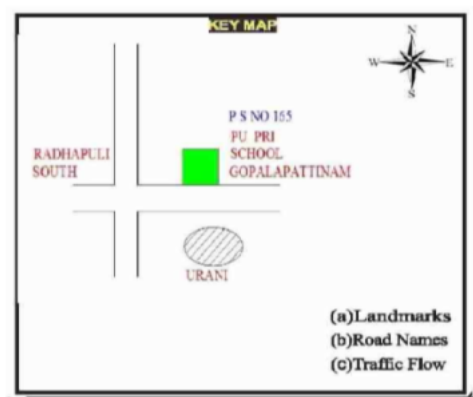

Google Map View

Polling Station Building Front View

Polling Station Front View

Cad View

Key MAP View

1 பெயர் : பிச்சையம்மாள் கணவர் பெயர்: தங்கதேவர் வீட்டு எண் : 1-18 வயது : 65 பாலினம் : பெண்	AUO1588516 Photo is available	2 பெயர் : கனகா கணவர் பெயர்: மணிகண்டன் வீட்டு எண் : 1/25 வயது : 27 பாலினம் : பெண்	AUO2088771 Photo is available	3 பெயர் : பாலமுருகன் தந்தை பெயர்: ஆறுமுகம் வீட்டு எண் : 1-39 வயது : 33 பாலினம் : ஆண்	AUO0506113 Photo is available
4 பெயர் : உமா தந்தை பெயர்: பாலமுருகன் வீட்டு எண் : 1-39 வயது : 30 பாலினம் : பெண்	AUO0774059 Photo is available	5 பெயர் : லீமாரோஸ் தந்தை பெயர்: சதானந்தம் வீட்டு எண் : 1-66 வயது : 31 பாலினம் : பெண்	AUO0774273 Photo is available	6 பெயர் : லூர்துதிரேஸ் கணவர் பெயர்: அசோக்குமார் வீட்டு எண் : 1-91 வயது : 42 பாலினம் : பெண்	CQC2727485 Photo is available
7 பெயர் : கார்த்திகா தந்தை பெயர்: கருப்பையா வீட்டு எண் : 1/100 வயது : 34 பாலினம் : பெண்	TLV0662916 Photo is available	8 பெயர் : ஓளி முகம்மது தந்தை பெயர்: நூர் முகம்மது வீட்டு எண் : 2-1-31 வயது : 48 பாலினம் : ஆண்	AUO0638841 Photo is available	9 பெயர் : கங்கைகரசி கணவர் பெயர்: முருகேசன் வீட்டு எண் : 2-1-63 வயது : 41 பாலினம் : பெண்	AUO2047249 Photo is available
10 பெயர் : ராஜா தந்தை பெயர்: அழகர்சாமி வீட்டு எண் : 2-14 வயது : 31 பாலினம் : ஆண்	AUO0676619 Photo is available	11 பெயர் : விஜயலெட்சுமி தந்தை பெயர்: தனபாலன் வீட்டு எண் : 2/39 வயது : 21 பாலினம் : பெண்	AUO2088763 Photo is available	12 பெயர் : வள்ளி கணவர் பெயர்: துரைராஜ் வீட்டு எண் : 2-40 வயது : 66 பாலினம் : பெண்	AUO1588532 Photo is available
13 பெயர் : சுப்ரமணியன் தந்தை பெயர்: மலைராஜ் வீட்டு எண் : 2-43 வயது : 71 பாலினம் : ஆண்	AUO1588540 Photo is available	14 பெயர் : வள்ளி கணவர் பெயர்: சுப்ரமணியன் வீட்டு எண் : 2-43 வயது : 59 பாலினம் : பெண்	AUO1588557 Photo is available	15 பெயர் : முருக பாண்டியன் தந்தை பெயர்: சுப்பிரமணியன் வீட்டு எண் : 2-43 வயது : 42 பாலினம் : ஆண்	AUO0942474 Photo is available
16 பெயர் : ராஜாமணி கணவர் பெயர்: வெள்ளைச்சாமி வீட்டு எண் : 2-44 வயது : 41 பாலினம் : பெண்	AUO0774612 Photo is available	17 பெயர் : சசிக்குமார் தந்தை பெயர்: வெள்ளைச்சாமி வீட்டு எண் : 2-44 வயது : 40 பாலினம் : ஆண்	CQC2727493 Photo is available	18 பெயர் : காளிமுத்து கணவர் பெயர்: ஆறுமுகம் வீட்டு எண் : 2-46 வயது : 71 பாலினம் : பெண்	AUO1588581 Photo is available
19 பெயர் : சாத்தையா தந்தை பெயர்: முத்தம்பழம் வீட்டு எண் : 2-47 வயது : 66 பாலினம் : ஆண்	AUO1588599 Photo is available	20 பெயர் : பிரபாகரன் தந்தை பெயர்: சாத்தையா வீட்டு எண் : 2-47 வயது : 38 பாலினம் : ஆண்	CQC2727915 Photo is available	21 பெயர் : முருகேஸ்வரி கணவர் பெயர்: தனசேகரன் வீட்டு எண் : 2-48 வயது : 51 பாலினம் : பெண்	AUO1588623 Photo is available
22 பெயர் : சுபாஷ்சந்திரபோஸ் தந்தை பெயர்: தங்கம் வீட்டு எண் : 2-48 வயது : 42 பாலினம் : ஆண்	AUO0099630 Photo is available	23 பெயர் : கௌசல்யா கணவர் பெயர்: சுபாஷ்சந்திரபோஸ் வீட்டு எண் : 2-48 வயது : 35 பாலினம் : பெண்	AUO0774216 Photo is available	24 பெயர் : ராமச்சந்திரன் தந்தை பெயர்: கருப்பையா வீட்டு எண் : 2-49 வயது : 71 பாலினம் : ஆண்	AUO1588631 Photo is available
25 பெயர் : புஷ்பவள்ளி கணவர் பெயர்: ராமச்சந்திரன் வீட்டு எண் : 2-49 வயது : 66 பாலினம் : பெண்	AUO1588649 Photo is available	26 பெயர் : கருப்பையா தந்தை பெயர்: இராமச்சந்திரன் வீட்டு எண் : 2/49 வயது : 33 பாலினம் : ஆண்	AUO0676635 Photo is available	27 பெயர் : வினோதினி க கணவர் பெயர்: கருப்பையா வீட்டு எண் : 2-49 வயது : 29 பாலினம் : பெண்	AUO2067866 Photo is available
28 பெயர் : முனியம்மாள் கணவர் பெயர்: நாகலிங்கம் வீட்டு எண் : 2-50 வயது : 90 பாலினம் : பெண்	AUO1588656 Photo is available	29 பெயர் : முத்துலெட்சுமி கணவர் பெயர்: கருப்பையா வீட்டு எண் : 2-50 வயது : 69 பாலினம் : பெண்	AUO0774588 Photo is available	30 பெயர் : கல்யாணி கணவர் பெயர்: பிச்சை வீட்டு எண் : 2-53 வயது : 66 பாலினம் : பெண்	AUO1588664 Photo is available