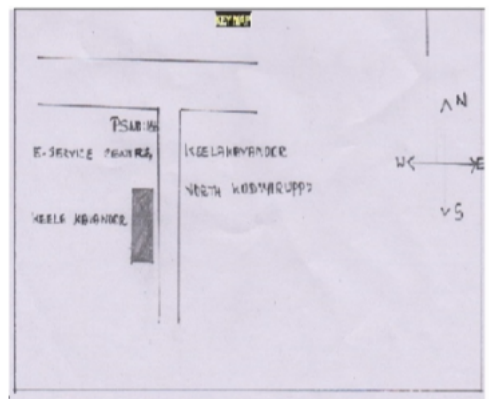

Google Map View

Polling Station Building Front View

Polling Station Front View

Cad View

Key MAP View

1 பெயர் : உதயகுமார் தந்தை பெயர்: சுப்பிரமணியன் வீட்டு எண் : 1 வயது : 30 பாலினம் : ஆண்	AUO0932244 Photo is available	2 பெயர் : கார்த்திக் கண்ணன் தந்தை பெயர்: முனியசாமி வீட்டு எண் : 1 வயது : 28 பாலினம் : ஆண்	AUO1019967 Photo is available	3 பெயர் : இந்திராணி கணவர் பெயர்: செல்லம் வீட்டு எண் : 1-1 வயது : 43 பாலினம் : பெண்	AUO0295758 Photo is available
4 பெயர் : ஜெயப்பிரியா கணவர் பெயர்: பூமிநாதன் வீட்டு எண் : 1-1 வயது : 30 பாலினம் : பெண்	AUO0976266 Photo is available	S 5 பெயர் : மலர் தந்தை பெயர்: மருது வீட்டு எண் : 1-1 வயது : 28 பாலினம் : பெண்	AUO0976274 Photo is available	6 பெயர் : கவிதா தந்தை பெயர்: பாலு வீட்டு எண் : 1-1 வயது : 28 பாலினம் : பெண்	AUO0976258 Photo is available
7 பெயர் : ஜெயபாரதி தந்தை பெயர்: பாண்டி வீட்டு எண் : 1-1 வயது : 28 பாலினம் : பெண்	AUO0976308 Photo is available	8 பெயர் : சிவகுரு தாயின் பெயர்: மூக்கன் வீட்டு எண் : 1-1 வயது : 28 பாலினம் : ஆண்	AUO0976282 Photo is available	9 பெயர் : ராமு தந்தை பெயர்: இருளாண்டி வீட்டு எண் : 1-3 வயது : 69 பாலினம் : ஆண்	AUO0632414 Photo is available
10 பெயர் : சாந்தி கணவர் பெயர்: ராமு வீட்டு எண் : 1-3 வயது : 58 பாலினம் : பெண்	AUO0632398 Photo is available	11 பெயர் : இளையராஜா தந்தை பெயர்: ராமு வீட்டு எண் : 1-3 வயது : 39 பாலினம் : ஆண்	AUO0632406 Photo is available	12 பெயர் : செந்தில்மதி தந்தை பெயர்: பெரியான் வீட்டு எண் : 1-5 வயது : 46 பாலினம் : ஆண்	CQC2162626 Photo is available
13 பெயர் : பாண்டித்துரை தந்தை பெயர்: சின்னையா வீட்டு எண் : 1-7 வயது : 55 பாலினம் : ஆண்	AUO0295709 Photo is available	14 பெயர் : கவிதா கணவர் பெயர்: ராபின்சன் வீட்டு எண் : 1-9 வயது : 40 பாலினம் : பெண்	CQC2156818 Photo is available	15 பெயர் : தேவி கணவர் பெயர்: முத்துக்குமார் வீட்டு எண் : 1-10 வயது : 37 பாலினம் : பெண்	AUO0638874 Photo is available
16 பெயர் : இளமலர் தந்தை பெயர்: நாகராஜன் வீட்டு எண் : 1-13 வயது : 26 பாலினம் : பெண்	AUO1116581 Photo is available	17 பெயர் : திவாகர் ம் தந்தை பெயர்: முருகேசன் வீட்டு எண் : 1/17 வயது : 22 பாலினம் : ஆண்	AUO2190965 Photo is available	18 பெயர் : மனோஜ் தந்தை பெயர்: பழனிச்சாமி வீட்டு எண் : 1/19 வயது : 21 பாலினம் : ஆண்	AUO2089035 Photo is available
19 பெயர் : அஜீத்குமார் தந்தை பெயர்: இருளத்தேவர் வீட்டு எண் : 1-22 வயது : 26 பாலினம் : ஆண்	AUO1116565 Photo is available	20 பெயர் : கிருஷ்ணமூர்த்தி இ தந்தை பெயர்: இருளாண்டி வீட்டு எண் : 1/22 வயது : 25 பாலினம் : ஆண்	AUO2121572 Photo is available	21 பெயர் : வனிதா கணவர் பெயர்: ரவி வீட்டு எண் : 1-25 வயது : 30 பாலினம் : பெண்	AUO1153907 Photo is available
22 பெயர் : இரமேஷ் தந்தை பெயர்: இராமசந்திரன் வீட்டு எண் : 1-26 வயது : 26 பாலினம் : ஆண்	AUO1116540 Photo is available	23 பெயர் : பிரவீணா தந்தை பெயர்: சுப்பிரமணியன் வீட்டு எண் : 1/27 வயது : 21 பாலினம் : பெண்	AUO2089050 Photo is available	24 பெயர் : வேலுச்சாமி தந்தை பெயர்: சொக்கலிங்கம் வீட்டு எண் : 1-33 வயது : 80 பாலினம் : ஆண்	CQC2652873 Photo is available
25 பெயர் : சுப்பிரமணியன் தந்தை பெயர்: இராமையா வீட்டு எண் : 1-38 வயது : 47 பாலினம் : ஆண்	AUO0295717 Photo is available	26 பெயர் : லெட்சுமி கணவர் பெயர்: சுப்பிரமணியன் வீட்டு எண் : 1-38 வயது : 42 பாலினம் : பெண்	AUO0295790 Photo is available	27 பெயர் : கஸ்தூரி தந்தை பெயர்: மாதவராஜ் வீட்டு எண் : 1-40 வயது : 47 பாலினம் : பெண்	CQC2652881 Photo is available
28 பெயர் : மாரி தந்தை பெயர்: காளிமுத்தன் வீட்டு எண் : 1-43A வயது : 51 பாலினம் : ஆண்	CQC2701878 Photo is available	29 பெயர் : சாந்தி கணவர் பெயர்: காளிமுத்தன் வீட்டு எண் : 1-43A வயது : 42 பாலினம் : பெண்	CQC2701886 Photo is available	30 பெயர் : வனிதா கணவர் பெயர்: முத்துஇருளாண்டி வீட்டு எண் : 1-43A வயது : 36 பாலினம் : பெண்	AUO0857854 Photo is available