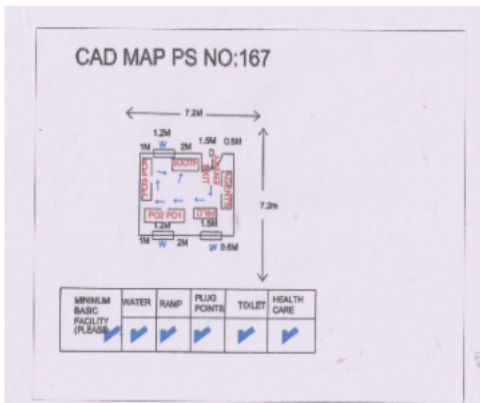

Cad View

Key MAP View