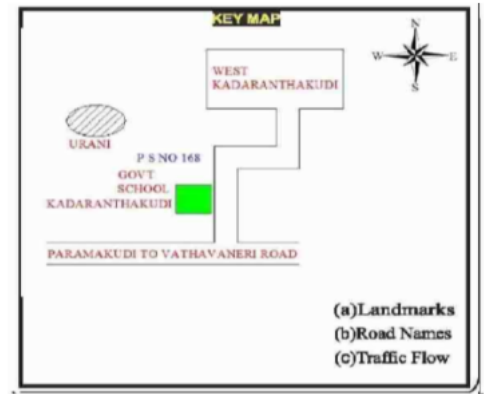

Cad View

Key MAP View