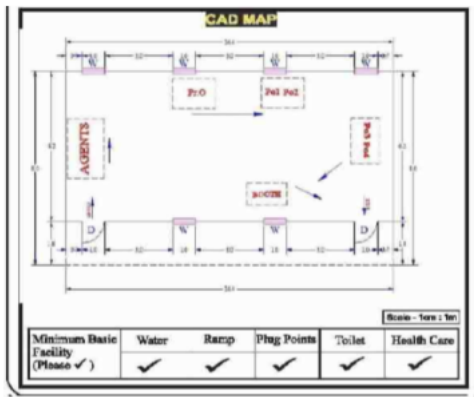

Google Map View

Polling Station Building Front View

Polling Station Front View

Cad View

Key MAP View

1 பெயர் : நாகம்மாள் கணவர் பெயர்: சிவசாமி வீட்டு எண் : 1 வயது : 75 பாலினம் : பெண் Photo is available	AUO1714229	2 பெயர் : விஜயகுமார் தந்தை பெயர்: சிவசாமி வீட்டு எண் : 1 வயது : 53 பாலினம் : ஆண் Photo is available	AUO1714237	3 பெயர் : முத்துமாரி தந்தை பெயர்: சிவசாமி வீட்டு எண் : 1 வயது : 51 பாலினம் : பெண் Photo is available	AUO1714245
4 பெயர் : லதா கணவர் பெயர்: விஜயகுமார் வீட்டு எண் : 1 வயது : 46 பாலினம் : பெண் Photo is available	KHH1249515	5 பெயர் : செண்பகராமன் தாயின் பெயர்: கண்ணாத்தாள் வீட்டு எண் : 1 வயது : 41 பாலினம் : ஆண் Photo is available	AUO0677609	6 பெயர் : மாலா கணவர் பெயர்: சிவசாமி வீட்டு எண் : 1 வயது : 38 பாலினம் : பெண் Photo is available	AUO0976563
7 பெயர் : நாகஜோதி தாயின் பெயர்: முத்துமாரி வீட்டு எண் : 1 வயது : 21 பாலினம் : பெண் Photo is available	AUO2089308	8 பெயர் : கோவிந்தன் வி தந்தை பெயர்: விஜயகுமார் வீட்டு எண் : 1 வயது : 20 பாலினம் : ஆண் Photo is available	AUO2114551	9 பெயர் : கௌதமி கணவர் பெயர்: விஜயகுமார் வீட்டு எண் : 1-1 வயது : 27 பாலினம் : பெண் Photo is available	AUO1224146
10 பெயர் : செல்வேந்திரன் தாயின் பெயர்: முத்துமாரி வீட்டு எண் : 1-1B வயது : 28 பாலினம் : ஆண் Photo is available	AUO1067966	11 பெயர் : அருணா கணவர் பெயர்: திருமுருகன் வீட்டு எண் : 1/3ஏ-1 வயது : 37 பாலினம் : பெண் Photo is available	AUO1956721	12 பெயர் : திருமுருகன் தந்தை பெயர்: ராமன் வீட்டு எண் : 1/3-ஏ1 வயது : 36 பாலினம் : ஆண் Photo is available	AUO0058719
13 பெயர் : முத்தமிழ்செல்வம் கணவர் பெயர்: பாலமுருகன் வீட்டு எண் : 1-5 வயது : 32 பாலினம் : பெண் Photo is available	AUO0858340	14 பெயர் : கருப்பாயி கணவர் பெயர்: மணி வீட்டு எண் : 1-8 வயது : 42 பாலினம் : பெண் Photo is available	AUO0369579	15 பெயர் : மணி தந்தை பெயர்: இராசு வீட்டு எண் : 1-8 வயது : 42 பாலினம் : ஆண் Photo is available	AUO0369900
16 பெயர் : பழனி தந்தை பெயர்: இராசு வீட்டு எண் : 1-8 வயது : 39 பாலினம் : ஆண் Photo is available	KHH1249507	17 பெயர் : கண்ணன் தந்தை பெயர்: இராசு வீட்டு எண் : 1-12A வயது : 47 பாலினம் : ஆண் Photo is available	KHH3337532	18 பெயர் : பிரசாத் தந்தை பெயர்: ராமு வீட்டு எண் : 1-13 வயது : 31 பாலினம் : ஆண் Photo is available	AUO0677567
19 பெயர் : சிவபாக்கியம் கணவர் பெயர்: கதிர்ேசன் வீட்டு எண் : 1-18 வயது : 48 பாலினம் : பெண் Photo is available	AUO0369561	20 பெயர் : சுரேஷ் தந்தை பெயர்: கருணாகரன் வீட்டு எண் : 1-18 வயது : 38 பாலினம் : ஆண் Photo is available	AUO0677559	21 பெயர் : கார்மேகவள்ளி கணவர் பெயர்: கதிர்ேசன் வீட்டு எண் : 1-18 வயது : 29 பாலினம் : பெண் Photo is available	AUO1020122
22 பெயர் : சிவசக்தி தந்தை பெயர்: தெட்சிணாமூர்த்தி வீட்டு எண் : 1-24 வயது : 42 பாலினம் : ஆண் Photo is available	AUO0677575	23 பெயர் : தவசியா தந்தை பெயர்: பூமி வீட்டு எண் : 1-33 வயது : 32 பாலினம் : பெண் Photo is available	AUO0677583	24 பெயர் : தமிழ்வாணன் தந்தை பெயர்: ராமமூர்த்தி வீட்டு எண் : 1-35 வயது : 27 பாலினம் : ஆண் Photo is available	AUO1067958
25 பெயர் : இராசு தந்தை பெயர்: சாத்தையா வீட்டு எண் : 1/36 வயது : 58 பாலினம் : ஆண் Photo is available	AUO1706043	26 பெயர் : திருமுருகன் தந்தை பெயர்: ராசு வீட்டு எண் : 1/36 வயது : 34 பாலினம் : ஆண் Photo is available	AUO0369611	27 பெயர் : விஜயலெட்சுமி கணவர் பெயர்: அங்குச்சாமி வீட்டு எண் : 1-38 வயது : 63 பாலினம் : பெண் Photo is available	AUO1714260
28 பெயர் : மோகன் தந்தை பெயர்: அங்குச்சாமி வீட்டு எண் : 1-38 வயது : 25 பாலினம் : ஆண் Photo is available	AUO1915479	29 பெயர் : அங்கம்மாள் கணவர் பெயர்: அங்குச்சாமி வீட்டு எண் : 1/39 வயது : 77 பாலினம் : பெண் Photo is available	AUO1718832	30 பெயர் : முனியசாமி தந்தை பெயர்: இடுளையா வீட்டு எண் : 1-42 வயது : 54 பாலினம் : ஆண் Photo is available	AUO0317776