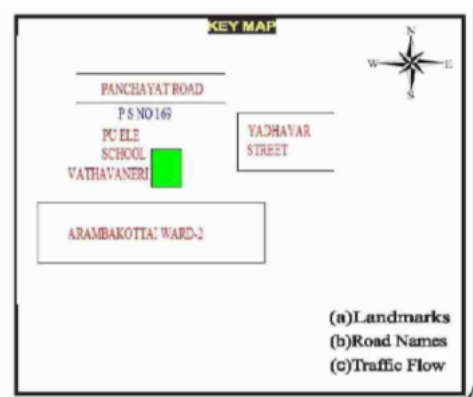

Google Map View

Polling Station Building Front View

Polling Station Front View

Cad View

Key MAP View

1 பெயர் : நாகம்மாள் கணவர் பெயர்: சிவசாமி வீட்டு எண் : 1 வயது : 75 பாலினம் : பெண் Photo is available	AUO1714229	2 பெயர் : விஜயகுமார் தந்தை பெயர்: சிவசாமி வீட்டு எண் : 1 வயது : 53 பாலினம் : ஆண் Photo is available	AUO1714237	3 பெயர் : முத்துமாரி தந்தை பெயர்: சிவசாமி வீட்டு எண் : 1 வயது : 51 பாலினம் : பெண் Photo is available	AUO1714245
4 பெயர் : லதா கணவர் பெயர்: விஜயகுமார் வீட்டு எண் : 1 வயது : 46 பாலினம் : பெண் Photo is available	KHH1249515	5 பெயர் : செண்பகராமன் தாயின் பெயர்: கண்ணாத்தாள் வீட்டு எண் : 1 வயது : 41 பாலினம் : ஆண் Photo is available	AUO0677609	6 பெயர் : மாலா கணவர் பெயர்: சிவசாமி வீட்டு எண் : 1 வயது : 38 பாலினம் : பெண் Photo is available	AUO0976563
7 பெயர் : நாகஜோதி தாயின் பெயர்: முத்துமாரி வீட்டு எண் : 1 வயது : 21 பாலினம் : பெண் Photo is available	AUO2089308	8 பெயர் : கோவிந்தன் வி தந்தை பெயர்: விஜயகுமார் வீட்டு எண் : 1 வயது : 20 பாலினம் : ஆண் Photo is available	AUO2114551	9 பெயர் : கௌதமி கணவர் பெயர்: விஜயகுமார் வீட்டு எண் : 1-1 வயது : 27 பாலினம் : பெண் Photo is available	AUO1224146
10 பெயர் : செல்வேந்திரன் தாயின் பெயர்: முத்துமாரி வீட்டு எண் : 1-1B வயது : 28 பாலினம் : ஆண் Photo is available	AUO1067966	11 பெயர் : அருணா கணவர் பெயர்: திருமுருகன் வீட்டு எண் : 1/3ஏ-1 வயது : 37 பாலினம் : பெண் Photo is available	AUO1956721	12 பெயர் : திருமுருகன் தந்தை பெயர்: ராமன் வீட்டு எண் : 1/3-ஏ1 வயது : 36 பாலினம் : ஆண் Photo is available	AUO0058719
13 பெயர் : முத்தமிழ்செல்வம் கணவர் பெயர்: பாலமுருகன் வீட்டு எண் : 1-5 வயது : 32 பாலினம் : பெண் Photo is available	AUO0858340	14 பெயர் : கருப்பாயி கணவர் பெயர்: மணி வீட்டு எண் : 1-8 வயது : 42 பாலினம் : பெண் Photo is available	AUO0369579	15 பெயர் : மணி தந்தை பெயர்: இராசு வீட்டு எண் : 1-8 வயது : 42 பாலினம் : ஆண் Photo is available	AUO0369900
16 பெயர் : பழனி தந்தை பெயர்: இராசு வீட்டு எண் : 1-8 வயது : 39 பாலினம் : ஆண் Photo is available	KHH1249507	17 பெயர் : கண்ணன் தந்தை பெயர்: இராசு வீட்டு எண் : 1-12A வயது : 47 பாலினம் : ஆண் Photo is available	KHH3337532	18 பெயர் : பிரசாத் தந்தை பெயர்: ராமு வீட்டு எண் : 1-13 வயது : 31 பாலினம் : ஆண் Photo is available	AUO0677567
19 பெயர் : சிவபாக்கியம் கணவர் பெயர்: கதிர்ேசன் வீட்டு எண் : 1-18 வயது : 48 பாலினம் : பெண் Photo is available	AUO0369561	20 பெயர் : சுரேஷ் தந்தை பெயர்: கருணாகரன் வீட்டு எண் : 1-18 வயது : 38 பாலினம் : ஆண் Photo is available	AUO0677559	21 பெயர் : கார்மேகவள்ளி கணவர் பெயர்: கதிர்ேசன் வீட்டு எண் : 1-18 வயது : 29 பாலினம் : பெண் Photo is available	AUO1020122
22 பெயர் : சிவசக்தி தந்தை பெயர்: தெட்சிணாமூர்த்தி வீட்டு எண் : 1-24 வயது : 42 பாலினம் : ஆண் Photo is available	AUO0677575	23 பெயர் : தவசியா தந்தை பெயர்: பூமி வீட்டு எண் : 1-33 வயது : 32 பாலினம் : பெண் Photo is available	AUO0677583	24 பெயர் : தமிழ்வாணன் தந்தை பெயர்: ராமமூர்த்தி வீட்டு எண் : 1-35 வயது : 27 பாலினம் : ஆண் Photo is available	AUO1067958
25 பெயர் : இராசு தந்தை பெயர்: சாத்தையா வீட்டு எண் : 1/36 வயது : 58 பாலினம் : ஆண் Photo is available	AUO1706043	26 பெயர் : திருமுருகன் தந்தை பெயர்: ராசு வீட்டு எண் : 1/36 வயது : 34 பாலினம் : ஆண் Photo is available	AUO0369611	27 பெயர் : விஜயலெட்சுமி கணவர் பெயர்: அங்குச்சாமி வீட்டு எண் : 1-38 வயது : 63 பாலினம் : பெண் Photo is available	AUO1714260
28 பெயர் : மோகன் தந்தை பெயர்: அங்குச்சாமி வீட்டு எண் : 1-38 வயது : 25 பாலினம் : ஆண் Photo is available	AUO1915479	29 பெயர் : அங்கம்மாள் கணவர் பெயர்: அங்குச்சாமி வீட்டு எண் : 1/39 வயது : 77 பாலினம் : பெண் Photo is available	AUO1718832	30 பெயர் : முனியசாமி தந்தை பெயர்: இடுளையா வீட்டு எண் : 1-42 வயது : 54 பாலினம் : ஆண் Photo is available	AUO0317776