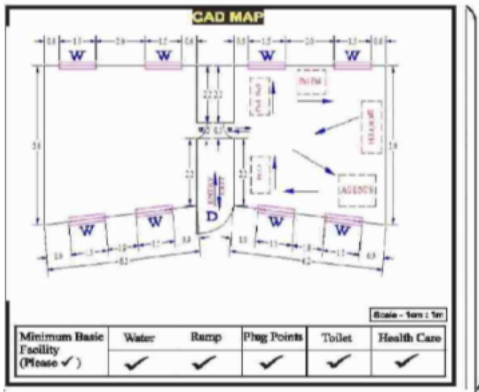

Google Map View

Polling Station Building Front View

Polling Station Front View

Cad View

Key MAP View

1 பெயர் : வெண்ணிலா கணவர் பெயர் : முத்துசெல்லம் வீட்டு எண் : 0 வயது : 26 பாலினம் : பெண் Photo is available	AUO1185909	2 பெயர் : ஜஸ்வரயா கணவர் பெயர் : உத்திராபதி வீட்டு எண் : 1 வயது : 34 பாலினம் : பெண் Photo is available	AUO0596221	3 பெயர் : ஜான்சிராணி கணவர் பெயர் : மலைச்சாமி வீட்டு எண் : 1 வயது : 33 பாலினம் : பெண் Photo is available	AUO0596239
4 பெயர் : சித்ரா தாயின் பெயர் : வசந்தா வீட்டு எண் : 1 வயது : 32 பாலினம் : பெண் Photo is available	AUO0677633	5 பெயர் : சரவணன் தாயின் பெயர் : வசந்தா வீட்டு எண் : 1 வயது : 31 பாலினம் : ஆண் Photo is available	AUO0677625	6 பெயர் : பூமாதேவி கணவர் பெயர் : ரவிச்சந்திரன் வீட்டு எண் : 1-3-A வயது : 44 பாலினம் : பெண் Photo is available	AUO0858381
7 பெயர் : கே கோகிலா கணவர் பெயர் : கே கேசவன் வீட்டு எண் : 1/15 வயது : 30 பாலினம் : பெண் Photo is available	AUO1185933	8 பெயர் : கேசவன் தந்தை பெயர் : கார்மேகம் வீட்டு எண் : 1-39 வயது : 37 பாலினம் : ஆண் Photo is available	AUO0369934	9 பெயர் : சுகவிப்பிரசாத் தந்தை பெயர் : சுப்பிரமணியன் வீட்டு எண் : 1/123 வயது : 25 பாலினம் : ஆண் Photo is available	AUO1185917
10 பெயர் : ராமர் தந்தை பெயர் : கண்ணன் வீட்டு எண் : 1/140 வயது : 24 பாலினம் : ஆண் Photo is available	AUO1915560	11 பெயர் : லெட்சுமணன் தந்தை பெயர் : கண்ணன் வீட்டு எண் : 1/140 வயது : 24 பாலினம் : ஆண் Photo is available	AUO1915578	12 பெயர் : மு.ஆதித்தியன் தந்தை பெயர் : முத்தையா வீட்டு எண் : 1/142.நடுதெரு வயது : 21 பாலினம் : ஆண் Photo is available	AUO2169779
13 பெயர் : விஜயா கணவர் பெயர் : ராஜசேகரன் வீட்டு எண் : 2-2 வயது : 43 பாலினம் : பெண் Photo is available	AUO1068006	14 பெயர் : மேனகா கணவர் பெயர் : ரமேஷ் கண்ணன் வீட்டு எண் : 2/4 வயது : 26 பாலினம் : பெண் Photo is available	AUO1956895	15 பெயர் : கௌதமன் தந்தை பெயர் : கண்ணன் வீட்டு எண் : 2-8 வயது : 33 பாலினம் : ஆண் Photo is available	AUO0596122
16 பெயர் : ரூபினி கணவர் பெயர் : சுரேஷ்கண்ணன் வீட்டு எண் : 2-10 வயது : 28 பாலினம் : பெண் Photo is available	AUO1020171	17 பெயர் : புகழேந்தி தந்தை பெயர் : கணேசன் வீட்டு எண் : 2-12 வயது : 34 பாலினம் : ஆண் Photo is available	AUO0369629	18 பெயர் : புனிதா தந்தை பெயர் : கணேசன் வீட்டு எண் : 2-12 வயது : 29 பாலினம் : பெண் Photo is available	AUO0775742
19 பெயர் : பிரவீன்ஆனந்த் தந்தை பெயர் : பாலசுப்பிரமணியன் வீட்டு எண் : 2-18 வயது : 27 பாலினம் : ஆண் Photo is available	AUO1102789	20 பெயர் : ரமேஷ்கண்ணன் தந்தை பெயர் : கோவிந்தராசு வீட்டு எண் : 2-24 வயது : 40 பாலினம் : ஆண் Photo is available	AUO0369769	21 பெயர் : செல்வக்குமார் தந்தை பெயர் : கோவிந்தராசு வீட்டு எண் : 2/24 வயது : 37 பாலினம் : ஆண் Photo is available	AUO0677682
22 பெயர் : சதீஸ்குமார் தந்தை பெயர் : கோவிந்தராசு வீட்டு எண் : 2-24 வயது : 34 பாலினம் : ஆண் Photo is available	AUO0317859	23 பெயர் : முத்துச்செல்வம் தந்தை பெயர் : பால்சாமி வீட்டு எண் : 2-31 வயது : 37 பாலினம் : ஆண் Photo is available	AUO0369751	24 பெயர் : சதன் தந்தை பெயர் : கண்ணன் வீட்டு எண் : 2/32 வயது : 27 பாலினம் : ஆண் Photo is available	AUO2072676
25 பெயர் : கீர்த்தனா தந்தை பெயர் : கண்ணன் வீட்டு எண் : 2/32 வயது : 23 பாலினம் : பெண் Photo is available	AUO2072668	26 பெயர் : உத்ராபதி தந்தை பெயர் : மலைச்சாமி வீட்டு எண் : 2/33, வயது : 39 பாலினம் : ஆண் Photo is available	AUO0596254	27 பெயர் : மகாலட்சுமி கணவர் பெயர் : பாலமுருகன் வீட்டு எண் : 2-38 வயது : 42 பாலினம் : பெண் Photo is available	AUO0369678
28 பெயர் : சரத்பாபு தந்தை பெயர் : அஞ்சலாதேவி வீட்டு எண் : 2-38 வயது : 31 பாலினம் : ஆண் Photo is available	AUO0775650	29 பெயர் : நாசம்மை கணவர் பெயர் : கலைச்செல்வன் வீட்டு எண் : 2/48 வயது : 51 பாலினம் : பெண் Photo is available	AUO2213932	30 பெயர் : ராஜேஸ்வரன் தந்தை பெயர் : நடேசன் வீட்டு எண் : 2-48 வயது : 42 பாலினம் : ஆண் Photo is available	AUO0596130