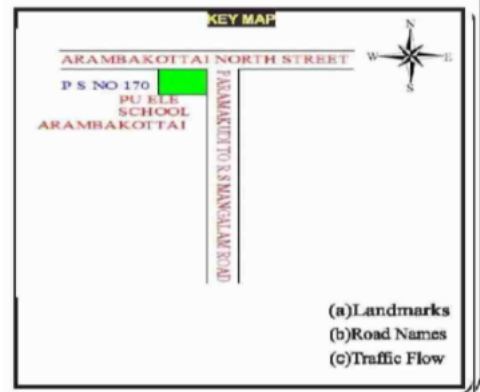

Google Map View

Polling Station Building Front View

Polling Station Front View

Cad View

Key MAP View

1 பெயர் : வெண்ணிலா கணவர் பெயர் : முத்துசெல்லம் வீட்டு எண் : 0 வயது : 26 பாலினம் : பெண் Photo is available	AUO1185909	2 பெயர் : ஜஸ்வரயா கணவர் பெயர் : உத்திராபதி வீட்டு எண் : 1 வயது : 34 பாலினம் : பெண் Photo is available	AUO0596221	3 பெயர் : ஜான்சிராணி கணவர் பெயர் : மலைச்சாமி வீட்டு எண் : 1 வயது : 33 பாலினம் : பெண் Photo is available	AUO0596239
4 பெயர் : சித்ரா தாயின் பெயர் : வசந்தா வீட்டு எண் : 1 வயது : 32 பாலினம் : பெண் Photo is available	AUO0677633	5 பெயர் : சரவணன் தாயின் பெயர் : வசந்தா வீட்டு எண் : 1 வயது : 31 பாலினம் : ஆண் Photo is available	AUO0677625	6 பெயர் : பூமாதேவி கணவர் பெயர் : ரவிச்சந்திரன் வீட்டு எண் : 1-3-A வயது : 44 பாலினம் : பெண் Photo is available	AUO0858381
7 பெயர் : கே கோகிலா கணவர் பெயர் : கே கேசவன் வீட்டு எண் : 1/15 வயது : 30 பாலினம் : பெண் Photo is available	AUO1185933	8 பெயர் : கேசவன் தந்தை பெயர் : கார்மேகம் வீட்டு எண் : 1-39 வயது : 37 பாலினம் : ஆண் Photo is available	AUO0369934	9 பெயர் : சுகவிப்பிரசாத் தந்தை பெயர் : சுப்பிரமணியன் வீட்டு எண் : 1/123 வயது : 25 பாலினம் : ஆண் Photo is available	AUO1185917
10 பெயர் : ராமர் தந்தை பெயர் : கண்ணன் வீட்டு எண் : 1/140 வயது : 24 பாலினம் : ஆண் Photo is available	AUO1915560	11 பெயர் : லெட்சுமணன் தந்தை பெயர் : கண்ணன் வீட்டு எண் : 1/140 வயது : 24 பாலினம் : ஆண் Photo is available	AUO1915578	12 பெயர் : மு.ஆதித்தியன் தந்தை பெயர் : முத்தையா வீட்டு எண் : 1/142.நடுதெரு வயது : 21 பாலினம் : ஆண் Photo is available	AUO2169779
13 பெயர் : விஜயா கணவர் பெயர் : ராஜசேகரன் வீட்டு எண் : 2-2 வயது : 43 பாலினம் : பெண் Photo is available	AUO1068006	14 பெயர் : மேனகா கணவர் பெயர் : ரமேஷ் கண்ணன் வீட்டு எண் : 2/4 வயது : 26 பாலினம் : பெண் Photo is available	AUO1956895	15 பெயர் : கௌதமன் தந்தை பெயர் : கண்ணன் வீட்டு எண் : 2-8 வயது : 33 பாலினம் : ஆண் Photo is available	AUO0596122
16 பெயர் : ரூபினி கணவர் பெயர் : சுரேஷ்கண்ணன் வீட்டு எண் : 2-10 வயது : 28 பாலினம் : பெண் Photo is available	AUO1020171	17 பெயர் : புகழேந்தி தந்தை பெயர் : கணேசன் வீட்டு எண் : 2-12 வயது : 34 பாலினம் : ஆண் Photo is available	AUO0369629	18 பெயர் : புனிதா தந்தை பெயர் : கணேசன் வீட்டு எண் : 2-12 வயது : 29 பாலினம் : பெண் Photo is available	AUO0775742
19 பெயர் : பிரவீன்ஆனந்த் தந்தை பெயர் : பாலசுப்பிரமணியன் வீட்டு எண் : 2-18 வயது : 27 பாலினம் : ஆண் Photo is available	AUO1102789	20 பெயர் : ரமேஷ்கண்ணன் தந்தை பெயர் : கோவிந்தராசு வீட்டு எண் : 2-24 வயது : 40 பாலினம் : ஆண் Photo is available	AUO0369769	21 பெயர் : செல்வக்குமார் தந்தை பெயர் : கோவிந்தராசு வீட்டு எண் : 2/24 வயது : 37 பாலினம் : ஆண் Photo is available	AUO0677682
22 பெயர் : சதீஸ்குமார் தந்தை பெயர் : கோவிந்தராசு வீட்டு எண் : 2-24 வயது : 34 பாலினம் : ஆண் Photo is available	AUO0317859	23 பெயர் : முத்துச்செல்வம் தந்தை பெயர் : பால்சாமி வீட்டு எண் : 2-31 வயது : 37 பாலினம் : ஆண் Photo is available	AUO0369751	24 பெயர் : சதன் தந்தை பெயர் : கண்ணன் வீட்டு எண் : 2/32 வயது : 27 பாலினம் : ஆண் Photo is available	AUO2072676
25 பெயர் : கீர்த்தனா தந்தை பெயர் : கண்ணன் வீட்டு எண் : 2/32 வயது : 23 பாலினம் : பெண் Photo is available	AUO2072668	26 பெயர் : உத்ராபதி தந்தை பெயர் : மலைச்சாமி வீட்டு எண் : 2/33, வயது : 39 பாலினம் : ஆண் Photo is available	AUO0596254	27 பெயர் : மகாலட்சுமி கணவர் பெயர் : பாலமுருகன் வீட்டு எண் : 2-38 வயது : 42 பாலினம் : பெண் Photo is available	AUO0369678
28 பெயர் : சரத்பாபு தந்தை பெயர் : அஞ்சலாதேவி வீட்டு எண் : 2-38 வயது : 31 பாலினம் : ஆண் Photo is available	AUO0775650	29 பெயர் : நாசம்மை கணவர் பெயர் : கலைச்செல்வன் வீட்டு எண் : 2/48 வயது : 51 பாலினம் : பெண் Photo is available	AUO2213932	30 பெயர் : ராஜேஸ்வரன் தந்தை பெயர் : நடேசன் வீட்டு எண் : 2-48 வயது : 42 பாலினம் : ஆண் Photo is available	AUO0596130