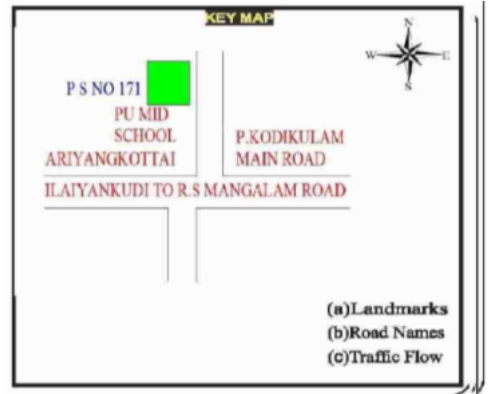

Key MAP View