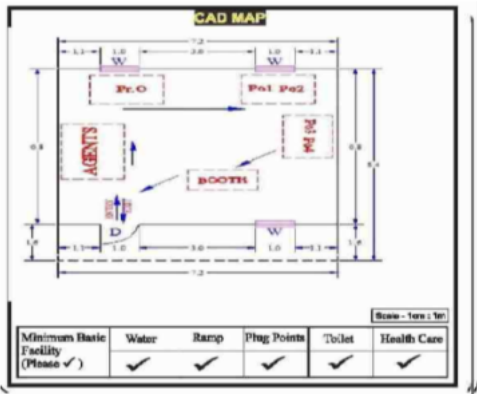

Google Map View

Polling Station Building Front View

Polling Station Front View

Cad View

Key MAP View

1 பெயர் : இராணி கணவர் பெயர் : கோபால் வீட்டு எண் : 1 வயது : 46 பாலினம் : பெண் Photo is available	KHH1705938	2 பெயர் : கவிதா கணவர் பெயர் : குணம் வீட்டு எண் : 1-1 வயது : 39 பாலினம் : பெண் Photo is available	AUO0775981	3 பெயர் : கவிதா தந்தை பெயர் : கோபால் வீட்டு எண் : 1/1 வயது : 22 பாலினம் : பெண் Photo is available	AUO2089415
4 பெயர் : காளைஸ்வரி தந்தை பெயர் : கோபால் வீட்டு எண் : 1/1ஏ வயது : 25 பாலினம் : பெண் Photo is available	AUO2047272	5 பெயர் : தமிழ்ச்செல்வி தந்தை பெயர் : பூமிநாதன் வீட்டு எண் : 1-2 வயது : 32 பாலினம் : பெண் Photo is available	AUO0628305	6 பெயர் : அருள்கிரோளி தந்தை பெயர் : ஆரோக்கியம் வீட்டு எண் : 1/2 வயது : 27 பாலினம் : பெண் Photo is available	AUO1896588
7 பெயர் : பொட்டம்மாள் கணவர் பெயர் : கோவிந்தன் வீட்டு எண் : 1-4 வயது : 41 பாலினம் : பெண் Photo is available	AUO0776294	8 பெயர் : கவின தந்தை பெயர் : பூமிநாதன் வீட்டு எண் : 1/4 வயது : 25 பாலினம் : ஆண் Photo is available	AUO1160878	9 பெயர் : பழனி தந்தை பெயர் : ஆறுமுகம் வீட்டு எண் : 1-5 வயது : 42 பாலினம் : ஆண் Photo is available	AUO0677948
10 பெயர் : செல்வி கணவர் பெயர் : வாசு வீட்டு எண் : 1-5 வயது : 40 பாலினம் : பெண் Photo is available	AUO0596684	11 பெயர் : ராணி கணவர் பெயர் : பழனி வீட்டு எண் : 1-5 வயது : 38 பாலினம் : பெண் Photo is available	AUO0677880	12 பெயர் : பிரபாகரன் தந்தை பெயர் : நாசு வீட்டு எண் : 1-7 வயது : 39 பாலினம் : ஆண் Photo is available	AUO1020320
13 பெயர் : கோகிலா தந்தை பெயர் : பாஸ்கரன் வீட்டு எண் : 1/7 வயது : 24 பாலினம் : பெண் Photo is available	AUO2089456	14 பெயர் : ராபின்குமார் தந்தை பெயர் : செபஸ்தியான் வீட்டு எண் : 1/11 வயது : 28 பாலினம் : ஆண் Photo is available	AUO1160704	15 பெயர் : ஆரோக்கியம் தாயின் பெயர் : ஜெபமாலை வீட்டு எண் : 1-12 வயது : 54 பாலினம் : ஆண் Photo is available	AUO0858514
16 பெயர் : பொன்மேரி கணவர் பெயர் : ஆரோக்கியம் வீட்டு எண் : 1-12 வயது : 45 பாலினம் : பெண் Photo is available	AUO0858498	17 பெயர் : மணிகண்டன் மாணாஈராஜ தாயின் பெயர் : பரமேஷ்வரி பரமேஷ்வரி வீட்டு எண் : 1/12 வயது : 27 பாலினம் : ஆண் Photo is available	AUO1235753	18 பெயர் : எபினைசன் தந்தை பெயர் : ஆரோக்கியம் வீட்டு எண் : 1/12 வயது : 25 பாலினம் : ஆண் Photo is available	AUO1896604
19 பெயர் : சினேகா தந்தை பெயர் : அழகர் வீட்டு எண் : 1/12 வயது : 24 பாலினம் : பெண் Photo is available	AUO1896653	20 பெயர் : ரோசாலி முருகன் கணவர் பெயர் : முருகன் வீட்டு எண் : 1-13 வயது : 46 பாலினம் : பெண் Photo is available	AUO0370148	21 பெயர் : செந்தில்வடிவேலன் தந்தை பெயர் : மணி வீட்டு எண் : 1-15 வயது : 30 பாலினம் : ஆண் Photo is available	AUO0775957
22 பெயர் : காளீஸ்வரன் தந்தை பெயர் : மதி வீட்டு எண் : 1-16 வயது : 40 பாலினம் : ஆண் Photo is available	AUO0776195	23 பெயர் : சத்யா கணவர் பெயர் : காளீஸ்வரன் வீட்டு எண் : 1/16 வயது : 34 பாலினம் : பெண் Photo is available	AUO1205343	24 பெயர் : செந்தில் தந்தை பெயர் : முத்து வீட்டு எண் : 1-17D வயது : 39 பாலினம் : ஆண் Photo is available	AUO0370031
25 பெயர் : சேகராசு தந்தை பெயர் : மைக்கேல் வீட்டு எண் : 1/18 வயது : 39 பாலினம் : ஆண் Photo is available	AUO0431635	26 பெயர் : கௌசல்யா கணவர் பெயர் : சேகராசு வீட்டு எண் : 1/18 வயது : 28 பாலினம் : பெண் Photo is available	AUO1230390	27 பெயர் : பூங்குன்றன் தந்தை பெயர் : ராசு வீட்டு எண் : 1-20 வயது : 39 பாலினம் : ஆண் Photo is available	AUO0775866
28 பெயர் : மேனகா கணவர் பெயர் : செந்தில்குமார் வீட்டு எண் : 1-20b வயது : 43 பாலினம் : பெண் Photo is available	AUO0776211	29 பெயர் : முருகவள்ளி கணவர் பெயர் : குருசாமி வீட்டு எண் : 1/22 வயது : 32 பாலினம் : பெண் Photo is available	AUO1205384	30 பெயர் : வெங்கடேஸ்வரன் தந்தை பெயர் : ராசு வீட்டு எண் : 1/24 வயது : 30 பாலினம் : ஆண் Photo is available	AUO1230531