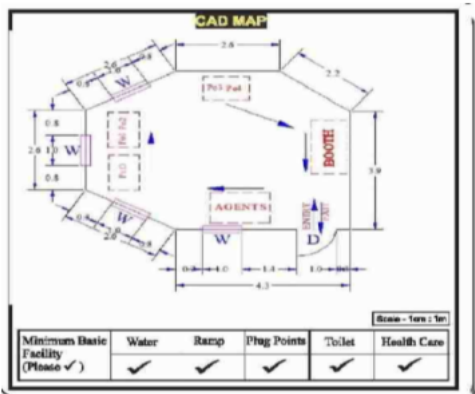

Cad View

Key MAP View