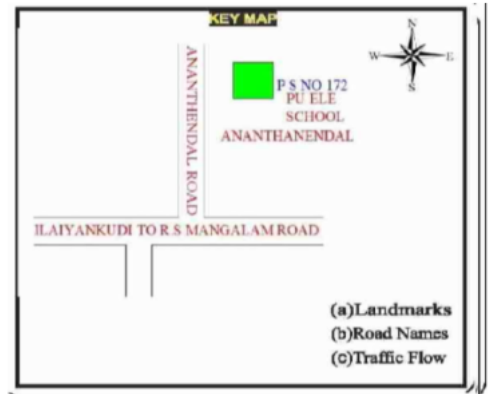

Cad View

Key MAP View