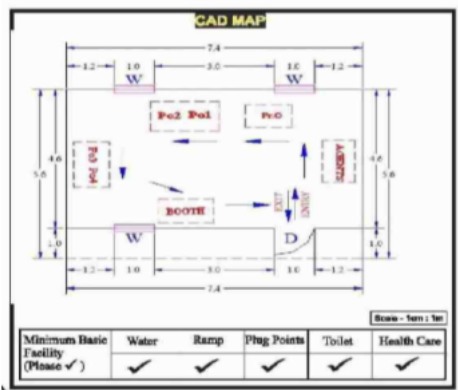

Google Map View

Polling Station Building Front View

Polling Station Front View

Cad View

Key MAP View

1 பெயர் : முத்துப்பிரியா தந்தை பெயர்: லெட்சுமணன் வீட்டு எண் : 1-23 வயது : 33 பாலினம் : பெண்	AUO0528737 Photo is available	2 பெயர் : சுவியாயி கணவர் பெயர்: பெரியசாமி வீட்டு எண் : 2-232 வயது : 42 பாலினம் : பெண்	AUO1055110 Photo is available	3 பெயர் : சோனையா தந்தை பெயர்: பூச்சி வீட்டு எண் : 2-236 வயது : 42 பாலினம் : ஆண்	AUO0007294 Photo is available
4 பெயர் : நவராஜ் தந்தை பெயர்: தங்கதுரை வீட்டு எண் : 2-248 வயது : 36 பாலினம் : ஆண்	AUO0821785 Photo is available	5 பெயர் : தேன்மொழி கணவர் பெயர்: சூசை வீட்டு எண் : 4-2 வயது : 34 பாலினம் : பெண்	AUO0645093 Photo is available	6 பெயர் : சுரேஷ் தந்தை பெயர்: கருப்பையா வீட்டு எண் : 4-2 வயது : 27 பாலினம் : ஆண்	AUO1108455 Photo is available
7 பெயர் : இந்திராணி தந்தை பெயர்: ராக்கப்பன் வீட்டு எண் : 4-3 வயது : 45 பாலினம் : பெண்	KHH1352418 Photo is available	S 8 பெயர் : வள்ளியம்மா கணவர் பெயர்: முனியசாமி வீட்டு எண் : 4-3 வயது : 39 பாலினம் : பெண்	AUO0007336 Photo is available	9 பெயர் : சங்கீதா தந்தை பெயர்: நாகசுந்தரம் வீட்டு எண் : 4-8 வயது : 38 பாலினம் : பெண்	AUO0326736 Photo is available
10 பெயர் : கவிதா கணவர் பெயர்: விஜயக்குமார் வீட்டு எண் : 4-55 வயது : 34 பாலினம் : பெண்	AUO0326769 Photo is available	11 பெயர் : கோகுல் பிரசாத் பூ தந்தை பெயர்: பூமிநாதன் நா வீட்டு எண் : 4/62 வயது : 20 பாலினம் : ஆண்	AUO2109999 Photo is available	12 பெயர் : தனலெட்சுமி கணவர் பெயர்: கதிர்வேல் வீட்டு எண் : 4-67 வயது : 28 பாலினம் : பெண்	AUO2014769 Photo is available
13 பெயர் : தேவேந்திரகாமர் தந்தை பெயர்: இராமு வீட்டு எண் : 20 வயது : 36 பாலினம் : ஆண்	AUO0251876 Photo is available	14 பெயர் : கவிதாதேவி தந்தை பெயர்: இராமு வீட்டு எண் : 20 வயது : 34 பாலினம் : பெண்	AUO0251884 Photo is available	15 பெயர் : மீனாள் கணவர் பெயர்: முத்துச்சாமி வீட்டு எண் : 222 வயது : 57 பாலினம் : பெண்	AUO1328970 Photo is available
16 பெயர் : முத்துச்சாமி தந்தை பெயர்: பெரியசாமி வீட்டு எண் : 228 வயது : 61 பாலினம் : ஆண்	AUO1328988 Photo is available	17 பெயர் : பாணுமதி கணவர் பெயர்: அழகர் வீட்டு எண் : 230 வயது : 71 பாலினம் : பெண்	AUO1328996 Photo is available	18 பெயர் : பாணுமதி கணவர் பெயர்: கண்ணன் வீட்டு எண் : 230 வயது : 61 பாலினம் : பெண்	KHH1632900 Photo is available
19 பெயர் : சோனையா இதரர் பெயர்: முத்துராக்கு வீட்டு எண் : 232 வயது : 56 பாலினம் : ஆண்	AUO1329010 Photo is available	20 பெயர் : இருளாயி கணவர் பெயர்: சமயமுத்து வீட்டு எண் : 233 வயது : 71 பாலினம் : பெண்	AUO1329028 Photo is available	21 பெயர் : சமயமுத்து தந்தை பெயர்: சித்திரவேலு வீட்டு எண் : 235 வயது : 50 பாலினம் : ஆண்	AUO1329036 Photo is available
S 22 பெயர் : முருகன் தந்தை பெயர்: சித்திரவேலு வீட்டு எண் : 235 வயது : 49 பாலினம் : ஆண்	KHH1341049 Photo is available	S 23 பெயர் : ராக்கு கணவர் பெயர்: முருகன் வீட்டு எண் : 235 வயது : 46 பாலினம் : பெண்	KHH1440197 Photo is available	S 24 பெயர் : முனியசாமி தந்தை பெயர்: ராக்கப்பன் வீட்டு எண் : 238 வயது : 49 பாலினம் : ஆண்	AUO1329051 Photo is available
25 பெயர் : ராசேந்திரன் தந்தை பெயர்: முத்து வீட்டு எண் : 239 வயது : 66 பாலினம் : ஆண்	AUO1329069 Photo is available	26 பெயர் : மாதவி கணவர் பெயர்: ராசேந்திரன் வீட்டு எண் : 239 வயது : 61 பாலினம் : பெண்	AUO1329077 Photo is available	27 பெயர் : கண்ணன் தந்தை பெயர்: முத்து வீட்டு எண் : 239 வயது : 49 பாலினம் : ஆண்	AUO1329085 Photo is available
28 பெயர் : பொன்னுச்சாமி தந்தை பெயர்: பெரியசாமி வீட்டு எண் : 240 வயது : 57 பாலினம் : ஆண்	AUO1329093 Photo is available	29 பெயர் : கருப்புச்சாமி தந்தை பெயர்: பெரியசாமி வீட்டு எண் : 240 வயது : 51 பாலினம் : ஆண்	KHH1341015 Photo is available	30 பெயர் : மீனாட்சி கணவர் பெயர்: கருப்புச்சாமி வீட்டு எண் : 240 வயது : 49 பாலினம் : பெண்	KHH1341031 Photo is available