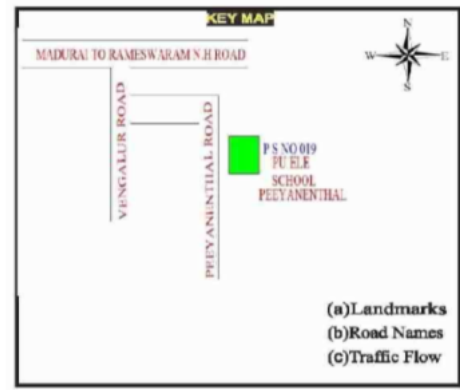

Google Map View

Polling Station Building Front View

Polling Station Front View

Cad View

Key MAP View

1 பெயர் : முத்துப்பிரியா தந்தை பெயர்: லெட்சுமணன் வீட்டு எண் : 1-23 வயது : 33 பாலினம் : பெண்	AUO0528737 Photo is available	2 பெயர் : சுவியாயி கணவர் பெயர்: பெரியசாமி வீட்டு எண் : 2-232 வயது : 42 பாலினம் : பெண்	AUO1055110 Photo is available	3 பெயர் : சோனையா தந்தை பெயர்: பூச்சி வீட்டு எண் : 2-236 வயது : 42 பாலினம் : ஆண்	AUO0007294 Photo is available
4 பெயர் : நவராஜ் தந்தை பெயர்: தங்கதுரை வீட்டு எண் : 2-248 வயது : 36 பாலினம் : ஆண்	AUO0821785 Photo is available	5 பெயர் : தேன்மொழி கணவர் பெயர்: சூசை வீட்டு எண் : 4-2 வயது : 34 பாலினம் : பெண்	AUO0645093 Photo is available	6 பெயர் : சுரேஷ் தந்தை பெயர்: கருப்பையா வீட்டு எண் : 4-2 வயது : 27 பாலினம் : ஆண்	AUO1108455 Photo is available
7 பெயர் : இந்திராணி தந்தை பெயர்: ராக்கப்பன் வீட்டு எண் : 4-3 வயது : 45 பாலினம் : பெண்	KHH1352418 Photo is available	S 8 பெயர் : வள்ளியம்மா கணவர் பெயர்: முனியசாமி வீட்டு எண் : 4-3 வயது : 39 பாலினம் : பெண்	AUO0007336 Photo is available	9 பெயர் : சங்கீதா தந்தை பெயர்: நாகசுந்தரம் வீட்டு எண் : 4-8 வயது : 38 பாலினம் : பெண்	AUO0326736 Photo is available
10 பெயர் : கவிதா கணவர் பெயர்: விஜயக்குமார் வீட்டு எண் : 4-55 வயது : 34 பாலினம் : பெண்	AUO0326769 Photo is available	11 பெயர் : கோகுல் பிரசாத் பூ தந்தை பெயர்: பூமிநாதன் நா வீட்டு எண் : 4/62 வயது : 20 பாலினம் : ஆண்	AUO2109999 Photo is available	12 பெயர் : தனலெட்சுமி கணவர் பெயர்: கதிர்வேல் வீட்டு எண் : 4-67 வயது : 28 பாலினம் : பெண்	AUO2014769 Photo is available
13 பெயர் : தேவேந்திரகாமர் தந்தை பெயர்: இராமு வீட்டு எண் : 20 வயது : 36 பாலினம் : ஆண்	AUO0251876 Photo is available	14 பெயர் : கவிதாதேவி தந்தை பெயர்: இராமு வீட்டு எண் : 20 வயது : 34 பாலினம் : பெண்	AUO0251884 Photo is available	15 பெயர் : மீனாள் கணவர் பெயர்: முத்துச்சாமி வீட்டு எண் : 222 வயது : 57 பாலினம் : பெண்	AUO1328970 Photo is available
16 பெயர் : முத்துச்சாமி தந்தை பெயர்: பெரியசாமி வீட்டு எண் : 228 வயது : 61 பாலினம் : ஆண்	AUO1328988 Photo is available	17 பெயர் : பாணுமதி கணவர் பெயர்: அழகர் வீட்டு எண் : 230 வயது : 71 பாலினம் : பெண்	AUO1328996 Photo is available	18 பெயர் : பாணுமதி கணவர் பெயர்: கண்ணன் வீட்டு எண் : 230 வயது : 61 பாலினம் : பெண்	KHH1632900 Photo is available
19 பெயர் : சோனையா இதரர் பெயர்: முத்துராக்கு வீட்டு எண் : 232 வயது : 56 பாலினம் : ஆண்	AUO1329010 Photo is available	20 பெயர் : இருளாயி கணவர் பெயர்: சமயமுத்து வீட்டு எண் : 233 வயது : 71 பாலினம் : பெண்	AUO1329028 Photo is available	21 பெயர் : சமயமுத்து தந்தை பெயர்: சித்திரவேலு வீட்டு எண் : 235 வயது : 50 பாலினம் : ஆண்	AUO1329036 Photo is available
S 22 பெயர் : முருகன் தந்தை பெயர்: சித்திரவேலு வீட்டு எண் : 235 வயது : 49 பாலினம் : ஆண்	KHH1341049 Photo is available	S 23 பெயர் : ராக்கு கணவர் பெயர்: முருகன் வீட்டு எண் : 235 வயது : 46 பாலினம் : பெண்	KHH1440197 Photo is available	S 24 பெயர் : முனியசாமி தந்தை பெயர்: ராக்கப்பன் வீட்டு எண் : 238 வயது : 49 பாலினம் : ஆண்	AUO1329051 Photo is available
25 பெயர் : ராசேந்திரன் தந்தை பெயர்: முத்து வீட்டு எண் : 239 வயது : 66 பாலினம் : ஆண்	AUO1329069 Photo is available	26 பெயர் : மாதவி கணவர் பெயர்: ராசேந்திரன் வீட்டு எண் : 239 வயது : 61 பாலினம் : பெண்	AUO1329077 Photo is available	27 பெயர் : கண்ணன் தந்தை பெயர்: முத்து வீட்டு எண் : 239 வயது : 49 பாலினம் : ஆண்	AUO1329085 Photo is available
28 பெயர் : பொன்னுச்சாமி தந்தை பெயர்: பெரியசாமி வீட்டு எண் : 240 வயது : 57 பாலினம் : ஆண்	AUO1329093 Photo is available	29 பெயர் : கருப்புச்சாமி தந்தை பெயர்: பெரியசாமி வீட்டு எண் : 240 வயது : 51 பாலினம் : ஆண்	KHH1341015 Photo is available	30 பெயர் : மீனாட்சி கணவர் பெயர்: கருப்புச்சாமி வீட்டு எண் : 240 வயது : 49 பாலினம் : பெண்	KHH1341031 Photo is available