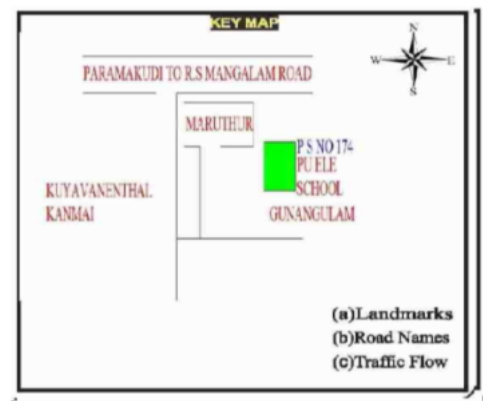

Google Map View

Polling Station Building Front View

Polling Station Front View

Cad View

Key MAP View

சட்டமன்றத் தொகுதியின் எண் மற்றும் பெயர் : 209-பரமக்குடி
பிரிவு எண் மற்றும் பெயர் 1-ஆட்டாங்குடி (வ.கி.) மற்றும் (ஊ), மருதூர் (வார்டு 3)