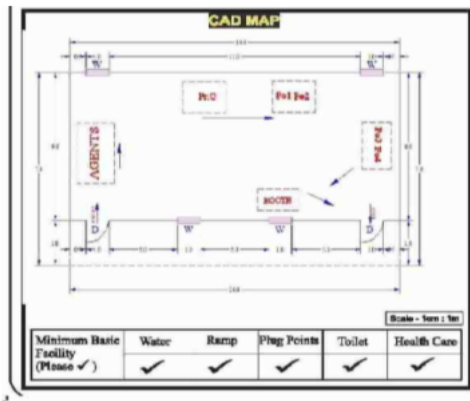

Google Map View

Polling Station Building Front View

Polling Station Front View

Cad View

Key MAP View

சட்டமன்றத் தொகுதியின் எண் மற்றும் பெயர் : 209-பரமக்குடி
பிரிவு எண் மற்றும் பெயர் 1-ஆட்டாங்குடி (வ.கி.) மற்றும் (ஊ), மருதூர் (வார்டு 3)