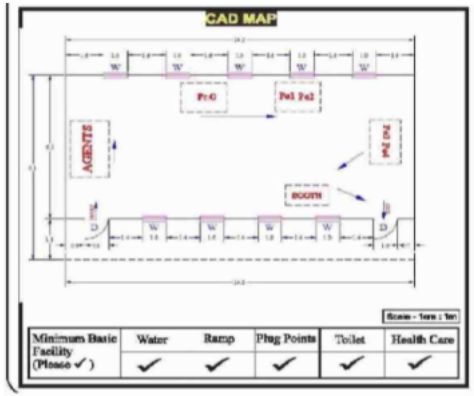

Google Map View

Polling Station Building Front View

Polling Station Front View

Cad View

Key MAP View

1 பெயர் : தமிழரசி கணவர் பெயர்: துரைராசு வீட்டு எண் : 1 வயது : 61 பாலினம் : பெண் Photo is available	AUO1855022	2 பெயர் : வாசுதேவன் தந்தை பெயர்: துரைராஜ் வீட்டு எண் : 1 வயது : 38 பாலினம் : ஆண் Photo is available	AUO0102608	3 பெயர் : தென்னவன் தந்தை பெயர்: துரைராஜ் வீட்டு எண் : 1 வயது : 35 பாலினம் : ஆண் Photo is available	AUO0168724
4 பெயர் : சிவானந்தம் தந்தை பெயர்: நாகராஜ் வீட்டு எண் : 1-2 வயது : 36 பாலினம் : ஆண் Photo is available	AUO0432393	5 பெயர் : கோபாலகிருஷ்ணன் தந்தை பெயர்: நாகராசு வீட்டு எண் : 1-2 வயது : 34 பாலினம் : ஆண் Photo is available	AUO0777516	6 பெயர் : புவனேஸ்வரி கணவர் பெயர்: லெட்சுமி பாலன் வீட்டு எண் : 1-8 வயது : 35 பாலினம் : பெண் Photo is available	AUO0777433
7 பெயர் : கார்த்திகா கணவர் பெயர்: சுரேஸ்பாபு வீட்டு எண் : 1-8 வயது : 34 பாலினம் : பெண் Photo is available	AUO0777326	8 பெயர் : முத்துலெட்சுமி கணவர் பெயர்: இராமநாதன் வீட்டு எண் : 1-8-A வயது : 39 பாலினம் : பெண் Photo is available	AUO0777375	9 பெயர் : உத்ராதேவி கணவர் பெயர்: முரளிக்கண்ணன் வீட்டு எண் : 1-10 வயது : 35 பாலினம் : பெண் Photo is available	AUO0859314
10 பெயர் : காஞ்சனாதேவி தந்தை பெயர்: திருநாவுக்கரசு வீட்டு எண் : 1-12 வயது : 30 பாலினம் : பெண் Photo is available	AUO0977462	11 பெயர் : தங்கலிங்கம் தந்தை பெயர்: சுப்புத்தேவர் வீட்டு எண் : 1-15 வயது : 54 பாலினம் : ஆண் Photo is available	AUO0876334	12 பெயர் : குணாதேவி தந்தை பெயர்: தங்கலிங்கம் வீட்டு எண் : 1-15 வயது : 33 பாலினம் : பெண் Photo is available	AUO0679027
13 பெயர் : குணசேகரி தந்தை பெயர்: இராமலிங்கம் வீட்டு எண் : 1-15-A வயது : 46 பாலினம் : பெண் Photo is available	KHH1034875	14 பெயர் : கபிலன் தந்தை பெயர்: நெடுஞ்செழியன் வீட்டு எண் : 1-17 வயது : 26 பாலினம் : ஆண் Photo is available	AUO1161173	15 பெயர் : காளேஸ்வரன் தந்தை பெயர்: மனோகரன் வீட்டு எண் : 1-19b வயது : 41 பாலினம் : ஆண் Photo is available	AUO0432294
16 பெயர் : கோபிநாத் தந்தை பெயர்: மனோகரன் வீட்டு எண் : 1-19B வயது : 34 பாலினம் : ஆண் Photo is available	AUO0432286	17 பெயர் : அமிர்தவள்ளி கணவர் பெயர்: திருநாகலிங்கம் வீட்டு எண் : 1-21 வயது : 61 பாலினம் : பெண் Photo is available	AUO1855048	18 பெயர் : குணசேகரன் தந்தை பெயர்: திருநாகலிங்கம் வீட்டு எண் : 1-21 வயது : 31 பாலினம் : ஆண் Photo is available	AUO0777532
19 பெயர் : மதியழகன் தந்தை பெயர்: கனநாதன் வீட்டு எண் : 1-22 வயது : 68 பாலினம் : ஆண் Photo is available	AUO0714519	20 பெயர் : அசோக்குமார் தந்தை பெயர்: திருநாகலிங்கம் வீட்டு எண் : 1-22 வயது : 38 பாலினம் : ஆண் Photo is available	AUO0102616	21 பெயர் : சுகன்யா கணவர் பெயர்: அசோக் குமார் வீட்டு எண் : 1/22 வயது : 31 பாலினம் : பெண் Photo is available	AUO2089902
22 பெயர் : வினோதினி தந்தை பெயர்: மதியழகன் வீட்டு எண் : 1-22 வயது : 28 பாலினம் : பெண் Photo is available	AUO1020478	23 பெயர் : பழனியம்மாள் கணவர் பெயர்: விங்கத்துரை வீட்டு எண் : 1-24 வயது : 44 பாலினம் : பெண் Photo is available	KHH1698836	24 பெயர் : கார்த்திக் தந்தை பெயர்: கார்மேகம் வீட்டு எண் : 1-29 வயது : 38 பாலினம் : ஆண் Photo is available	AUO0432385
25 பெயர் : கார்த்திகா கணவர் பெயர்: கார்த்திக் வீட்டு எண் : 1-29 வயது : 30 பாலினம் : பெண் Photo is available	AUO0977355	26 பெயர் : புவனேஸ்வரி கணவர் பெயர்: செல்வம் வீட்டு எண் : 1-31 வயது : 36 பாலினம் : பெண் Photo is available	AUO0859355	27 பெயர் : சேதுமாதவன் தந்தை பெயர்: தெய்வேந்திரன் வீட்டு எண் : 1-31 வயது : 30 பாலினம் : ஆண் Photo is available	AUO1102920
28 பெயர் : பாலமுருகன் தந்தை பெயர்: சேகர் வீட்டு எண் : 1-31 வயது : 27 பாலினம் : ஆண் Photo is available	AUO1068261	29 பெயர் : மாரி தந்தை பெயர்: வெள்ளிமுத்தன் வீட்டு எண் : 1-34 வயது : 62 பாலினம் : ஆண் Photo is available	KHH1263631	30 பெயர் : கஸ்தூரிபாய் தந்தை பெயர்: சேகர் வீட்டு எண் : 1-35 வயது : 31 பாலினம் : பெண் Photo is available	AUO0777557