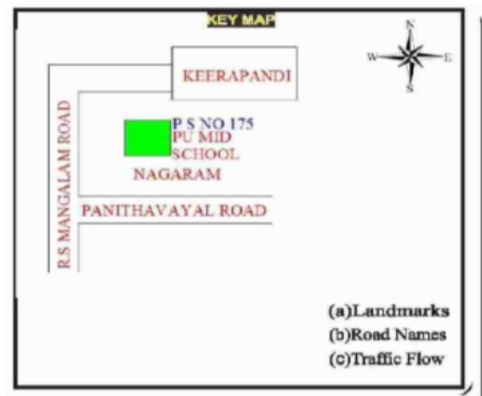

Google Map View

Polling Station Building Front View

Polling Station Front View

Cad View

Key MAP View

1 பெயர் : தமிழரசி கணவர் பெயர்: துரைராசு வீட்டு எண் : 1 வயது : 61 பாலினம் : பெண் Photo is available	AUO1855022	2 பெயர் : வாசுதேவன் தந்தை பெயர்: துரைராஜ் வீட்டு எண் : 1 வயது : 38 பாலினம் : ஆண் Photo is available	AUO0102608	3 பெயர் : தென்னவன் தந்தை பெயர்: துரைராஜ் வீட்டு எண் : 1 வயது : 35 பாலினம் : ஆண் Photo is available	AUO0168724
4 பெயர் : சிவானந்தம் தந்தை பெயர்: நாகராஜ் வீட்டு எண் : 1-2 வயது : 36 பாலினம் : ஆண் Photo is available	AUO0432393	5 பெயர் : கோபாலகிருஷ்ணன் தந்தை பெயர்: நாகராசு வீட்டு எண் : 1-2 வயது : 34 பாலினம் : ஆண் Photo is available	AUO0777516	6 பெயர் : புவனேஸ்வரி கணவர் பெயர்: லெட்சுமி பாலன் வீட்டு எண் : 1-8 வயது : 35 பாலினம் : பெண் Photo is available	AUO0777433
7 பெயர் : கார்த்திகா கணவர் பெயர்: சுரேஸ்பாபு வீட்டு எண் : 1-8 வயது : 34 பாலினம் : பெண் Photo is available	AUO0777326	8 பெயர் : முத்துலெட்சுமி கணவர் பெயர்: இராமநாதன் வீட்டு எண் : 1-8-A வயது : 39 பாலினம் : பெண் Photo is available	AUO0777375	9 பெயர் : உத்ராதேவி கணவர் பெயர்: முரளிக்கண்ணன் வீட்டு எண் : 1-10 வயது : 35 பாலினம் : பெண் Photo is available	AUO0859314
10 பெயர் : காஞ்சனாதேவி தந்தை பெயர்: திருநாவுக்கரசு வீட்டு எண் : 1-12 வயது : 30 பாலினம் : பெண் Photo is available	AUO0977462	11 பெயர் : தங்கலிங்கம் தந்தை பெயர்: சுப்புத்தேவர் வீட்டு எண் : 1-15 வயது : 54 பாலினம் : ஆண் Photo is available	AUO0876334	12 பெயர் : குணாதேவி தந்தை பெயர்: தங்கலிங்கம் வீட்டு எண் : 1-15 வயது : 33 பாலினம் : பெண் Photo is available	AUO0679027
13 பெயர் : குணசேகரி தந்தை பெயர்: இராமலிங்கம் வீட்டு எண் : 1-15-A வயது : 46 பாலினம் : பெண் Photo is available	KHH1034875	14 பெயர் : கபிலன் தந்தை பெயர்: நெடுஞ்செழியன் வீட்டு எண் : 1-17 வயது : 26 பாலினம் : ஆண் Photo is available	AUO1161173	15 பெயர் : காளேஸ்வரன் தந்தை பெயர்: மனோகரன் வீட்டு எண் : 1-19b வயது : 41 பாலினம் : ஆண் Photo is available	AUO0432294
16 பெயர் : கோபிநாத் தந்தை பெயர்: மனோகரன் வீட்டு எண் : 1-19B வயது : 34 பாலினம் : ஆண் Photo is available	AUO0432286	17 பெயர் : அமிர்தவள்ளி கணவர் பெயர்: திருநாகலிங்கம் வீட்டு எண் : 1-21 வயது : 61 பாலினம் : பெண் Photo is available	AUO1855048	18 பெயர் : குணசேகரன் தந்தை பெயர்: திருநாகலிங்கம் வீட்டு எண் : 1-21 வயது : 31 பாலினம் : ஆண் Photo is available	AUO0777532
19 பெயர் : மதியழகன் தந்தை பெயர்: கனநாதன் வீட்டு எண் : 1-22 வயது : 68 பாலினம் : ஆண் Photo is available	AUO0714519	20 பெயர் : அசோக்குமார் தந்தை பெயர்: திருநாகலிங்கம் வீட்டு எண் : 1-22 வயது : 38 பாலினம் : ஆண் Photo is available	AUO0102616	21 பெயர் : சுகன்யா கணவர் பெயர்: அசோக் குமார் வீட்டு எண் : 1/22 வயது : 31 பாலினம் : பெண் Photo is available	AUO2089902
22 பெயர் : வினோதினி தந்தை பெயர்: மதியழகன் வீட்டு எண் : 1-22 வயது : 28 பாலினம் : பெண் Photo is available	AUO1020478	23 பெயர் : பழனியம்மாள் கணவர் பெயர்: விங்கத்துரை வீட்டு எண் : 1-24 வயது : 44 பாலினம் : பெண் Photo is available	KHH1698836	24 பெயர் : கார்த்திக் தந்தை பெயர்: கார்மேகம் வீட்டு எண் : 1-29 வயது : 38 பாலினம் : ஆண் Photo is available	AUO0432385
25 பெயர் : கார்த்திகா கணவர் பெயர்: கார்த்திக் வீட்டு எண் : 1-29 வயது : 30 பாலினம் : பெண் Photo is available	AUO0977355	26 பெயர் : புவனேஸ்வரி கணவர் பெயர்: செல்வம் வீட்டு எண் : 1-31 வயது : 36 பாலினம் : பெண் Photo is available	AUO0859355	27 பெயர் : சேதுமாதவன் தந்தை பெயர்: தெய்வேந்திரன் வீட்டு எண் : 1-31 வயது : 30 பாலினம் : ஆண் Photo is available	AUO1102920
28 பெயர் : பாலமுருகன் தந்தை பெயர்: சேகர் வீட்டு எண் : 1-31 வயது : 27 பாலினம் : ஆண் Photo is available	AUO1068261	29 பெயர் : மாரி தந்தை பெயர்: வெள்ளிமுத்தன் வீட்டு எண் : 1-34 வயது : 62 பாலினம் : ஆண் Photo is available	KHH1263631	30 பெயர் : கஸ்தூரிபாய் தந்தை பெயர்: சேகர் வீட்டு எண் : 1-35 வயது : 31 பாலினம் : பெண் Photo is available	AUO0777557