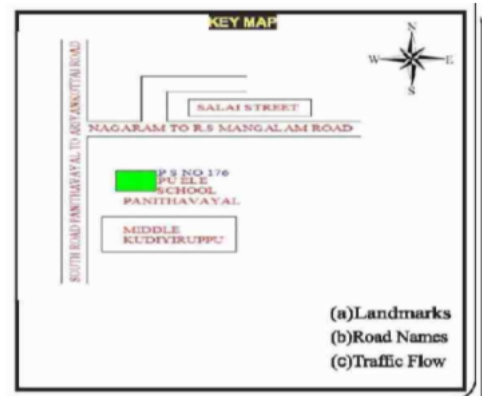

Google Map View

Polling Station Building Front View

Polling Station Front View

Cad View

Key MAP View

சட்டமன்றத் தொகுதியின் எண் மற்றும் பெயர் : 209-பரமக்குடி பிரிவு எண் மற்றும் பெயர் 1-நகரம் (வ.கி.) மற்றும் (ஊ), வடக்குத்தெரு (வார்டு 2)