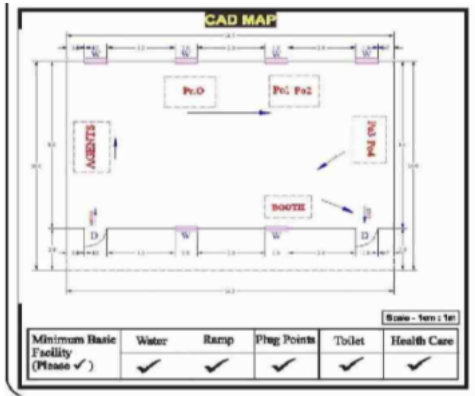

Google Map View

Polling Station Building Front View

Polling Station Front View

Cad View

Key MAP View

சட்டமன்றத் தொகுதியின் எண் மற்றும் பெயர் : 209-பரமக்குடி பிரிவு எண் மற்றும் பெயர் 1-நகரம் (வ.கி.) மற்றும் (ஊ), வடக்குத்தெரு (வார்டு 2)