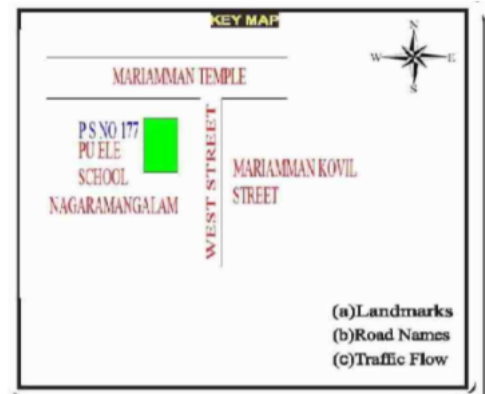

Key MAP View