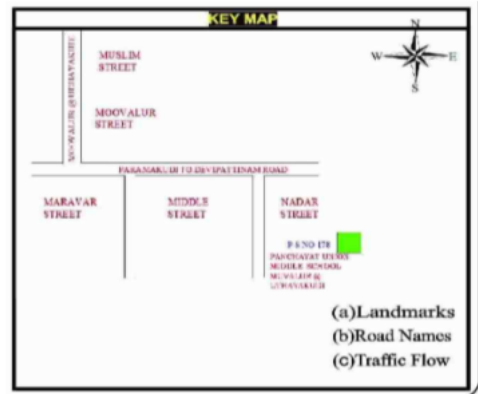

Key MAP View