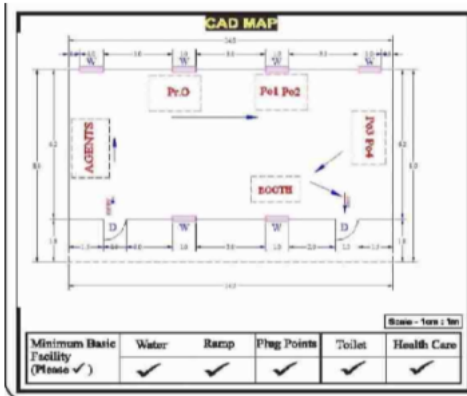

கையொப்பம்

Nazri Naksha

Google Map View

Polling Station Building Front View

Polling Station Front View

Cad View

Key MAP View

| | | | | | | | | | | | |
|----|------------|---|--------------------|----|------------|--|--------------------|----|------------|---|--------------------|
| 1 | AUO0597674 | பெயர் : சுந்தரி கணவர் பெயர்: பிரபாகரன் வீட்டு எண் : 1 வயது : 36 பாலினம் : பெண் | Photo is available | 2 | AUO0685008 | பெயர் : சுகன்யா தந்தை பெயர்: முருகன் வீட்டு எண் : 1-1 வயது : 31 பாலினம் : பெண் | Photo is available | 3 | AUO1925106 | பெயர் : அன்னலெட்சுமி கணவர் பெயர்: சதீஸ்குமார் வீட்டு எண் : 1-4 வயது : 31 பாலினம் : பெண் | Photo is available |
| 4 | AUO1897255 | பெயர் : வினோதிகா தந்தை பெயர்: முத்துசெல்வம் வீட்டு எண் : 1-5 வயது : 26 பாலினம் : பெண் | Photo is available | 5 | AUO1958016 | பெயர் : விஜிதா தந்தை பெயர்: முருகன் வீட்டு எண் : 1-5 வயது : 23 பாலினம் : பெண் | Photo is available | 6 | AUO2185932 | பெயர் : வீரபாண்டியன் மு தந்தை பெயர்: முருகன் வீட்டு எண் : 1/5 வயது : 20 பாலினம் : ஆண் | Photo is available |
| 7 | AUO0371203 | பெயர் : லெட்சுமி கணவர் பெயர்: நாகநாதன் வீட்டு எண் : 1-8 வயது : 60 பாலினம் : பெண் | Photo is available | 8 | AUO2019578 | பெயர் : ராமு கணவர் பெயர்: பெருமாள் வீட்டு எண் : 1-9 வயது : 74 பாலினம் : பெண் | Photo is available | 9 | AUO0859645 | பெயர் : விஜயராணி கணவர் பெயர்: சந்தானம் வீட்டு எண் : 1-9 வயது : 52 பாலினம் : பெண் | Photo is available |
| 10 | AUO1020874 | பெயர் : சரவணன் தந்தை பெயர்: சந்தானம் வீட்டு எண் : 1-9 வயது : 28 பாலினம் : ஆண் | Photo is available | 11 | AUO1958040 | பெயர் : ஹரி பிரசாத் தந்தை பெயர்: ராஜேந்திரன் வீட்டு எண் : 1-10 பி வயது : 23 பாலினம் : ஆண் | Photo is available | 12 | AUO1117308 | பெயர் : அறிவுச்செல்வம் தந்தை பெயர்: ஜெயபால் வீட்டு எண் : 1/11 வயது : 29 பாலினம் : ஆண் | Photo is available |
| 13 | AUO2192169 | பெயர் : அறிவுச்செல்வம் ஜெ தந்தை பெயர்: ஜெயபால் வீட்டு எண் : 1/11 வயது : 29 பாலினம் : ஆண் | Photo is available | 14 | AUO2037901 | பெயர் : சுவர்ணலெட்சுமி கணவர் பெயர்: பிரசாந்த் வீட்டு எண் : 1-12 வயது : 27 பாலினம் : பெண் | Photo is available | 15 | AUO1925049 | பெயர் : சந்தியா தந்தை பெயர்: மூர்த்தி வீட்டு எண் : 1-12 ஏ வயது : 25 பாலினம் : பெண் | Photo is available |
| 16 | AUO2132967 | பெயர் : ரூபா மூ தாயின் பெயர்: நாகேஸ்வரி மூ வீட்டு எண் : 1/12அ வயது : 21 பாலினம் : பெண் | Photo is available | 17 | AUO1521087 | பெயர் : மலர் கணவர் பெயர்: இராஜகோபால் வீட்டு எண் : 1-12C வயது : 50 பாலினம் : பெண் | Photo is available | 18 | AUO0679738 | பெயர் : விஜயேந்திரன் தந்தை பெயர்: ராசகோபால் வீட்டு எண் : 1-12c வயது : 31 பாலினம் : ஆண் | Photo is available |
| 19 | AUO0432955 | பெயர் : கலைமாறன் தந்தை பெயர்: பன்னீர் வீட்டு எண் : 1-13 வயது : 33 பாலினம் : ஆண் | Photo is available | 20 | AUO2242113 | பெயர் : அர்ச்சுனா ரா கணவர் பெயர்: கலைமாறன் வீட்டு எண் : 1/13 வயது : 23 பாலினம் : பெண் | Photo is available | 21 | AUO0977868 | பெயர் : குகன் தந்தை பெயர்: சசிகுமார் வீட்டு எண் : 1-14 வயது : 28 பாலினம் : ஆண் | Photo is available |
| 22 | AUO1897214 | பெயர் : நலின்குமார் தந்தை பெயர்: சசிகுமார் வீட்டு எண் : 1/14 வயது : 24 பாலினம் : ஆண் | Photo is available | 23 | AUO0778464 | பெயர் : வீரக்குமார் தந்தை பெயர்: அழகர்சாமி வீட்டு எண் : 1-16 வயது : 31 பாலினம் : ஆண் | Photo is available | 24 | AUO0778647 | பெயர் : நாகராசு தந்தை பெயர்: மாயழகு வீட்டு எண் : 1-17 வயது : 61 பாலினம் : ஆண் | Photo is available |
| 25 | AUO0597658 | பெயர் : பிரசாத் தந்தை பெயர்: நாகராசு வீட்டு எண் : 1-17 வயது : 32 பாலினம் : ஆண் | Photo is available | 26 | AUO0371229 | பெயர் : பொன்னையா தந்தை பெயர்: வீரையா வீட்டு எண் : 1-20 வயது : 71 பாலினம் : ஆண் | Photo is available | 27 | KHH1040815 | பெயர் : செளந்தரபாண்டியன் தந்தை பெயர்: முத்துச்சுரி வீட்டு எண் : 1-20 வயது : 57 பாலினம் : ஆண் | Photo is available |
| 28 | KHH1393768 | பெயர் : சுந்தரி கணவர் பெயர்: செளந்தரபாண்டி வீட்டு எண் : 1-20 வயது : 47 பாலினம் : பெண் | Photo is available | 29 | AUO0371237 | பெயர் : காட்டுராஜா தந்தை பெயர்: பெரியகருப்பன் வீட்டு எண் : 1-21 வயது : 58 பாலினம் : ஆண் | Photo is available | 30 | AUO0778613 | பெயர் : ஆனந்த் தந்தை பெயர்: காட்டுராஜா வீட்டு எண் : 1-21 வயது : 31 பாலினம் : ஆண் | Photo is available |