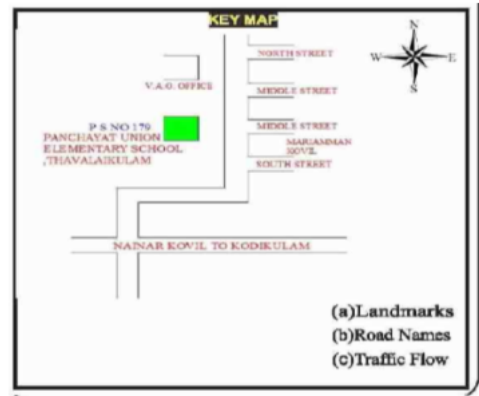

கையொப்பம்

Nazri Naksha

Google Map View

Polling Station Building Front View

Polling Station Front View

Cad View

Key MAP View

| | | | | | | | | | | | |
|----|------------|---|--------------------|----|------------|--|--------------------|----|------------|---|--------------------|
| 1 | AUO0597674 | பெயர் : சுந்தரி கணவர் பெயர்: பிரபாகரன் வீட்டு எண் : 1 வயது : 36 பாலினம் : பெண் | Photo is available | 2 | AUO0685008 | பெயர் : சுகன்யா தந்தை பெயர்: முருகன் வீட்டு எண் : 1-1 வயது : 31 பாலினம் : பெண் | Photo is available | 3 | AUO1925106 | பெயர் : அன்னலெட்சுமி கணவர் பெயர்: சதீஸ்குமார் வீட்டு எண் : 1-4 வயது : 31 பாலினம் : பெண் | Photo is available |
| 4 | AUO1897255 | பெயர் : வினோதிகா தந்தை பெயர்: முத்துசெல்வம் வீட்டு எண் : 1-5 வயது : 26 பாலினம் : பெண் | Photo is available | 5 | AUO1958016 | பெயர் : விஜிதா தந்தை பெயர்: முருகன் வீட்டு எண் : 1-5 வயது : 23 பாலினம் : பெண் | Photo is available | 6 | AUO2185932 | பெயர் : வீரபாண்டியன் மு தந்தை பெயர்: முருகன் வீட்டு எண் : 1/5 வயது : 20 பாலினம் : ஆண் | Photo is available |
| 7 | AUO0371203 | பெயர் : லெட்சுமி கணவர் பெயர்: நாகநாதன் வீட்டு எண் : 1-8 வயது : 60 பாலினம் : பெண் | Photo is available | 8 | AUO2019578 | பெயர் : ராமு கணவர் பெயர்: பெருமாள் வீட்டு எண் : 1-9 வயது : 74 பாலினம் : பெண் | Photo is available | 9 | AUO0859645 | பெயர் : விஜயராணி கணவர் பெயர்: சந்தானம் வீட்டு எண் : 1-9 வயது : 52 பாலினம் : பெண் | Photo is available |
| 10 | AUO1020874 | பெயர் : சரவணன் தந்தை பெயர்: சந்தானம் வீட்டு எண் : 1-9 வயது : 28 பாலினம் : ஆண் | Photo is available | 11 | AUO1958040 | பெயர் : ஹரி பிரசாத் தந்தை பெயர்: ராஜேந்திரன் வீட்டு எண் : 1-10 பி வயது : 23 பாலினம் : ஆண் | Photo is available | 12 | AUO1117308 | பெயர் : அறிவுச்செல்வம் தந்தை பெயர்: ஜெயபால் வீட்டு எண் : 1/11 வயது : 29 பாலினம் : ஆண் | Photo is available |
| 13 | AUO2192169 | பெயர் : அறிவுச்செல்வம் ஜெ தந்தை பெயர்: ஜெயபால் வீட்டு எண் : 1/11 வயது : 29 பாலினம் : ஆண் | Photo is available | 14 | AUO2037901 | பெயர் : சுவர்ணலெட்சுமி கணவர் பெயர்: பிரசாந்த் வீட்டு எண் : 1-12 வயது : 27 பாலினம் : பெண் | Photo is available | 15 | AUO1925049 | பெயர் : சந்தியா தந்தை பெயர்: மூர்த்தி வீட்டு எண் : 1-12 ஏ வயது : 25 பாலினம் : பெண் | Photo is available |
| 16 | AUO2132967 | பெயர் : ரூபா மூ தாயின் பெயர்: நாகேஸ்வரி மூ வீட்டு எண் : 1/12அ வயது : 21 பாலினம் : பெண் | Photo is available | 17 | AUO1521087 | பெயர் : மலர் கணவர் பெயர்: இராஜகோபால் வீட்டு எண் : 1-12C வயது : 50 பாலினம் : பெண் | Photo is available | 18 | AUO0679738 | பெயர் : விஜயேந்திரன் தந்தை பெயர்: ராசகோபால் வீட்டு எண் : 1-12c வயது : 31 பாலினம் : ஆண் | Photo is available |
| 19 | AUO0432955 | பெயர் : கலைமாறன் தந்தை பெயர்: பன்னீர் வீட்டு எண் : 1-13 வயது : 33 பாலினம் : ஆண் | Photo is available | 20 | AUO2242113 | பெயர் : அர்ச்சுனா ரா கணவர் பெயர்: கலைமாறன் வீட்டு எண் : 1/13 வயது : 23 பாலினம் : பெண் | Photo is available | 21 | AUO0977868 | பெயர் : குகன் தந்தை பெயர்: சசிகுமார் வீட்டு எண் : 1-14 வயது : 28 பாலினம் : ஆண் | Photo is available |
| 22 | AUO1897214 | பெயர் : நலின்குமார் தந்தை பெயர்: சசிகுமார் வீட்டு எண் : 1/14 வயது : 24 பாலினம் : ஆண் | Photo is available | 23 | AUO0778464 | பெயர் : வீரக்குமார் தந்தை பெயர்: அழகர்சாமி வீட்டு எண் : 1-16 வயது : 31 பாலினம் : ஆண் | Photo is available | 24 | AUO0778647 | பெயர் : நாகராசு தந்தை பெயர்: மாயழகு வீட்டு எண் : 1-17 வயது : 61 பாலினம் : ஆண் | Photo is available |
| 25 | AUO0597658 | பெயர் : பிரசாத் தந்தை பெயர்: நாகராசு வீட்டு எண் : 1-17 வயது : 32 பாலினம் : ஆண் | Photo is available | 26 | AUO0371229 | பெயர் : பொன்னையா தந்தை பெயர்: வீரையா வீட்டு எண் : 1-20 வயது : 71 பாலினம் : ஆண் | Photo is available | 27 | KHH1040815 | பெயர் : செளந்தரபாண்டியன் தந்தை பெயர்: முத்துச்சுரி வீட்டு எண் : 1-20 வயது : 57 பாலினம் : ஆண் | Photo is available |
| 28 | KHH1393768 | பெயர் : சுந்தரி கணவர் பெயர்: செளந்தரபாண்டி வீட்டு எண் : 1-20 வயது : 47 பாலினம் : பெண் | Photo is available | 29 | AUO0371237 | பெயர் : காட்டுராஜா தந்தை பெயர்: பெரியகருப்பன் வீட்டு எண் : 1-21 வயது : 58 பாலினம் : ஆண் | Photo is available | 30 | AUO0778613 | பெயர் : ஆனந்த் தந்தை பெயர்: காட்டுராஜா வீட்டு எண் : 1-21 வயது : 31 பாலினம் : ஆண் | Photo is available |