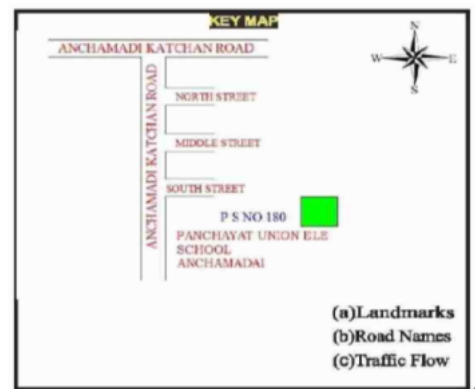

Cad View

Key MAP View