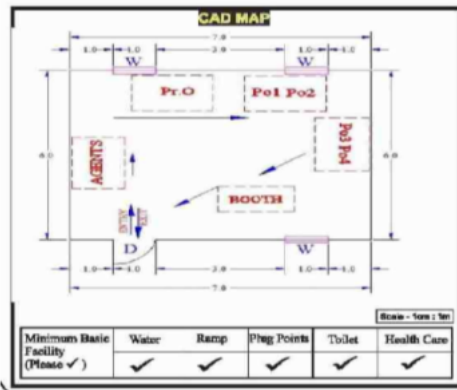

Cad View

Key MAP View