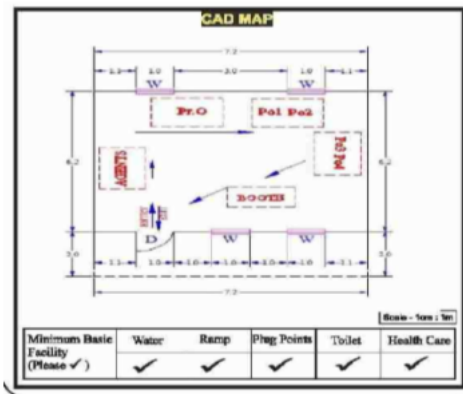

Cad View

Key MAP View