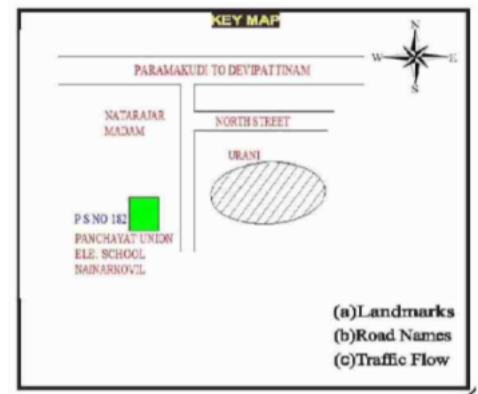

Cad View

Key MAP View