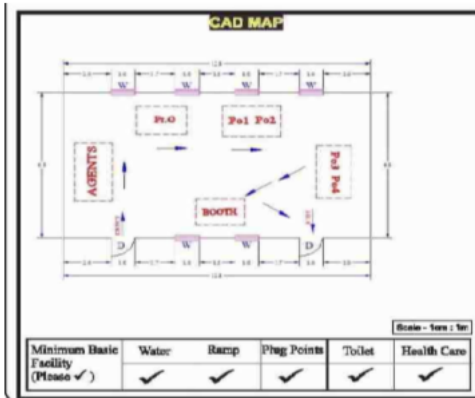

Cad View

Key MAP View