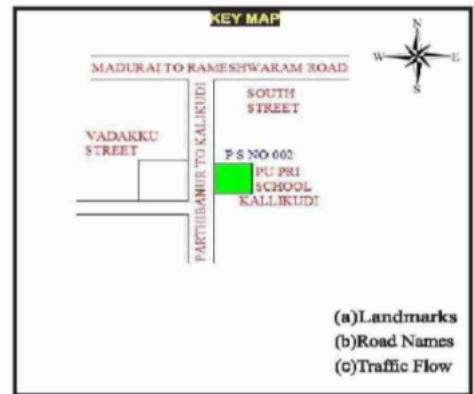

Cad View

Key MAP View