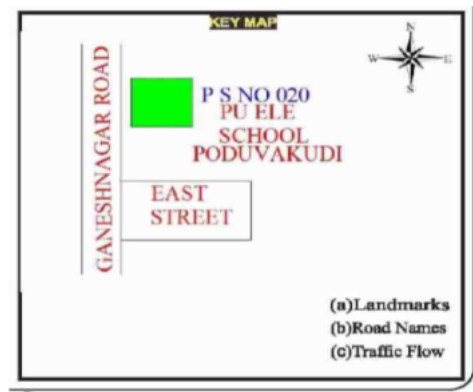

Google Map View

Polling Station Building Front View

Polling Station Front View

Cad View

Key MAP View

சட்டமன்றத் தொகுதியின் எண் மற்றும் பெயர் : 209-பரமக்குடி
பிரிவு எண் மற்றும் பெயர் 1-பொதுவக்குடி (வ.கி) மற்றும் (ஊ), புதுநகர் (வார்டு 1)