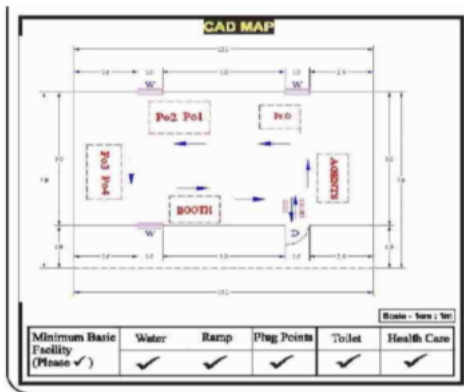

Google Map View

Polling Station Building Front View

Polling Station Front View

Cad View

Key MAP View

சட்டமன்றத் தொகுதியின் எண் மற்றும் பெயர் : 209-பரமக்குடி
பிரிவு எண் மற்றும் பெயர் 1-பொதுவக்குடி (வ.கி) மற்றும் (ஊ), புதுநகர் (வார்டு 1)