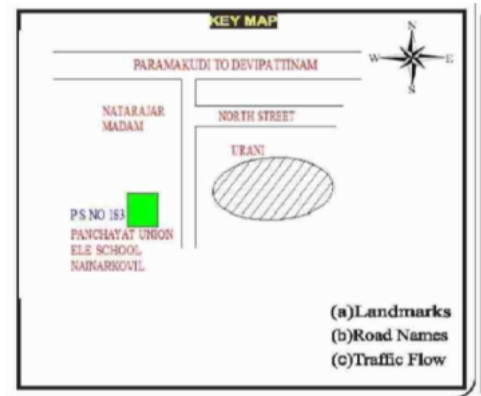

Cad View

Key MAP View