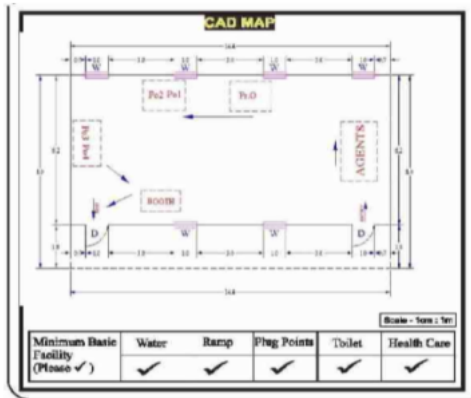

Cad View

Key MAP View