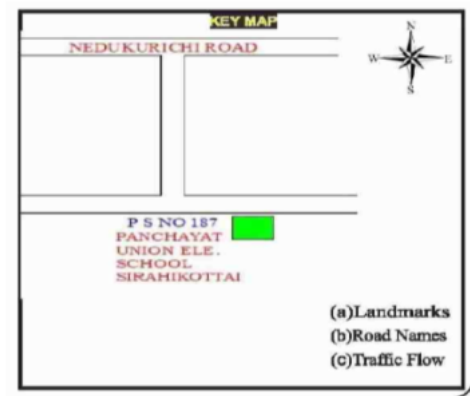

Key MAP View