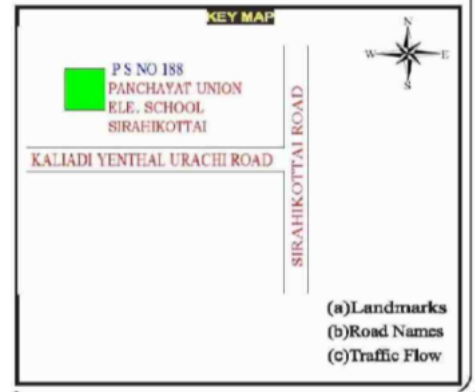

Key MAP View