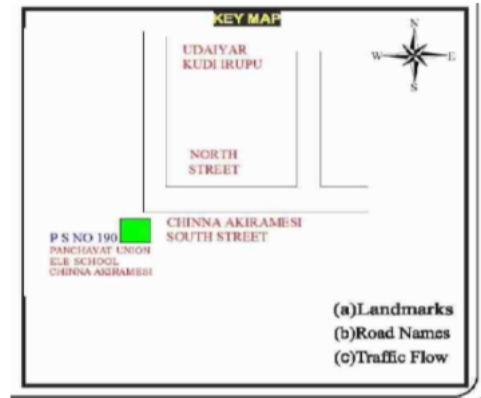

Key MAP View