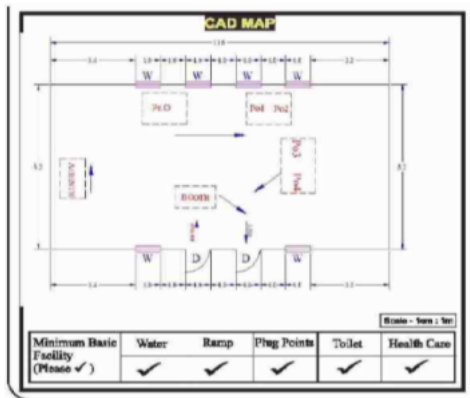

Nazri Naksha

Google Map View

Polling Station Building Front View

Polling Station Front View

Cad View

Key MAP View

1 பெயர் : பஞ்சவர்ணம் கணவர் பெயர் : சின்னக்காளை வீட்டு எண் : 1-13 வயது : 75 பாலினம் : பெண் Photo is available	AUO1162601	2 பெயர் : அஸ்வினி தந்தை பெயர் : மோகன் வீட்டு எண் : 1/13 வயது : 23 பாலினம் : பெண் Photo is available	AUO1960822	3 பெயர் : அஜீத் தாயின் பெயர் : காள்ஸ்வரி வீட்டு எண் : 1-13 ஏ வயது : 25 பாலினம் : ஆண் Photo is available	AUO1162585
4 பெயர் : திருமுருகன் தந்தை பெயர் : ராமு வீட்டு எண் : 1-14 வயது : 30 பாலினம் : ஆண் Photo is available	AUO0780759	5 பெயர் : அங்குச்சாமி தந்தை பெயர் : செல்லச்சாமி வீட்டு எண் : 1-23 வயது : 76 பாலினம் : ஆண் Photo is available	AUO1835131	6 பெயர் : சுசிலா கணவர் பெயர் : அங்குச்சாமி வீட்டு எண் : 1-23 வயது : 70 பாலினம் : பெண் Photo is available	AUO1835149
7 பெயர் : தனசேகரன் ரா தாயின் பெயர் : மகேஸ்வரி ரா வீட்டு எண் : 1/25பி வயது : 20 பாலினம் : ஆண் Photo is available	AUO2218923	8 பெயர் : வேல்முருகன் தந்தை பெயர் : ரெத்தினம் வீட்டு எண் : 1-53 வயது : 49 பாலினம் : ஆண் Photo is available	AUO0681734	9 பெயர் : பூமிநாதன் தந்தை பெயர் : ரெத்தினம் வீட்டு எண் : 1-53 வயது : 41 பாலினம் : ஆண் Photo is available	AUO0861286
10 பெயர் : மகேந்திரபாண்டியன் தந்தை பெயர் : ரெத்தினம் வீட்டு எண் : 1-53 வயது : 38 பாலினம் : ஆண் Photo is available	AUO0681742	11 பெயர் : அம்பிகா கணவர் பெயர் : பூமிநாதன் வீட்டு எண் : 1-61 வயது : 35 பாலினம் : பெண் Photo is available	AUO1162619	12 பெயர் : சும்தி கணவர் பெயர் : பிரகதீஸ்வரன் வீட்டு எண் : 1-69 வயது : 41 பாலினம் : பெண் Photo is available	AUO0170035
13 பெயர் : ஈஸ்வர மூர்த்தி தந்தை பெயர் : ஆறுமுகம் வீட்டு எண் : 1-79 வயது : 39 பாலினம் : ஆண் Photo is available	AUO0681833	14 பெயர் : போதுராசு தந்தை பெயர் : காளிமுத்தன் வீட்டு எண் : 2 வயது : 40 பாலினம் : ஆண் Photo is available	AUO0681676	15 பெயர் : வளர்மதி கணவர் பெயர் : முத்துபாண்டி வீட்டு எண் : 2-2-47 வயது : 34 பாலினம் : பெண் Photo is available	AUO0780619
16 பெயர் : சுரேஷ்குமார் தந்தை பெயர் : தர்மராசு வீட்டு எண் : 2-5A வயது : 30 பாலினம் : ஆண் Photo is available	AUO0780635	17 பெயர் : சத்தியபாமா தந்தை பெயர் : சிங்காரவேல் வீட்டு எண் : 2-15 வயது : 37 பாலினம் : பெண் Photo is available	AUO0780585	18 பெயர் : சசிக்குமார் தந்தை பெயர் : கோவிந்தராசு வீட்டு எண் : 2-15 வயது : 31 பாலினம் : ஆண் Photo is available	AUO0780643
19 பெயர் : இந்திராணி கணவர் பெயர் : சந்தானகிருஷ்ணன் வீட்டு எண் : 2-41 வயது : 38 பாலினம் : பெண் Photo is available	AUO0780668	20 பெயர் : பாலமுருகன் தந்தை பெயர் : சோமு வீட்டு எண் : 2-75 வயது : 38 பாலினம் : ஆண் Photo is available	AUO0600775	21 பெயர் : அருண் குமார் தந்தை பெயர் : ரவி வீட்டு எண் : 2-79 வயது : 26 பாலினம் : ஆண் Photo is available	AUO1232701
22 பெயர் : தனம் கணவர் பெயர் : கோவிந்தராஜ் வீட்டு எண் : 5 வயது : 51 பாலினம் : பெண் Photo is available	KHH1047802	23 பெயர் : பிரபு தந்தை பெயர் : தனம் வீட்டு எண் : 5-18 வயது : 30 பாலினம் : ஆண் Photo is available	AUO0780593	24 பெயர் : ராஜேஸ்வரன் தந்தை பெயர் : இராமு வீட்டு எண் : 10 வயது : 37 பாலினம் : ஆண் Photo is available	KHH3500105
25 பெயர் : பாப்பா கணவர் பெயர் : இராமு வீட்டு எண் : 14 வயது : 65 பாலினம் : பெண் Photo is available	AUO1835164	26 பெயர் : கோவிந்தன் தந்தை பெயர் : அங்குச்சாமி வீட்டு எண் : 16 வயது : 79 பாலினம் : ஆண் Photo is available	AUO1835172	27 பெயர் : செளந்தரவள்ளி கணவர் பெயர் : கோவிந்தன் வீட்டு எண் : 16 வயது : 55 பாலினம் : பெண் Photo is available	AUO1835198
28 பெயர் : மோகன் தந்தை பெயர் : கோவிந்தன் வீட்டு எண் : 16 வயது : 51 பாலினம் : ஆண் Photo is available	AUO1835214	29 பெயர் : நாகசாமி தந்தை பெயர் : அங்குச்சாமி வீட்டு எண் : 16 வயது : 37 பாலினம் : ஆண் Photo is available	KHH3500097	30 பெயர் : ரவிச்சந்திரன் தந்தை பெயர் : லெட்சுமணன் வீட்டு எண் : 18 வயது : 55 பாலினம் : ஆண் Photo is available	KHH2500601