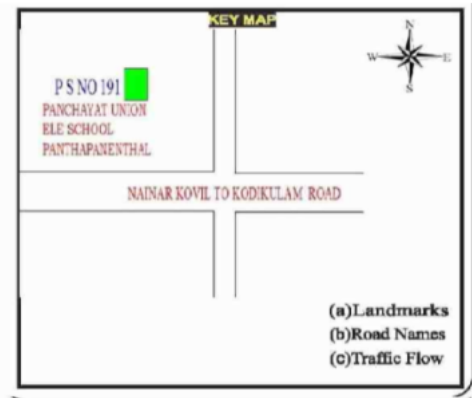

Cad View

Key MAP View