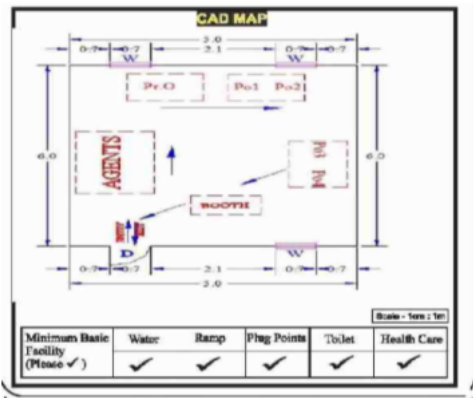

Cad View

Key MAP View