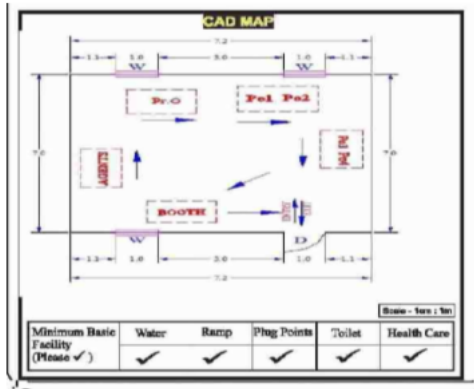

Google Map View

Polling Station Building Front View

Polling Station Front View

Cad View

Key MAP View

சட்டமன்றத் தொகுதியின் எண் மற்றும் பெயர் : 209-பரமக்குடி பிரிவு எண் மற்றும் பெயர் 1-காட்டுப்பரமக்குடி (வ.கி) மற்றும் தெளிச்சாத்தநல்லூர் (ஊ), மாரியம்மன் கோவில் தெரு(வடக்குத் தெரு (வ