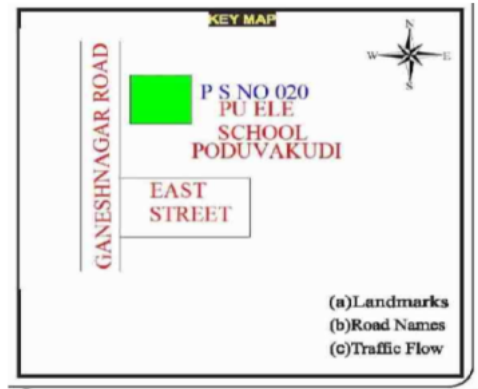

Google Map View

Polling Station Building Front View

Polling Station Front View

Cad View

Key MAP View

சட்டமன்றத் தொகுதியின் எண் மற்றும் பெயர் : 209-பரமக்குடி பிரிவு எண் மற்றும் பெயர் 1-காட்டுப்பரமக்குடி (வ.கி) மற்றும் தெளிச்சாத்தநல்லூர் (ஊ), மாரியம்மன் கோவில் தெரு(வடக்குத் தெரு (வ