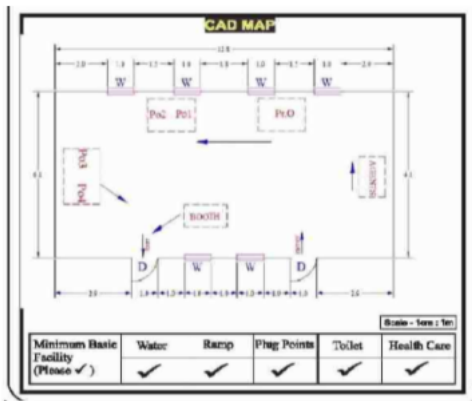

Cad View

Key MAP View