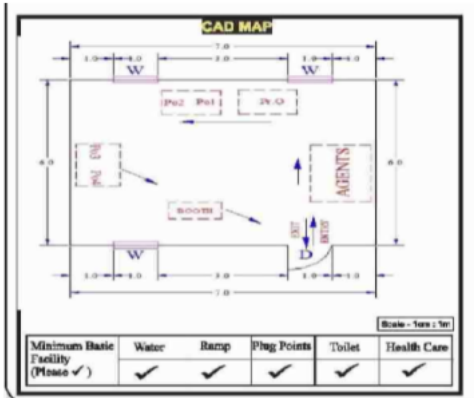

Cad View

Key MAP View