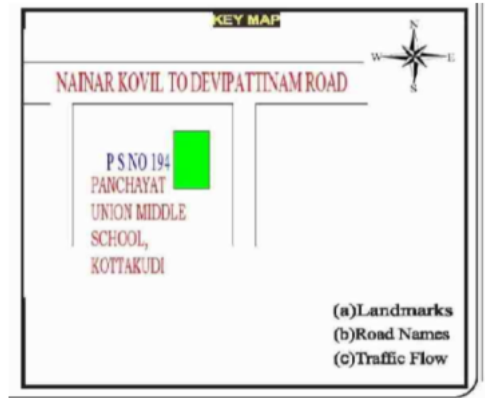

Cad View

Key MAP View