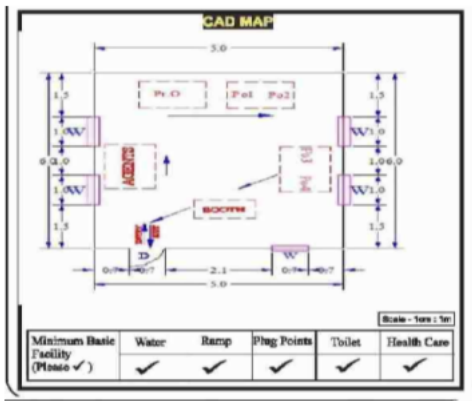

Google Map View

Polling Station Building Front View

Polling Station Front View

Cad View

Key MAP View

சட்டமன்றத் தொகுதியின் எண் மற்றும் பெயர் : 209-பரமக்குடி  
பிரிவு எண் மற்றும் பெயர் 1-மணக்குடி (வ.கி.) மற்றும் (ஊ), வடக்கு தெரு (வார்டு 1)