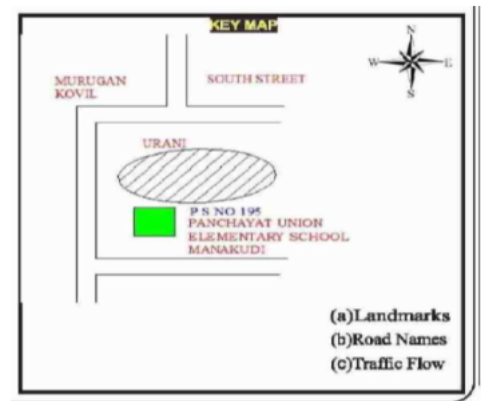

Google Map View

Polling Station Building Front View

Polling Station Front View

Cad View

Key MAP View

சட்டமன்றத் தொகுதியின் எண் மற்றும் பெயர் : 209-பரமக்குடி  
பிரிவு எண் மற்றும் பெயர் 1-மணக்குடி (வ.கி.) மற்றும் (ஊ), வடக்கு தெரு (வார்டு 1)