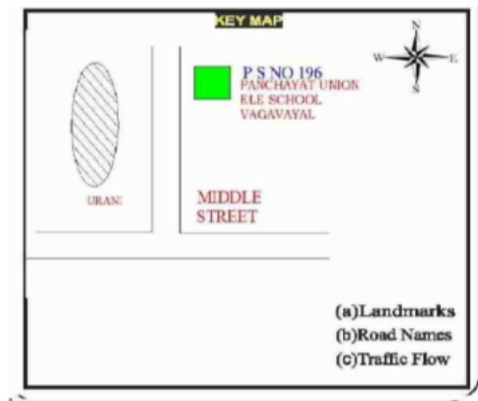

Key MAP View