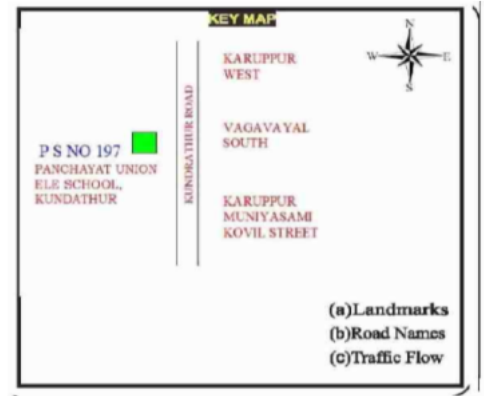

Google Map View

Polling Station Building Front View

Polling Station Front View

Cad View

Key MAP View

1 பெயர் : பவுலியா தந்தை பெயர் : செல்வராஜ் வீட்டு எண் : 1-1 வயது : 28 பாலினம் : பெண் Photo is available	AUO1226695	2 பெயர் : பூமிகா தந்தை பெயர் : சந்திரன் வீட்டு எண் : 1-1 வயது : 23 பாலினம் : பெண் Photo is available	AUO2019842	3 பெயர் : பால பிரகா தந்தை பெயர் : ராஜேந்திரன் வீட்டு எண் : 1/177 வயது : 25 பாலினம் : பெண் Photo is available	AUO1898782
4 பெயர் : மகேஷ்வரன் வீ தந்தை பெயர் : வீரப்பெருமாள் வீட்டு எண் : 2/6 வயது : 38 பாலினம் : ஆண் Photo is available	AUO0108225	5 பெயர் : பிரசாத் தந்தை பெயர் : செல்வராஜ் வீட்டு எண் : 2-22 வயது : 28 பாலினம் : ஆண் Photo is available	AUO0980466	6 பெயர் : சங்கீதா இளையராஜா கணவர் பெயர் : இளையராஜா இளையராஜா வீட்டு எண் : 2/31 வயது : 27 பாலினம் : பெண் Photo is available	AUO2154870
7 பெயர் : அரவிந்த் சாமி தந்தை பெயர் : ஜெகநாதன் வீட்டு எண் : 2/43 வயது : 25 பாலினம் : ஆண் Photo is available	AUO1961762	8 பெயர் : மினர்வா தேவி தந்தை பெயர் : மதிவாணன் வீட்டு எண் : 2/60 வயது : 23 பாலினம் : பெண் Photo is available	AUO1961705	S 9 பெயர் : வனிதா தந்தை பெயர் : சுகுமாரன் வீட்டு எண் : 2/62 வயது : 39 பாலினம் : பெண் DELETED Photo is available	KHH2301810
10 பெயர் : சோனி தந்தை பெயர் : செல்லமுத்து வீட்டு எண் : 2-66 வயது : 26 பாலினம் : பெண் Photo is available	AUO1117852	11 பெயர் : அபிராமி கணவர் பெயர் : மோகன் வீட்டு எண் : 2-69 வயது : 30 பாலினம் : பெண் Photo is available	AUO0980417	12 பெயர் : முனியசாமி தந்தை பெயர் : முருகேசன் வீட்டு எண் : 2-70 வயது : 41 பாலினம் : ஆண் Photo is available	AUO1034776
13 பெயர் : ஜோதி கணவர் பெயர் : ராஜேந்திரன் வீட்டு எண் : 2/70 வயது : 40 பாலினம் : பெண் Photo is available	AUO2119253	14 பெயர் : ராஜேஸ்வரி தந்தை பெயர் : ராஜேந்திரன் வீட்டு எண் : 2/70 வயது : 19 பாலினம் : பெண் Photo is available	AUO2250835	15 பெயர் : சந்திரசேகர் தந்தை பெயர் : சீனிவாசன் வீட்டு எண் : 2-70B வயது : 37 பாலினம் : ஆண் Photo is available	AUO0487405
16 பெயர் : பசுபதி தந்தை பெயர் : ஆறுமுகம் வீட்டு எண் : 2-71 வயது : 30 பாலினம் : ஆண் Photo is available	AUO0782060	17 பெயர் : அஜித்குமார் தந்தை பெயர் : ஆறுமுகம் வீட்டு எண் : 2-71 வயது : 27 பாலினம் : ஆண் Photo is available	AUO1070259	18 பெயர் : பழனிச் செல்வம் தந்தை பெயர் : முருகானந்தம் வீட்டு எண் : 2/74 வயது : 24 பாலினம் : ஆண் Photo is available	AUO1961754
19 பெயர் : பிரியதர்ஷினி தாயின் பெயர் : லக்ஷ்மி வீட்டு எண் : 2/74 வயது : 23 பாலினம் : பெண் Photo is available	AUO2154318	20 பெயர் : அன்பழகன் தந்தை பெயர் : கிருஷ்ணன் வீட்டு எண் : 2-75 வயது : 35 பாலினம் : ஆண் Photo is available	AUO0602045	21 பெயர் : காசிநாதன் தந்தை பெயர் : கிருஷ்ணன் வீட்டு எண் : 2-75 வயது : 31 பாலினம் : ஆண் Photo is available	AUO0908939
22 பெயர் : உத்திரவள்ளி கணவர் பெயர் : பாலு வீட்டு எண் : 2-76 வயது : 69 பாலினம் : பெண் Photo is available	KHH1032259	23 பெயர் : நாகேந்திரன் தந்தை பெயர் : சசிகுமார் வீட்டு எண் : 2-76 வயது : 27 பாலினம் : ஆண் Photo is available	AUO1070192	24 பெயர் : முருகேஸ்வரி தந்தை பெயர் : முனியாண்டி வீட்டு எண் : 2-78 வயது : 34 பாலினம் : பெண் Photo is available	AUO0374470
25 பெயர் : முனிஸ்வரன் தந்தை பெயர் : முனியாண்டி வீட்டு எண் : 2-78 வயது : 29 பாலினம் : ஆண் Photo is available	AUO1034859	26 பெயர் : முனியசாமி தந்தை பெயர் : முருகன் வீட்டு எண் : 2-80 வயது : 36 பாலினம் : ஆண் Photo is available	AUO1034834	27 பெயர் : காளியம்மாள் கணவர் பெயர் : ஆறுமுகம் வீட்டு எண் : 2-83 வயது : 64 பாலினம் : பெண் Photo is available	AUO0781948
28 பெயர் : பிரபு தந்தை பெயர் : ஆறுமுகம் வீட்டு எண் : 2-83 வயது : 37 பாலினம் : ஆண் Photo is available	AUO0487397	29 பெயர் : நித்யகௌரி -- கணவர் பெயர் : சுரேஷ் வீட்டு எண் : 2-83 வயது : 37 பாலினம் : பெண் Photo is available	AUO0374496	30 பெயர் : அமுதா கணவர் பெயர் : பாண்டி வீட்டு எண் : 2-84 வயது : 37 பாலினம் : பெண் Photo is available	AUO1034842