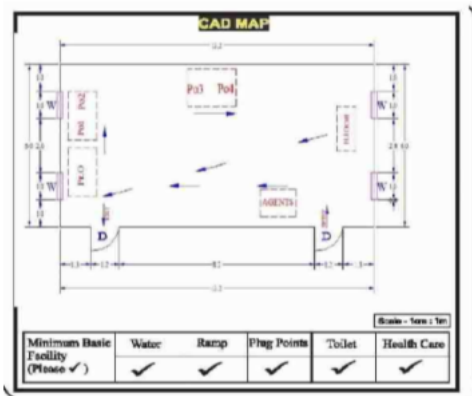

Google Map View

Polling Station Building Front View

Polling Station Front View

Cad View

Key MAP View

1 பெயர் : பவுலியா தந்தை பெயர் : செல்வராஜ் வீட்டு எண் : 1-1 வயது : 28 பாலினம் : பெண் Photo is available	AUO1226695	2 பெயர் : பூமிகா தந்தை பெயர் : சந்திரன் வீட்டு எண் : 1-1 வயது : 23 பாலினம் : பெண் Photo is available	AUO2019842	3 பெயர் : பால பிரகா தந்தை பெயர் : ராஜேந்திரன் வீட்டு எண் : 1/177 வயது : 25 பாலினம் : பெண் Photo is available	AUO1898782
4 பெயர் : மகேஷ்வரன் வீ தந்தை பெயர் : வீரப்பெருமாள் வீட்டு எண் : 2/6 வயது : 38 பாலினம் : ஆண் Photo is available	AUO0108225	5 பெயர் : பிரசாத் தந்தை பெயர் : செல்வராஜ் வீட்டு எண் : 2-22 வயது : 28 பாலினம் : ஆண் Photo is available	AUO0980466	6 பெயர் : சங்கீதா இளையராஜா கணவர் பெயர் : இளையராஜா இளையராஜா வீட்டு எண் : 2/31 வயது : 27 பாலினம் : பெண் Photo is available	AUO2154870
7 பெயர் : அரவிந்த் சாமி தந்தை பெயர் : ஜெகநாதன் வீட்டு எண் : 2/43 வயது : 25 பாலினம் : ஆண் Photo is available	AUO1961762	8 பெயர் : மினர்வா தேவி தந்தை பெயர் : மதிவாணன் வீட்டு எண் : 2/60 வயது : 23 பாலினம் : பெண் Photo is available	AUO1961705	S 9 பெயர் : வனிதா தந்தை பெயர் : சுகுமாரன் வீட்டு எண் : 2/62 வயது : 39 பாலினம் : பெண் DELETED Photo is available	KHH2301810
10 பெயர் : சோனி தந்தை பெயர் : செல்லமுத்து வீட்டு எண் : 2-66 வயது : 26 பாலினம் : பெண் Photo is available	AUO1117852	11 பெயர் : அபிராமி கணவர் பெயர் : மோகன் வீட்டு எண் : 2-69 வயது : 30 பாலினம் : பெண் Photo is available	AUO0980417	12 பெயர் : முனியசாமி தந்தை பெயர் : முருகேசன் வீட்டு எண் : 2-70 வயது : 41 பாலினம் : ஆண் Photo is available	AUO1034776
13 பெயர் : ஜோதி கணவர் பெயர் : ராஜேந்திரன் வீட்டு எண் : 2/70 வயது : 40 பாலினம் : பெண் Photo is available	AUO2119253	14 பெயர் : ராஜேஸ்வரி தந்தை பெயர் : ராஜேந்திரன் வீட்டு எண் : 2/70 வயது : 19 பாலினம் : பெண் Photo is available	AUO2250835	15 பெயர் : சந்திரசேகர் தந்தை பெயர் : சீனிவாசன் வீட்டு எண் : 2-70B வயது : 37 பாலினம் : ஆண் Photo is available	AUO0487405
16 பெயர் : பசுபதி தந்தை பெயர் : ஆறுமுகம் வீட்டு எண் : 2-71 வயது : 30 பாலினம் : ஆண் Photo is available	AUO0782060	17 பெயர் : அஜித்குமார் தந்தை பெயர் : ஆறுமுகம் வீட்டு எண் : 2-71 வயது : 27 பாலினம் : ஆண் Photo is available	AUO1070259	18 பெயர் : பழனிச் செல்வம் தந்தை பெயர் : முருகானந்தம் வீட்டு எண் : 2/74 வயது : 24 பாலினம் : ஆண் Photo is available	AUO1961754
19 பெயர் : பிரியதர்ஷினி தாயின் பெயர் : லக்ஷ்மி வீட்டு எண் : 2/74 வயது : 23 பாலினம் : பெண் Photo is available	AUO2154318	20 பெயர் : அன்பழகன் தந்தை பெயர் : கிருஷ்ணன் வீட்டு எண் : 2-75 வயது : 35 பாலினம் : ஆண் Photo is available	AUO0602045	21 பெயர் : காசிநாதன் தந்தை பெயர் : கிருஷ்ணன் வீட்டு எண் : 2-75 வயது : 31 பாலினம் : ஆண் Photo is available	AUO0908939
22 பெயர் : உத்திரவள்ளி கணவர் பெயர் : பாலு வீட்டு எண் : 2-76 வயது : 69 பாலினம் : பெண் Photo is available	KHH1032259	23 பெயர் : நாகேந்திரன் தந்தை பெயர் : சசிகுமார் வீட்டு எண் : 2-76 வயது : 27 பாலினம் : ஆண் Photo is available	AUO1070192	24 பெயர் : முருகேஸ்வரி தந்தை பெயர் : முனியாண்டி வீட்டு எண் : 2-78 வயது : 34 பாலினம் : பெண் Photo is available	AUO0374470
25 பெயர் : முனிஸ்வரன் தந்தை பெயர் : முனியாண்டி வீட்டு எண் : 2-78 வயது : 29 பாலினம் : ஆண் Photo is available	AUO1034859	26 பெயர் : முனியசாமி தந்தை பெயர் : முருகன் வீட்டு எண் : 2-80 வயது : 36 பாலினம் : ஆண் Photo is available	AUO1034834	27 பெயர் : காளியம்மாள் கணவர் பெயர் : ஆறுமுகம் வீட்டு எண் : 2-83 வயது : 64 பாலினம் : பெண் Photo is available	AUO0781948
28 பெயர் : பிரபு தந்தை பெயர் : ஆறுமுகம் வீட்டு எண் : 2-83 வயது : 37 பாலினம் : ஆண் Photo is available	AUO0487397	29 பெயர் : நித்யகௌரி -- கணவர் பெயர் : சுரேஷ் வீட்டு எண் : 2-83 வயது : 37 பாலினம் : பெண் Photo is available	AUO0374496	30 பெயர் : அமுதா கணவர் பெயர் : பாண்டி வீட்டு எண் : 2-84 வயது : 37 பாலினம் : பெண் Photo is available	AUO1034842