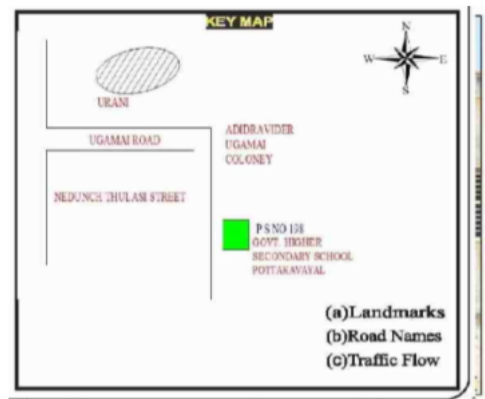

Cad View

Key MAP View