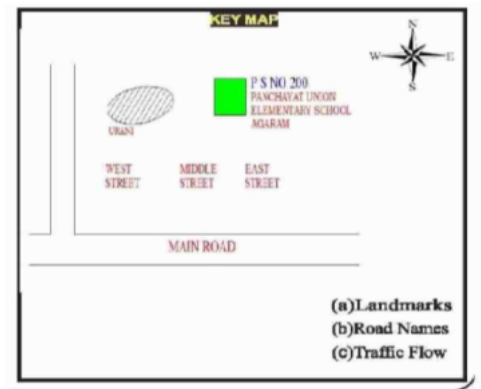

வாக்காளர் பதிவு அலுவலரின்
கையொப்பம்

Nazri Naksha

Google Map View

Polling Station Building Front View

Polling Station Front View

Cad View

Key MAP View

சட்டமன்றத் தொகுதியின் எண் மற்றும் பெயர் : 209-பரமக்குடி
பிரிவு எண் மற்றும் பெயர் 1-அரசனூர் (வ.கி.) மற்றும் (ஊ), அரசனூர் காலனி (வார்டு 1)