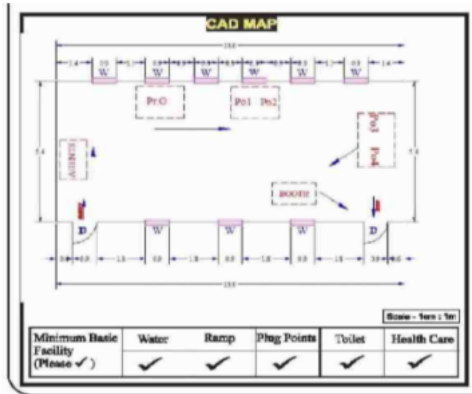

வாக்காளர் பதிவு அலுவலரின்
கையொப்பம்

Nazri Naksha

Google Map View

Polling Station Building Front View

Polling Station Front View

Cad View

Key MAP View

சட்டமன்றத் தொகுதியின் எண் மற்றும் பெயர் : 209-பரமக்குடி
பிரிவு எண் மற்றும் பெயர் 1-அரசனூர் (வ.கி.) மற்றும் (ஊ), அரசனூர் காலனி (வார்டு 1)