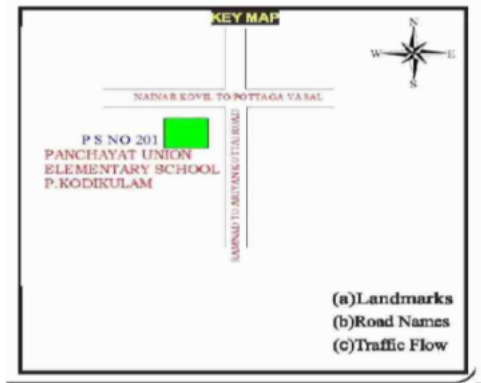

Google Map View

Polling Station Building Front View

Polling Station Front View

Cad View

Key MAP View

1 பெயர் : ராமச்சந்திரன் தந்தை பெயர்: காட்டுராஜா வீட்டு எண் : 1 வயது : 88 பாலினம் : ஆண்	AUO1637255 Photo is available	2 பெயர் : சங்கர் தந்தை பெயர்: கணேசன் வீட்டு எண் : 1 வயது : 43 பாலினம் : ஆண்	AUO0603423 Photo is available	3 பெயர் : அஜீத் குமார் தந்தை பெயர்: ரவி வீட்டு எண் : 1 வயது : 22 பாலினம் : ஆண்	AUO2091700 Photo is available
4 பெயர் : கணேசமூர்த்தி தந்தை பெயர்: ராமு வீட்டு எண் : 1-1 வயது : 31 பாலினம் : ஆண்	AUO1022201 Photo is available	5 பெயர் : பிரேமசந்த் தந்தை பெயர்: கார்மேகம் வீட்டு எண் : 1-3 வயது : 35 பாலினம் : ஆண்	AUO0299362 Photo is available	# 6 பெயர் : கௌதம் தந்தை பெயர்: கார்மேகம் வீட்டு எண் : 1-3 வயது : 32 பாலினம் : ஆண்	AUO0603308 Photo is available
# 7 பெயர் : ஜெகதீசன் தந்தை பெயர்: செல்வம் வீட்டு எண் : 1-8 வயது : 42 பாலினம் : ஆண்	AUO0784009 Photo is available	8 பெயர் : பபிதா கணவர் பெயர்: குருசாமி வீட்டு எண் : 1-8 வயது : 36 பாலினம் : பெண்	AUO1962539 Photo is available	9 பெயர் : முருகன் தந்தை பெயர்: கருப்பையா வீட்டு எண் : 1-9 வயது : 46 பாலினம் : ஆண்	KHH1717610 Photo is available
10 பெயர் : கார்த்திகா தந்தை பெயர்: முருகன் வீட்டு எண் : 1/9 வயது : 20 பாலினம் : பெண்	AUO2164499 Photo is available	11 பெயர் : பூங்கொடி கணவர் பெயர்: வீரசெல்வம் வீட்டு எண் : 1/10 வயது : 28 பாலினம் : பெண்	AUO2115715 Photo is available	12 பெயர் : கமலேஸ்வரன் தந்தை பெயர்: செல்வம் வீட்டு எண் : 1-10 வயது : 24 பாலினம் : ஆண்	AUO1962414 Photo is available
13 பெயர் : சுஷ்மிதா தந்தை பெயர்: செல்வம் வீட்டு எண் : 1-10 வயது : 23 பாலினம் : பெண்	AUO1962497 Photo is available	14 பெயர் : ஆர்த்தி தந்தை பெயர்: செல்வம் வீட்டு எண் : 1/10 வயது : 20 பாலினம் : பெண்	AUO2156495 Photo is available	15 பெயர் : வீரசெல்வம் தந்தை பெயர்: நாகநாதன் வீட்டு எண் : 1-16 வயது : 42 பாலினம் : ஆண்	AUO0909556 Photo is available
16 பெயர் : காவியா தந்தை பெயர்: ராஜேந்திரன் வீட்டு எண் : 1-17B வயது : 28 பாலினம் : பெண்	AUO1022193 Photo is available	17 பெயர் : கமல் தந்தை பெயர்: சேகர் வீட்டு எண் : 1-23 வயது : 26 பாலினம் : ஆண்	AUO1163963 Photo is available	18 பெயர் : செந்தில்தாதன் தந்தை பெயர்: கர்ணன் வீட்டு எண் : 1-23 வயது : 25 பாலினம் : ஆண்	AUO2038016 Photo is available
19 பெயர் : திவ்யதர்ஷினி தந்தை பெயர்: கர்ணன் வீட்டு எண் : 1-23 வயது : 22 பாலினம் : பெண்	AUO2058402 Photo is available	20 பெயர் : ஜெயகர்சினி தந்தை பெயர்: ஜெயமுருகன் வீட்டு எண் : 1/24 வயது : 20 பாலினம் : பெண்	AUO2146272 Photo is available	21 பெயர் : கௌதம் தந்தை பெயர்: போஸ் வீட்டு எண் : 1-25 வயது : 23 பாலினம் : ஆண்	AUO2058493 Photo is available
22 பெயர் : லெட்சுமணன் தந்தை பெயர்: பெரியசாமி வீட்டு எண் : 1-25 வயது : 22 பாலினம் : ஆண்	AUO2058519 Photo is available	23 பெயர் : ராமு தந்தை பெயர்: பெரியசாமி வீட்டு எண் : 1-25 வயது : 22 பாலினம் : பெண்	AUO2058527 Photo is available	24 பெயர் : அகல்யா தந்தை பெயர்: போஸ் வீட்டு எண் : 1/25 வயது : 20 பாலினம் : பெண்	AUO2132926 Photo is available
25 பெயர் : பெ கவி தந்தை பெயர்: பெரியசாமி வீட்டு எண் : 1/25/1 வயது : 24 பாலினம் : ஆண்	AUO1962364 Photo is available	# 26 பெயர் : புருஷோத்தமன் தந்தை பெயர்: இராமச்சந்திரன் வீட்டு எண் : 1/33 வயது : 27 பாலினம் : ஆண்	AUO1205731 Photo is available	27 பெயர் : சக்தி தந்தை பெயர்: இராஜேந்திரன் வீட்டு எண் : 1-34 வயது : 40 பாலினம் : ஆண்	AUO0909549 Photo is available
28 பெயர் : மைதிலி கணவர் பெயர்: குமார் வீட்டு எண் : 1-34 வயது : 38 பாலினம் : பெண்	AUO0603464 Photo is available	29 பெயர் : குமார் தந்தை பெயர்: ராஜேந்திரன் வீட்டு எண் : 1-34 வயது : 36 பாலினம் : ஆண்	AUO0110551 Photo is available	30 பெயர் : புவனேஸ்வரி கணவர் பெயர்: கர்ணன் வீட்டு எண் : 1-38 வயது : 41 பாலினம் : பெண்	AUO0783878 Photo is available