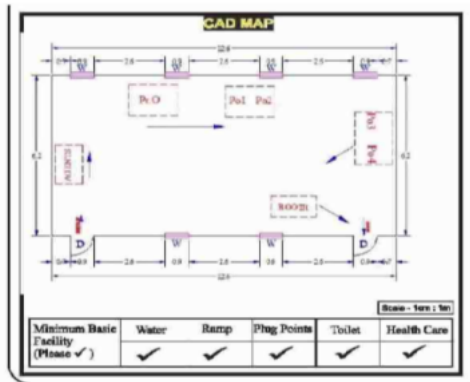

Google Map View

Polling Station Building Front View

Polling Station Front View

Cad View

Key MAP View

1 பெயர் : மீரா தந்தை பெயர் : இராஜேந்திரன் வீட்டு எண் : 1 வயது : 42 பாலினம் : பெண் Photo is available	KHH1844661	2 பெயர் : அபிநயா தாயின் பெயர் : பிரியா வீட்டு எண் : 1 வயது : 20 பாலினம் : பெண் Photo is available	AUO2182491	3 பெயர் : பாதம்பிரியாள் கணவர் பெயர் : சத்தியேந்திரன் வீட்டு எண் : 1-2 வயது : 48 பாலினம் : பெண் Photo is available	KHH1845197
4 பெயர் : அங்காளேஸ்வரி தந்தை பெயர் : சுப்ரமணியன் வீட்டு எண் : 1/2 வயது : 22 பாலினம் : பெண் Photo is available	AUO2164689	5 பெயர் : ரோகினி தந்தை பெயர் : சசிக்குமார் வீட்டு எண் : 1/4 வயது : 26 பாலினம் : பெண் Photo is available	AUO1916261	6 பெயர் : ராமதாஸ் தந்தை பெயர் : பால்ச்சாமி வீட்டு எண் : 1-6 வயது : 60 பாலினம் : ஆண் Photo is available	AUO1690288
7 பெயர் : மகாலெட்சுமி கணவர் பெயர் : கனிவாசகன் வீட்டு எண் : 1-6 வயது : 36 பாலினம் : பெண் Photo is available	AUO0684050	8 பெயர் : சூர்யதிவ்யா தந்தை பெயர் : ராமதாஸ் வீட்டு எண் : 1-6 வயது : 31 பாலினம் : பெண் Photo is available	AUO0683755	9 பெயர் : தேவிகா கணவர் பெயர் : சுந்தரமூர்த்தி வீட்டு எண் : 1-7 வயது : 41 பாலினம் : பெண் Photo is available	AUO0603803
10 பெயர் : வீரஜோதி கணவர் பெயர் : மருதுபாண்டி வீட்டு எண் : 1-7 வயது : 37 பாலினம் : பெண் Photo is available	AUO0603852	11 பெயர் : மருதுபாண்டி தந்தை பெயர் : முத்துச்சாமி வீட்டு எண் : 1-7B வயது : 42 பாலினம் : ஆண் Photo is available	AUO0376368	12 பெயர் : சுதர்ஷன் தந்தை பெயர் : மார்கண்டன் வீட்டு எண் : 1/10 வயது : 20 பாலினம் : ஆண் Photo is available	AUO2231926
13 பெயர் : பாலமணிகண்டன் தந்தை பெயர் : குணசேகரன் வீட்டு எண் : 1-11 வயது : 27 பாலினம் : ஆண் Photo is available	AUO1070853	14 பெயர் : கமலி தந்தை பெயர் : வடிவேல் வீட்டு எண் : 1-12 வயது : 22 பாலினம் : பெண் Photo is available	AUO2058592	15 பெயர் : வீரகௌதமி கணவர் பெயர் : வால்மீகிநாதன் வீட்டு எண் : 1-13 வயது : 35 பாலினம் : பெண் Photo is available	AUO1022318
16 பெயர் : நந்தாமணியல் தந்தை பெயர் : மகேஸ்வரன் வீட்டு எண் : 1/13, வயது : 22 பாலினம் : ஆண் Photo is available	AUO2196244	17 பெயர் : தினகரன் தந்தை பெயர் : அங்குச்சாமி வீட்டு எண் : 1-14 வயது : 62 பாலினம் : ஆண் Photo is available	AUO0376350	18 பெயர் : பிரசாந்த் தந்தை பெயர் : பாலசுந்தர் வீட்டு எண் : 1-15 வயது : 34 பாலினம் : ஆண் Photo is available	AUO0376343
19 பெயர் : ஜெயமாலினி தந்தை பெயர் : பாலசுந்தர் வீட்டு எண் : 1-15 வயது : 27 பாலினம் : பெண் Photo is available	AUO1070903	20 பெயர் : அபிராமி தந்தை பெயர் : செந்திலவேல் வீட்டு எண் : 1-16 வயது : 30 பாலினம் : பெண் Photo is available	AUO0862318	21 பெயர் : நந்தகுமார் தந்தை பெயர் : செந்திலவேல் வீட்டு எண் : 1-16 வயது : 25 பாலினம் : ஆண் Photo is available	AUO1916162
22 பெயர் : நடராஜன் தந்தை பெயர் : செல்லம் வீட்டு எண் : 1-20 வயது : 63 பாலினம் : ஆண் Photo is available	AUO0436493	23 பெயர் : ராஜேஸ்வரன் தந்தை பெயர் : பூபதி வீட்டு எண் : 1-20 வயது : 33 பாலினம் : ஆண் Photo is available	AUO0436576	24 பெயர் : அருண் குமார் தந்தை பெயர் : சண்முகசுந்தரம் வீட்டு எண் : 1-21 வயது : 48 பாலினம் : ஆண் Photo is available	AUO0507897
25 பெயர் : சரவணன் தந்தை பெயர் : நடராஜன் வீட்டு எண் : 1-21 வயது : 39 பாலினம் : ஆண் Photo is available	AUO0507889	26 பெயர் : சஞ்சை தந்தை பெயர் : அருண் குமார் வீட்டு எண் : 1/21 வயது : 20 பாலினம் : ஆண் Photo is available	AUO2184828	27 பெயர் : இராமகிருஷ்ணன் தந்தை பெயர் : நடராஜ் வீட்டு எண் : 1-25 வயது : 51 பாலினம் : ஆண் Photo is available	AUO0683730
28 பெயர் : க சங்கரி தந்தை பெயர் : கண்ணன் வீட்டு எண் : 1/27,வடக்கு தெரு வயது : 20 பாலினம் : பெண் Photo is available	AUO2170587	29 பெயர் : கற்பகம் கணவர் பெயர் : செந்தில் வீட்டு எண் : 1-28 வயது : 40 பாலினம் : பெண் Photo is available	AUO0436568	30 பெயர் : மணிகண்டன் தந்தை பெயர் : சண்முகம் வீட்டு எண் : 1-29 வயது : 29 பாலினம் : ஆண் Photo is available	AUO0909812