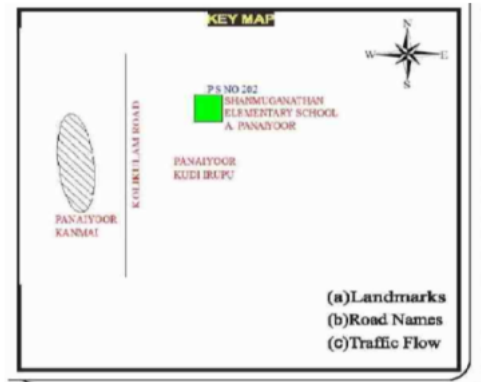

Google Map View

Polling Station Building Front View

Polling Station Front View

Cad View

Key MAP View

1 பெயர் : மீரா தந்தை பெயர் : இராஜேந்திரன் வீட்டு எண் : 1 வயது : 42 பாலினம் : பெண் Photo is available	KHH1844661	2 பெயர் : அபிநயா தாயின் பெயர் : பிரியா வீட்டு எண் : 1 வயது : 20 பாலினம் : பெண் Photo is available	AUO2182491	3 பெயர் : பாதம்பிரியாள் கணவர் பெயர் : சத்தியேந்திரன் வீட்டு எண் : 1-2 வயது : 48 பாலினம் : பெண் Photo is available	KHH1845197
4 பெயர் : அங்காளேஸ்வரி தந்தை பெயர் : சுப்ரமணியன் வீட்டு எண் : 1/2 வயது : 22 பாலினம் : பெண் Photo is available	AUO2164689	5 பெயர் : ரோகினி தந்தை பெயர் : சசிக்குமார் வீட்டு எண் : 1/4 வயது : 26 பாலினம் : பெண் Photo is available	AUO1916261	6 பெயர் : ராமதாஸ் தந்தை பெயர் : பால்ச்சாமி வீட்டு எண் : 1-6 வயது : 60 பாலினம் : ஆண் Photo is available	AUO1690288
7 பெயர் : மகாலெட்சுமி கணவர் பெயர் : கனிவாசகன் வீட்டு எண் : 1-6 வயது : 36 பாலினம் : பெண் Photo is available	AUO0684050	8 பெயர் : சூர்யதிவ்யா தந்தை பெயர் : ராமதாஸ் வீட்டு எண் : 1-6 வயது : 31 பாலினம் : பெண் Photo is available	AUO0683755	9 பெயர் : தேவிகா கணவர் பெயர் : சுந்தரமூர்த்தி வீட்டு எண் : 1-7 வயது : 41 பாலினம் : பெண் Photo is available	AUO0603803
10 பெயர் : வீரஜோதி கணவர் பெயர் : மருதுபாண்டி வீட்டு எண் : 1-7 வயது : 37 பாலினம் : பெண் Photo is available	AUO0603852	11 பெயர் : மருதுபாண்டி தந்தை பெயர் : முத்துச்சாமி வீட்டு எண் : 1-7B வயது : 42 பாலினம் : ஆண் Photo is available	AUO0376368	12 பெயர் : சுதர்ஷன் தந்தை பெயர் : மார்கண்டன் வீட்டு எண் : 1/10 வயது : 20 பாலினம் : ஆண் Photo is available	AUO2231926
13 பெயர் : பாலமணிகண்டன் தந்தை பெயர் : குணசேகரன் வீட்டு எண் : 1-11 வயது : 27 பாலினம் : ஆண் Photo is available	AUO1070853	14 பெயர் : கமலி தந்தை பெயர் : வடிவேல் வீட்டு எண் : 1-12 வயது : 22 பாலினம் : பெண் Photo is available	AUO2058592	15 பெயர் : வீரகௌதமி கணவர் பெயர் : வால்மீகிநாதன் வீட்டு எண் : 1-13 வயது : 35 பாலினம் : பெண் Photo is available	AUO1022318
16 பெயர் : நந்தாமணியல் தந்தை பெயர் : மகேஸ்வரன் வீட்டு எண் : 1/13, வயது : 22 பாலினம் : ஆண் Photo is available	AUO2196244	17 பெயர் : தினகரன் தந்தை பெயர் : அங்குச்சாமி வீட்டு எண் : 1-14 வயது : 62 பாலினம் : ஆண் Photo is available	AUO0376350	18 பெயர் : பிரசாந்த் தந்தை பெயர் : பாலசுந்தர் வீட்டு எண் : 1-15 வயது : 34 பாலினம் : ஆண் Photo is available	AUO0376343
19 பெயர் : ஜெயமாலினி தந்தை பெயர் : பாலசுந்தர் வீட்டு எண் : 1-15 வயது : 27 பாலினம் : பெண் Photo is available	AUO1070903	20 பெயர் : அபிராமி தந்தை பெயர் : செந்திலவேல் வீட்டு எண் : 1-16 வயது : 30 பாலினம் : பெண் Photo is available	AUO0862318	21 பெயர் : நந்தகுமார் தந்தை பெயர் : செந்திலவேல் வீட்டு எண் : 1-16 வயது : 25 பாலினம் : ஆண் Photo is available	AUO1916162
22 பெயர் : நடராஜன் தந்தை பெயர் : செல்லம் வீட்டு எண் : 1-20 வயது : 63 பாலினம் : ஆண் Photo is available	AUO0436493	23 பெயர் : ராஜேஸ்வரன் தந்தை பெயர் : பூபதி வீட்டு எண் : 1-20 வயது : 33 பாலினம் : ஆண் Photo is available	AUO0436576	24 பெயர் : அருண் குமார் தந்தை பெயர் : சண்முகசுந்தரம் வீட்டு எண் : 1-21 வயது : 48 பாலினம் : ஆண் Photo is available	AUO0507897
25 பெயர் : சரவணன் தந்தை பெயர் : நடராஜன் வீட்டு எண் : 1-21 வயது : 39 பாலினம் : ஆண் Photo is available	AUO0507889	26 பெயர் : சஞ்சை தந்தை பெயர் : அருண் குமார் வீட்டு எண் : 1/21 வயது : 20 பாலினம் : ஆண் Photo is available	AUO2184828	27 பெயர் : இராமகிருஷ்ணன் தந்தை பெயர் : நடராஜ் வீட்டு எண் : 1-25 வயது : 51 பாலினம் : ஆண் Photo is available	AUO0683730
28 பெயர் : க சங்கரி தந்தை பெயர் : கண்ணன் வீட்டு எண் : 1/27,வடக்கு தெரு வயது : 20 பாலினம் : பெண் Photo is available	AUO2170587	29 பெயர் : கற்பகம் கணவர் பெயர் : செந்தில் வீட்டு எண் : 1-28 வயது : 40 பாலினம் : பெண் Photo is available	AUO0436568	30 பெயர் : மணிகண்டன் தந்தை பெயர் : சண்முகம் வீட்டு எண் : 1-29 வயது : 29 பாலினம் : ஆண் Photo is available	AUO0909812