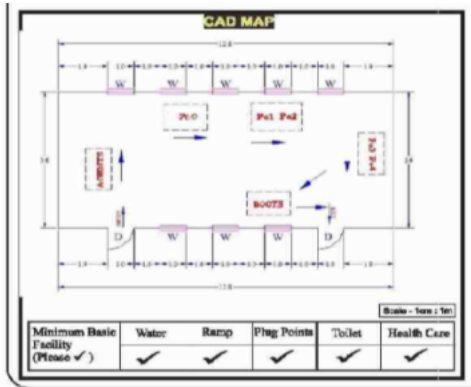

Cad View

Key MAP View