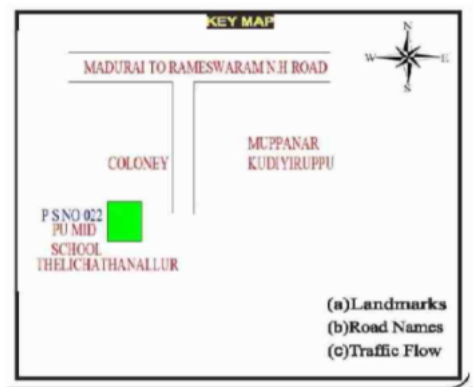

3. வாக்குச் சாவடியின் விவரங்கள்

வாக்குச் சாவடியின் எண் மற்றும் பெயர் :	வாக்குச் சாவடியின் வகைப்பாடு (ஆண்/பெண்/பொது)	பொது
22 - ஊராட்சி ஒன்றிய நடுநிலைப்பள்ளி, மேற்கு பகுதி, தெளிச்சாத்தநல்லூர்	துணை வாக்குச் சாவடிகளின் எண்ணிக்கை	0
வாக்குச் சாவடியின் முகவரி :	:	
ஊராட்சி ஒன்றிய நடுநிலைப்பள்ளி, மேற்கு பகுதி, தெளிச்சாத்தநல்லூர்		

Polling Station Front View

Cad View

Key MAP View

சட்டமன்றத் தொகுதியின் எண் மற்றும் பெயர் : 209-பரமக்குடி பிரிவு எண் மற்றும் பெயர் 1-காட்டுப்பரமக்குடி (வ.கி) மற்றும் தெளிச்சாத்தநல்லூர் (ஊ), தெளிச்சாத்தநல்லூர் தெற்கு தெரு (வார்டு 2)