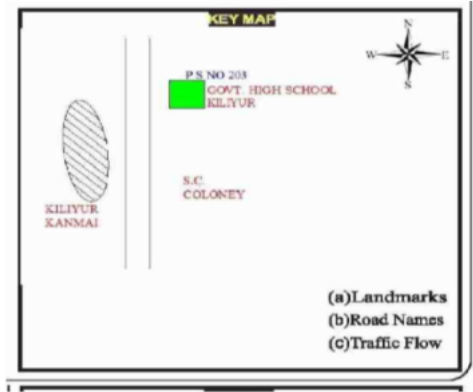

Key MAP View