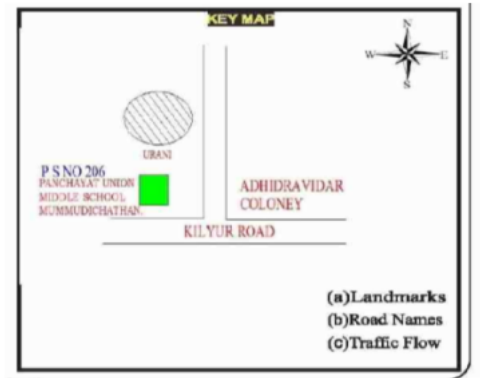

Google Map View

Polling Station Building Front View

Polling Station Front View

Cad View

Key MAP View

1 பெயர் : ரோஜா தந்தை பெயர்: காளிமுத்தன் வீட்டு எண் : 1/5 வயது : 25 பாலினம் : பெண் Photo is available	AUO1208958	2 பெயர் : ராஜேஸ்வரி கணவர் பெயர்: மணிகண்டன் வீட்டு எண் : 1/15 வயது : 31 பாலினம் : பெண் Photo is available	AUO2028058	3 பெயர் : ஜெயலெட்சுமி தந்தை பெயர்: தேவராஜ் வீட்டு எண் : 1/16 வயது : 22 பாலினம் : பெண் Photo is available	AUO2143147
4 பெயர் : முத்துமாரி தந்தை பெயர்: முதலி வீட்டு எண் : 1-17 வயது : 50 பாலினம் : ஆண் Photo is available	AUO1022466	5 பெயர் : சூமதி கணவர் பெயர்: நாகு வீட்டு எண் : 1-17 வயது : 45 பாலினம் : பெண் Photo is available	AUO1022508	6 பெயர் : ரேணுகாபாமா கணவர் பெயர்: ஜெகநாதன் வீட்டு எண் : 1-26 வயது : 38 பாலினம் : பெண் Photo is available	AUO0785204
7 பெயர் : கார்த்திக் தந்தை பெயர்: முத்துமாணிக்கம் வீட்டு எண் : 1/31 வயது : 28 பாலினம் : ஆண் Photo is available	AUO1227057	8 பெயர் : விக்னேஷ் தந்தை பெயர்: முத்து மாணிக்கம் வீட்டு எண் : 1/31 வயது : 26 பாலினம் : ஆண் Photo is available	AUO1227040	9 பெயர் : சூர்யா தந்தை பெயர்: முத்துமாணிக்கம் வீட்டு எண் : 1/31 வயது : 24 பாலினம் : ஆண் Photo is available	AUO2068088
10 பெயர் : விஜயகுமார் தந்தை பெயர்: முருகேசன் வீட்டு எண் : 1-32 வயது : 29 பாலினம் : ஆண் Photo is available	AUO1104322	11 பெயர் : விஜயசாந்தி தந்தை பெயர்: முருகேசன் வீட்டு எண் : 1/32 வயது : 26 பாலினம் : பெண் Photo is available	AUO1205699	12 பெயர் : பானுப்பிரியா தந்தை பெயர்: நாகவள்ளி வீட்டு எண் : 1-37 வயது : 30 பாலினம் : பெண் Photo is available	AUO1118645
13 பெயர் : ஜலித்தியா தந்தை பெயர்: லாடசாமி வீட்டு எண் : 1-41 வயது : 28 பாலினம் : பெண் Photo is available	AUO1031020	14 பெயர் : பஞ்சராஜ் தந்தை பெயர்: சின்னமுத்து வீட்டு எண் : 1/42 வயது : 46 பாலினம் : ஆண் Photo is available	AUO2028074	15 பெயர் : தீபா கணவர் பெயர்: பஞ்சராஜ் வீட்டு எண் : 1/42 வயது : 35 பாலினம் : பெண் Photo is available	AUO1192848
16 பெயர் : சக்திவேல் தந்தை பெயர்: காளிமுத்தன் வீட்டு எண் : 1/46 வயது : 52 பாலினம் : ஆண் Photo is available	AUO1899806	17 பெயர் : முனிக்குமார் தந்தை பெயர்: பால்க்கரசு வீட்டு எண் : 1/47 வயது : 26 பாலினம் : ஆண் Photo is available	AUO1208966	18 பெயர் : ஆனந்தவள்ளி கணவர் பெயர்: பழனிசுமார் வீட்டு எண் : 1/72 வயது : 33 பாலினம் : பெண் Photo is available	AUO1236470
19 பெயர் : கார்த்திக் தந்தை பெயர்: முத்துராமலிங்கம் வீட்டு எண் : 1-82A வயது : 34 பாலினம் : ஆண் Photo is available	AUO0436980	20 பெயர் : விஜயன் தந்தை பெயர்: முத்துராமலிங்கம் வீட்டு எண் : 1-82-A வயது : 41 பாலினம் : ஆண் Photo is available	AUO0862789	21 பெயர் : மீனாள் கணவர் பெயர்: முத்துப்பாண்டி வீட்டு எண் : 1-101 வயது : 59 பாலினம் : பெண் Photo is available	AUO1817329
22 பெயர் : ஞானபண்டிதன் தந்தை பெயர்: சாத்தையா வீட்டு எண் : 1/105B வயது : 28 பாலினம் : ஆண் Photo is available	AUO1118637	23 பெயர் : முத்துச்செல்வி கணவர் பெயர்: நேசமணி வீட்டு எண் : 1/112 வயது : 33 பாலினம் : பெண் Photo is available	AUO2092138	24 பெயர் : கீர்த்தனா ப தந்தை பெயர்: பரமசிவம் வீட்டு எண் : 1/112 வயது : 19 பாலினம் : பெண் Photo is available	AUO2205839
25 பெயர் : அருண்சுமார் தந்தை பெயர்: ரமேஷ்குமார் வீட்டு எண் : 1/116 வயது : 21 பாலினம் : ஆண் Photo is available	AUO2123933	26 பெயர் : மோனிஷா தந்தை பெயர்: சக்திவேல் வீட்டு எண் : 1/118 வயது : 20 பாலினம் : பெண் Photo is available	AUO2223907	27 பெயர் : கீர்த்திகா தந்தை பெயர்: சக்திவேல் வீட்டு எண் : 1/118 வயது : 19 பாலினம் : பெண் Photo is available	AUO2236651
28 பெயர் : முருகன் தந்தை பெயர்: சீனி வீட்டு எண் : 1-127 வயது : 54 பாலினம் : ஆண் Photo is available	AUO0785196	29 பெயர் : கலையரசி கணவர் பெயர்: முருகன் வீட்டு எண் : 1-127 வயது : 48 பாலினம் : பெண் Photo is available	AUO0785105	30 பெயர் : அருண்சுமார் தந்தை பெயர்: முருகன் வீட்டு எண் : 1-127 வயது : 27 பாலினம் : ஆண் Photo is available	AUO1071323