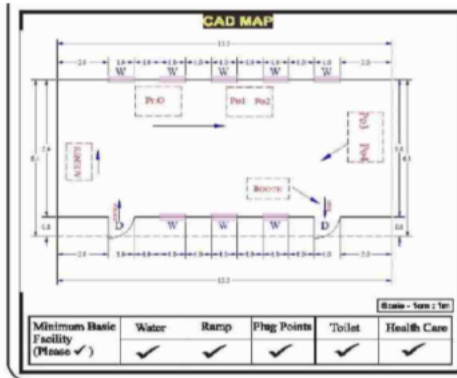

Google Map View

Polling Station Building Front View

Polling Station Front View

Cad View

Key MAP View

1 பெயர் : ரோஜா தந்தை பெயர்: காளிமுத்தன் வீட்டு எண் : 1/5 வயது : 25 பாலினம் : பெண் Photo is available	AUO1208958	2 பெயர் : ராஜேஸ்வரி கணவர் பெயர்: மணிகண்டன் வீட்டு எண் : 1/15 வயது : 31 பாலினம் : பெண் Photo is available	AUO2028058	3 பெயர் : ஜெயலெட்சுமி தந்தை பெயர்: தேவராஜ் வீட்டு எண் : 1/16 வயது : 22 பாலினம் : பெண் Photo is available	AUO2143147
4 பெயர் : முத்துமாரி தந்தை பெயர்: முதலி வீட்டு எண் : 1-17 வயது : 50 பாலினம் : ஆண் Photo is available	AUO1022466	5 பெயர் : சூமதி கணவர் பெயர்: நாகு வீட்டு எண் : 1-17 வயது : 45 பாலினம் : பெண் Photo is available	AUO1022508	6 பெயர் : ரேணுகாபாமா கணவர் பெயர்: ஜெகநாதன் வீட்டு எண் : 1-26 வயது : 38 பாலினம் : பெண் Photo is available	AUO0785204
7 பெயர் : கார்த்திக் தந்தை பெயர்: முத்துமாணிக்கம் வீட்டு எண் : 1/31 வயது : 28 பாலினம் : ஆண் Photo is available	AUO1227057	8 பெயர் : விக்னேஷ் தந்தை பெயர்: முத்து மாணிக்கம் வீட்டு எண் : 1/31 வயது : 26 பாலினம் : ஆண் Photo is available	AUO1227040	9 பெயர் : சூர்யா தந்தை பெயர்: முத்துமாணிக்கம் வீட்டு எண் : 1/31 வயது : 24 பாலினம் : ஆண் Photo is available	AUO2068088
10 பெயர் : விஜயகுமார் தந்தை பெயர்: முருகேசன் வீட்டு எண் : 1-32 வயது : 29 பாலினம் : ஆண் Photo is available	AUO1104322	11 பெயர் : விஜயசாந்தி தந்தை பெயர்: முருகேசன் வீட்டு எண் : 1/32 வயது : 26 பாலினம் : பெண் Photo is available	AUO1205699	12 பெயர் : பானுப்பிரியா தந்தை பெயர்: நாகவள்ளி வீட்டு எண் : 1-37 வயது : 30 பாலினம் : பெண் Photo is available	AUO1118645
13 பெயர் : ஜலித்தியா தந்தை பெயர்: லாடசாமி வீட்டு எண் : 1-41 வயது : 28 பாலினம் : பெண் Photo is available	AUO1031020	14 பெயர் : பஞ்சராஜ் தந்தை பெயர்: சின்னமுத்து வீட்டு எண் : 1/42 வயது : 46 பாலினம் : ஆண் Photo is available	AUO2028074	15 பெயர் : தீபா கணவர் பெயர்: பஞ்சராஜ் வீட்டு எண் : 1/42 வயது : 35 பாலினம் : பெண் Photo is available	AUO1192848
16 பெயர் : சக்திவேல் தந்தை பெயர்: காளிமுத்தன் வீட்டு எண் : 1/46 வயது : 52 பாலினம் : ஆண் Photo is available	AUO1899806	17 பெயர் : முனிக்குமார் தந்தை பெயர்: பால்க்கரசு வீட்டு எண் : 1/47 வயது : 26 பாலினம் : ஆண் Photo is available	AUO1208966	18 பெயர் : ஆனந்தவள்ளி கணவர் பெயர்: பழனிசுமார் வீட்டு எண் : 1/72 வயது : 33 பாலினம் : பெண் Photo is available	AUO1236470
19 பெயர் : கார்த்திக் தந்தை பெயர்: முத்துராமலிங்கம் வீட்டு எண் : 1-82A வயது : 34 பாலினம் : ஆண் Photo is available	AUO0436980	20 பெயர் : விஜயன் தந்தை பெயர்: முத்துராமலிங்கம் வீட்டு எண் : 1-82-A வயது : 41 பாலினம் : ஆண் Photo is available	AUO0862789	21 பெயர் : மீனாள் கணவர் பெயர்: முத்துப்பாண்டி வீட்டு எண் : 1-101 வயது : 59 பாலினம் : பெண் Photo is available	AUO1817329
22 பெயர் : ஞானபண்டிதன் தந்தை பெயர்: சாத்தையா வீட்டு எண் : 1/105B வயது : 28 பாலினம் : ஆண் Photo is available	AUO1118637	23 பெயர் : முத்துச்செல்வி கணவர் பெயர்: நேசமணி வீட்டு எண் : 1/112 வயது : 33 பாலினம் : பெண் Photo is available	AUO2092138	24 பெயர் : கீர்த்தனா ப தந்தை பெயர்: பரமசிவம் வீட்டு எண் : 1/112 வயது : 19 பாலினம் : பெண் Photo is available	AUO2205839
25 பெயர் : அருண்சுமார் தந்தை பெயர்: ரமேஷ்குமார் வீட்டு எண் : 1/116 வயது : 21 பாலினம் : ஆண் Photo is available	AUO2123933	26 பெயர் : மோனிஷா தந்தை பெயர்: சக்திவேல் வீட்டு எண் : 1/118 வயது : 20 பாலினம் : பெண் Photo is available	AUO2223907	27 பெயர் : கீர்த்திகா தந்தை பெயர்: சக்திவேல் வீட்டு எண் : 1/118 வயது : 19 பாலினம் : பெண் Photo is available	AUO2236651
28 பெயர் : முருகன் தந்தை பெயர்: சீனி வீட்டு எண் : 1-127 வயது : 54 பாலினம் : ஆண் Photo is available	AUO0785196	29 பெயர் : கலையரசி கணவர் பெயர்: முருகன் வீட்டு எண் : 1-127 வயது : 48 பாலினம் : பெண் Photo is available	AUO0785105	30 பெயர் : அருண்சுமார் தந்தை பெயர்: முருகன் வீட்டு எண் : 1-127 வயது : 27 பாலினம் : ஆண் Photo is available	AUO1071323