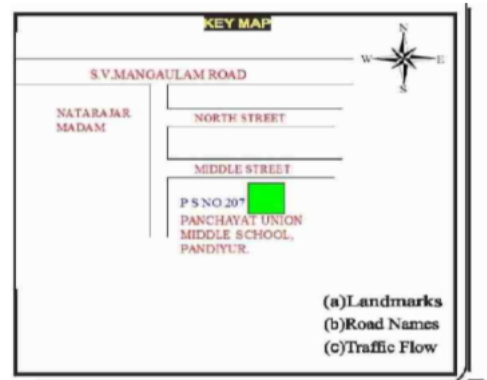

Cad View

Key MAP View