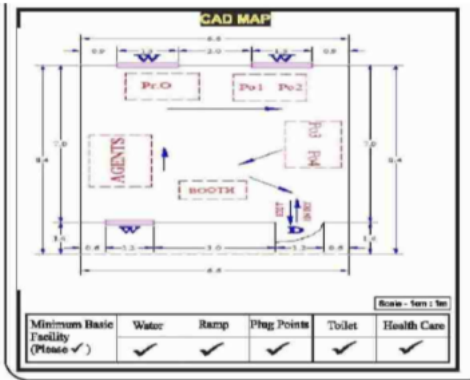

Cad View

Key MAP View