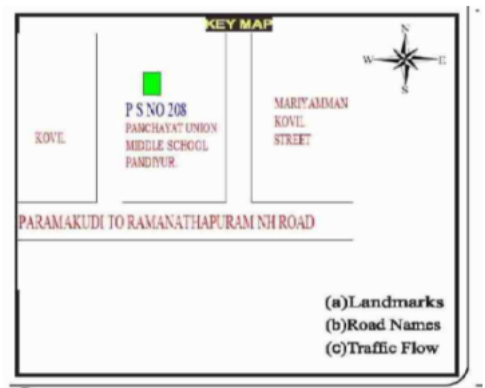

Key MAP View