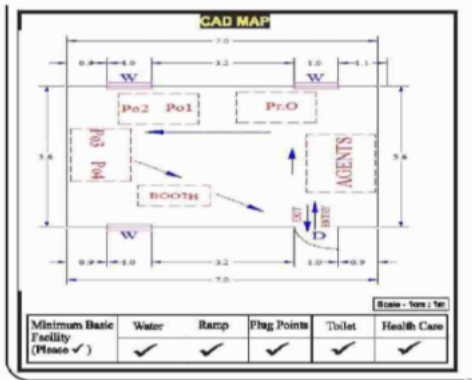

Cad View

Key MAP View