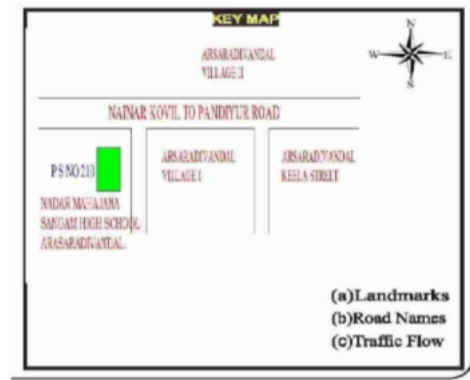

Cad View

Key MAP View