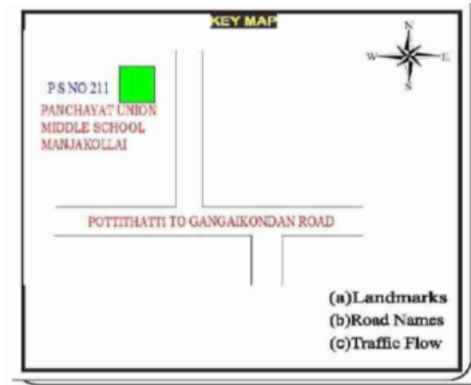

Cad View

Key MAP View