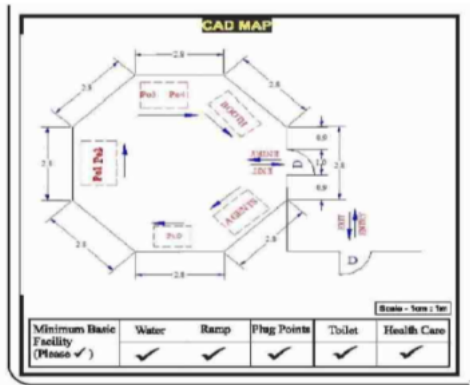

Google Map View

Polling Station Building Front View

Polling Station Front View

Cad View

Key MAP View

1 பெயர் : பஞ்சவர்ணம் கணவர் பெயர்: ஆறுமுகம் வீட்டு எண் : 1 வயது : 78 பாலினம் : பெண் Photo is available	AUO0113662	2 பெயர் : தவமணி கணவர் பெயர்: பாஸ்கரன் வீட்டு எண் : 1 வயது : 45 பாலினம் : பெண் Photo is available	AUO0605279	3 பெயர் : கவிதா கணவர் பெயர்: காந்தி வீட்டு எண் : 1-34 வயது : 30 பாலினம் : பெண் Photo is available	AUO1022805
4 பெயர் : கார்த்திக் தந்தை பெயர்: நாடு வீட்டு எண் : 1-40 வயது : 29 பாலினம் : ஆண் Photo is available	AUO1022797	#2 5 பெயர் : ரஞ்சனி மா கணவர் பெயர்: குமார் வீட்டு எண் : 1-141 வயது : 31 பாலினம் : பெண் Photo is available	AUO0715706	6 பெயர் : யுவராணி தந்தை பெயர்: நாகன் வீட்டு எண் : 1-145 வயது : 35 பாலினம் : பெண் Photo is available	AUO0301044
7 பெயர் : பாலு தந்தை பெயர்: குமரமுத்து வீட்டு எண் : 2-5 வயது : 37 பாலினம் : ஆண் Photo is available	AUO0253690	8 பெயர் : பூங்கொடி கணவர் பெயர்: பாலு வீட்டு எண் : 2-5 வயது : 35 பாலினம் : பெண் Photo is available	AUO0786640	9 பெயர் : அருண் குமார் தந்தை பெயர்: சிவசுப்பிரமணியன் வீட்டு எண் : 2-18A வயது : 32 பாலினம் : ஆண் Photo is available	AUO0863258
10 பெயர் : கன்னிகா தந்தை பெயர்: திராவிடமணி வீட்டு எண் : 2-27 வயது : 29 பாலினம் : பெண் Photo is available	AUO1022623	11 பெயர் : அங்குத்தாய் கணவர் பெயர்: வன்னிச்சாமி வீட்டு எண் : 2/36 வயது : 53 பாலினம் : பெண் Photo is available	AUO0538603	12 பெயர் : நாகராசன் தந்தை பெயர்: இராமன் வீட்டு எண் : 2-38 வயது : 57 பாலினம் : ஆண் Photo is available	AUO0437780
13 பெயர் : கலைச்செல்வி கணவர் பெயர்: நாகராசன் வீட்டு எண் : 2-38 வயது : 45 பாலினம் : பெண் Photo is available	AUO0605725	14 பெயர் : பாலாமணி கணவர் பெயர்: ராசு வீட்டு எண் : 2-38 வயது : 42 பாலினம் : பெண் Photo is available	AUO0686386	15 பெயர் : முருகன் தந்தை பெயர்: ஆறுமுகம் வீட்டு எண் : 2-40 வயது : 41 பாலினம் : ஆண் Photo is available	AUO0437715
16 பெயர் : காளீஸ்வரி கணவர் பெயர்: செல்வம் வீட்டு எண் : 2-40 வயது : 38 பாலினம் : பெண் Photo is available	AUO0437707	17 பெயர் : சங்கீதா கணவர் பெயர்: முருகன் வீட்டு எண் : 2/40 வயது : 30 பாலினம் : பெண் Photo is available	AUO1204973	18 பெயர் : பூமிநாதன் தந்தை பெயர்: வேலு வீட்டு எண் : 2-43 வயது : 42 பாலினம் : ஆண் Photo is available	AUO0708552
19 பெயர் : பத்மா கணவர் பெயர்: பூமிநாதன் வீட்டு எண் : 2-43 வயது : 36 பாலினம் : பெண் Photo is available	AUO0786590	#2 20 பெயர் : நாடேஸ்வரி கணவர் பெயர்: வினோத் வீட்டு எண் : 2-46 வயது : 27 பாலினம் : பெண் Photo is available	AUO1104587	21 பெயர் : மாலதி தந்தை பெயர்: சரவணன் வீட்டு எண் : 2/50 வயது : 19 பாலினம் : பெண் Photo is available	AUO2219301
22 பெயர் : கயல்விழி தந்தை பெயர்: முனியசாமி வீட்டு எண் : 2/53 வயது : 31 பாலினம் : பெண் Photo is available	AUO0782417	23 பெயர் : தங்கத்துரை தந்தை பெயர்: செல்வதி வீட்டு எண் : 2-56 வயது : 43 பாலினம் : ஆண் Photo is available	AUO0605485	24 பெயர் : முத்துலெட்சுமி கணவர் பெயர்: தங்கத்துரை வீட்டு எண் : 2-56 வயது : 33 பாலினம் : பெண் Photo is available	AUO0605287
25 பெயர் : அருண்பாண்டி தந்தை பெயர்: கதிரேசன் வீட்டு எண் : 2-61 வயது : 24 பாலினம் : ஆண் Photo is available	AUO1900208	26 பெயர் : வடிவேல் தந்தை பெயர்: மாரி வீட்டு எண் : 2-84 வயது : 34 பாலினம் : ஆண் Photo is available	AUO0605543	27 பெயர் : கனகராஜ் தந்தை பெயர்: வேலூச்சாமி வீட்டு எண் : 2/260 வயது : 38 பாலினம் : ஆண் Photo is available	AUO2147114
28 பெயர் : திவ்யா கணவர் பெயர்: கனகராஜ் வீட்டு எண் : 2/260 வயது : 25 பாலினம் : பெண் Photo is available	AUO2147080	29 பெயர் : சூமதி கணவர் பெயர்: செல்வதி வீட்டு எண் : 3-7 வயது : 47 பாலினம் : பெண் Photo is available	AUO0605295	30 பெயர் : ராஜம்மாள் கணவர் பெயர்: குருசாமி வீட்டு எண் : 3/30 வயது : 38 பாலினம் : பெண் Photo is available	AUO0034074