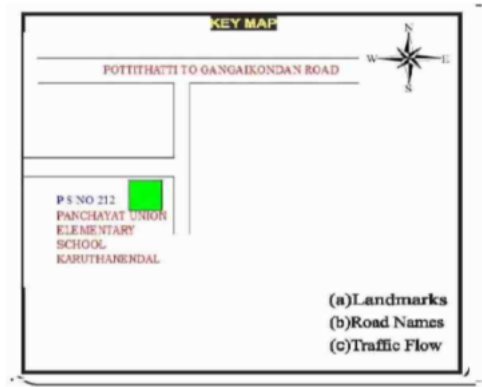

Cad View

Key MAP View