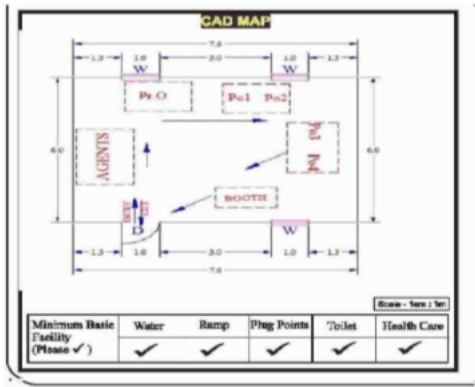

Cad View

Key MAP View