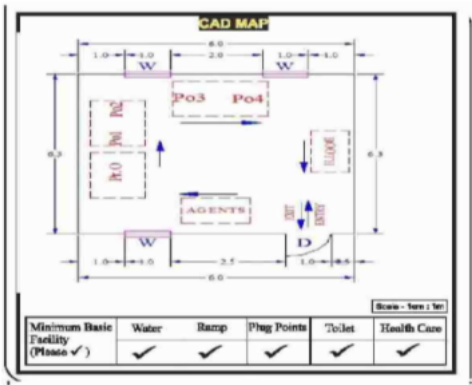

Google Map View

Polling Station Building Front View

Polling Station Front View

Cad View

Key MAP View

1 பெயர் : ஜலீல்கான் தந்தை பெயர்: முகமது மஸ்தான் வீட்டு எண் : 1 வயது : 61 பாலினம் : ஆண்	AUO1579515 Photo is available	2 பெயர் : ராமசந்திரன் தந்தை பெயர்: நாகசாமி வீட்டு எண் : 1-14 வயது : 34 பாலினம் : ஆண்	AUO0378984 Photo is available	3 பெயர் : சிவசந்துரு தந்தை பெயர்: சேதுராமன் வீட்டு எண் : 1/14 வயது : 27 பாலினம் : ஆண்	AUO1119395 Photo is available
S 4 பெயர் : சங்கவி தந்தை பெயர்: சேதுராமன் வீட்டு எண் : 1-14 வயது : 23 பாலினம் : பெண்	AUO1965177 Photo is available	5 பெயர் : கணேசமூர்த்தி தந்தை பெயர்: ராஜேந்திரன் வீட்டு எண் : 1-15 வயது : 24 பாலினம் : ஆண்	AUO1965060 Photo is available	6 பெயர் : கமல் ராஜ் தந்தை பெயர்: கோவிந்தராஜ் வீட்டு எண் : 1-15-2 வயது : 30 பாலினம் : ஆண்	AUO0787382 Photo is available
7 பெயர் : மணிகண்டன் தந்தை பெயர்: கோவிந்தராஜ் வீட்டு எண் : 1/15/2 வயது : 26 பாலினம் : ஆண்	AUO1134162 Photo is available	8 பெயர் : காமாட்சி தந்தை பெயர்: மனோகரன் வீட்டு எண் : 1-15A வயது : 31 பாலினம் : ஆண்	AUO0787465 Photo is available	9 பெயர் : ரகு தந்தை பெயர்: செல்லம் வீட்டு எண் : 1-20 வயது : 60 பாலினம் : ஆண்	AUO0520668 Photo is available
10 பெயர் : ஜெகதீஸ் தந்தை பெயர்: ரகு வீட்டு எண் : 1-20 வயது : 30 பாலினம் : ஆண்	AUO0863639 Photo is available	11 பெயர் : கௌதம் தந்தை பெயர்: ரகு வீட்டு எண் : 1-20 வயது : 29 பாலினம் : ஆண்	AUO0983312 Photo is available	12 பெயர் : அஜீத்குமார் தந்தை பெயர்: இரகு வீட்டு எண் : 1-20 வயது : 27 பாலினம் : ஆண்	AUO1072537 Photo is available
13 பெயர் : சந்திரன் ஆசாரி தந்தை பெயர்: மாணிக்க ஆசாரி வீட்டு எண் : 1-21 வயது : 72 பாலினம் : ஆண்	AUO0606756 Photo is available	14 பெயர் : செல்வி கணவர் பெயர்: முனியசாமி வீட்டு எண் : 1-23 வயது : 37 பாலினம் : பெண்	AUO1046978 Photo is available	15 பெயர் : தென்னரசு தந்தை பெயர்: நாகராஜன் வீட்டு எண் : 1-26 வயது : 49 பாலினம் : ஆண்	AUO1965136 Photo is available
16 பெயர் : கமலி தெ தந்தை பெயர்: தென்னரசு வீட்டு எண் : 1/26 வயது : 20 பாலினம் : பெண்	AUO2241123 Photo is available	17 பெயர் : இந்திரா கணவர் பெயர்: விஜயன் வீட்டு எண் : 1-27 வயது : 51 பாலினம் : பெண்	KHH1194679 Photo is available	18 பெயர் : பாரதிதாசன் தந்தை பெயர்: காமாட்சி வீட்டு எண் : 1-28-A வயது : 33 பாலினம் : ஆண்	AUO0488650 Photo is available
19 பெயர் : இராமநாதன் தந்தை பெயர்: பொன்னையா வீட்டு எண் : 1/30 வயது : 75 பாலினம் : ஆண்	AUO0172833 Photo is available	20 பெயர் : இந்துராணி கணவர் பெயர்: இராமநாதன் வீட்டு எண் : 1/30 வயது : 64 பாலினம் : பெண்	KHH1649961 Photo is available	21 பெயர் : சண்முகபிரியா கணவர் பெயர்: லோகேஸ்வரன் வீட்டு எண் : 1/30 வயது : 40 பாலினம் : பெண்	AUO2149441 Photo is available
22 பெயர் : ராஜேஸ்வரி கணவர் பெயர்: கஜேந்திரன் வீட்டு எண் : 1-33 வயது : 36 பாலினம் : பெண்	AUO0911743 Photo is available	23 பெயர் : ராமானுஜம் கணவர் பெயர்: கிருஷ்ணன் வீட்டு எண் : 1-33-3 வயது : 70 பாலினம் : பெண்	AUO0983478 Photo is available	24 பெயர் : ரஷ்மினா தந்தை பெயர்: அபுசாலிபு வீட்டு எண் : 1-35 வயது : 25 பாலினம் : பெண்	AUO1900455 Photo is available
25 பெயர் : சிராஜ்நிஷாபேகம் கணவர் பெயர்: அபுசாலிபு வீட்டு எண் : 1-36 வயது : 47 பாலினம் : பெண்	KHH1649912 Photo is available	26 பெயர் : மணிப்பிரியா ப கணவர் பெயர்: பத்மநாதன் வீட்டு எண் : 1/37, வயது : 26 பாலினம் : பெண்	AUO2239143 Photo is available	27 பெயர் : சகராபீவி கணவர் பெயர்: காசீன் வீட்டு எண் : 1/39 வயது : 81 பாலினம் : பெண்	KHH1194307 Photo is available
28 பெயர் : யாசின்அக்தர்ரலி தந்தை பெயர்: ரபீக் ராஜா வீட்டு எண் : 1/39 வயது : 20 பாலினம் : ஆண்	AUO2125276 Photo is available	29 பெயர் : ஹஸீன் பாத்திமா ஹை தந்தை பெயர்: ஹைதர் அலி வீட்டு எண் : 1/39 வயது : 19 பாலினம் : பெண்	AUO2256766 Photo is available	30 பெயர் : சூரியநவீன்குமார் தந்தை பெயர்: தென்னரசு வீட்டு எண் : 1/41 வயது : 22 பாலினம் : ஆண்	AUO2189744 Photo is available