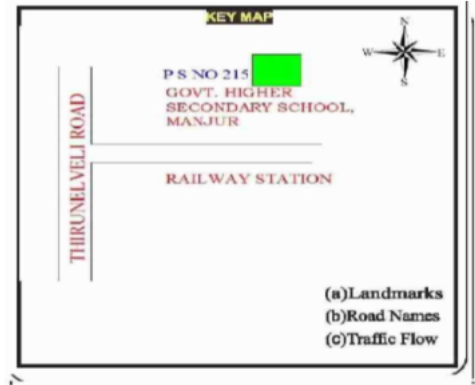

Google Map View

Polling Station Building Front View

Polling Station Front View

Cad View

Key MAP View

1 பெயர் : ஜலீல்கான் தந்தை பெயர்: முகமது மஸ்தான் வீட்டு எண் : 1 வயது : 61 பாலினம் : ஆண்	AUO1579515 Photo is available	2 பெயர் : ராமசந்திரன் தந்தை பெயர்: நாகசாமி வீட்டு எண் : 1-14 வயது : 34 பாலினம் : ஆண்	AUO0378984 Photo is available	3 பெயர் : சிவசந்துரு தந்தை பெயர்: சேதுராமன் வீட்டு எண் : 1/14 வயது : 27 பாலினம் : ஆண்	AUO1119395 Photo is available
S 4 பெயர் : சங்கவி தந்தை பெயர்: சேதுராமன் வீட்டு எண் : 1-14 வயது : 23 பாலினம் : பெண்	AUO1965177 Photo is available	5 பெயர் : கணேசமூர்த்தி தந்தை பெயர்: ராஜேந்திரன் வீட்டு எண் : 1-15 வயது : 24 பாலினம் : ஆண்	AUO1965060 Photo is available	6 பெயர் : கமல் ராஜ் தந்தை பெயர்: கோவிந்தராஜ் வீட்டு எண் : 1-15-2 வயது : 30 பாலினம் : ஆண்	AUO0787382 Photo is available
7 பெயர் : மணிகண்டன் தந்தை பெயர்: கோவிந்தராஜ் வீட்டு எண் : 1/15/2 வயது : 26 பாலினம் : ஆண்	AUO1134162 Photo is available	8 பெயர் : காமாட்சி தந்தை பெயர்: மனோகரன் வீட்டு எண் : 1-15A வயது : 31 பாலினம் : ஆண்	AUO0787465 Photo is available	9 பெயர் : ரகு தந்தை பெயர்: செல்லம் வீட்டு எண் : 1-20 வயது : 60 பாலினம் : ஆண்	AUO0520668 Photo is available
10 பெயர் : ஜெகதீஸ் தந்தை பெயர்: ரகு வீட்டு எண் : 1-20 வயது : 30 பாலினம் : ஆண்	AUO0863639 Photo is available	11 பெயர் : கௌதம் தந்தை பெயர்: ரகு வீட்டு எண் : 1-20 வயது : 29 பாலினம் : ஆண்	AUO0983312 Photo is available	12 பெயர் : அஜீத்குமார் தந்தை பெயர்: இரகு வீட்டு எண் : 1-20 வயது : 27 பாலினம் : ஆண்	AUO1072537 Photo is available
13 பெயர் : சந்திரன் ஆசாரி தந்தை பெயர்: மாணிக்க ஆசாரி வீட்டு எண் : 1-21 வயது : 72 பாலினம் : ஆண்	AUO0606756 Photo is available	14 பெயர் : செல்வி கணவர் பெயர்: முனியசாமி வீட்டு எண் : 1-23 வயது : 37 பாலினம் : பெண்	AUO1046978 Photo is available	15 பெயர் : தென்னரசு தந்தை பெயர்: நாகராஜன் வீட்டு எண் : 1-26 வயது : 49 பாலினம் : ஆண்	AUO1965136 Photo is available
16 பெயர் : கமலி தெ தந்தை பெயர்: தென்னரசு வீட்டு எண் : 1/26 வயது : 20 பாலினம் : பெண்	AUO2241123 Photo is available	17 பெயர் : இந்திரா கணவர் பெயர்: விஜயன் வீட்டு எண் : 1-27 வயது : 51 பாலினம் : பெண்	KHH1194679 Photo is available	18 பெயர் : பாரதிதாசன் தந்தை பெயர்: காமாட்சி வீட்டு எண் : 1-28-A வயது : 33 பாலினம் : ஆண்	AUO0488650 Photo is available
19 பெயர் : இராமநாதன் தந்தை பெயர்: பொன்னையா வீட்டு எண் : 1/30 வயது : 75 பாலினம் : ஆண்	AUO0172833 Photo is available	20 பெயர் : இந்துராணி கணவர் பெயர்: இராமநாதன் வீட்டு எண் : 1/30 வயது : 64 பாலினம் : பெண்	KHH1649961 Photo is available	21 பெயர் : சண்முகபிரியா கணவர் பெயர்: லோகேஸ்வரன் வீட்டு எண் : 1/30 வயது : 40 பாலினம் : பெண்	AUO2149441 Photo is available
22 பெயர் : ராஜேஸ்வரி கணவர் பெயர்: கஜேந்திரன் வீட்டு எண் : 1-33 வயது : 36 பாலினம் : பெண்	AUO0911743 Photo is available	23 பெயர் : ராமானுஜம் கணவர் பெயர்: கிருஷ்ணன் வீட்டு எண் : 1-33-3 வயது : 70 பாலினம் : பெண்	AUO0983478 Photo is available	24 பெயர் : ரஷ்மினா தந்தை பெயர்: அபுசாலிபு வீட்டு எண் : 1-35 வயது : 25 பாலினம் : பெண்	AUO1900455 Photo is available
25 பெயர் : சிராஜ்நிஷாபேகம் கணவர் பெயர்: அபுசாலிபு வீட்டு எண் : 1-36 வயது : 47 பாலினம் : பெண்	KHH1649912 Photo is available	26 பெயர் : மணிப்பிரியா ப கணவர் பெயர்: பத்மநாதன் வீட்டு எண் : 1/37, வயது : 26 பாலினம் : பெண்	AUO2239143 Photo is available	27 பெயர் : சகராபீவி கணவர் பெயர்: காசீன் வீட்டு எண் : 1/39 வயது : 81 பாலினம் : பெண்	KHH1194307 Photo is available
28 பெயர் : யாசின்அக்தர்ரலி தந்தை பெயர்: ரபீக் ராஜா வீட்டு எண் : 1/39 வயது : 20 பாலினம் : ஆண்	AUO2125276 Photo is available	29 பெயர் : ஹஸீன் பாத்திமா ஹை தந்தை பெயர்: ஹைதர் அலி வீட்டு எண் : 1/39 வயது : 19 பாலினம் : பெண்	AUO2256766 Photo is available	30 பெயர் : சூரியநவீன்குமார் தந்தை பெயர்: தென்னரசு வீட்டு எண் : 1/41 வயது : 22 பாலினம் : ஆண்	AUO2189744 Photo is available