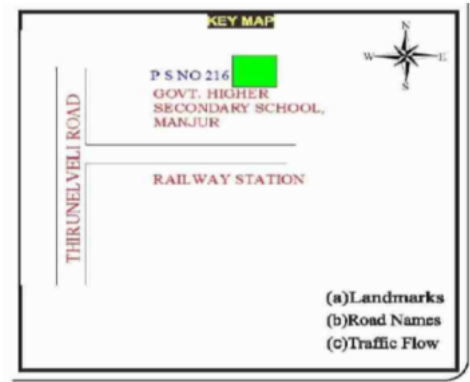

Cad View

Key MAP View